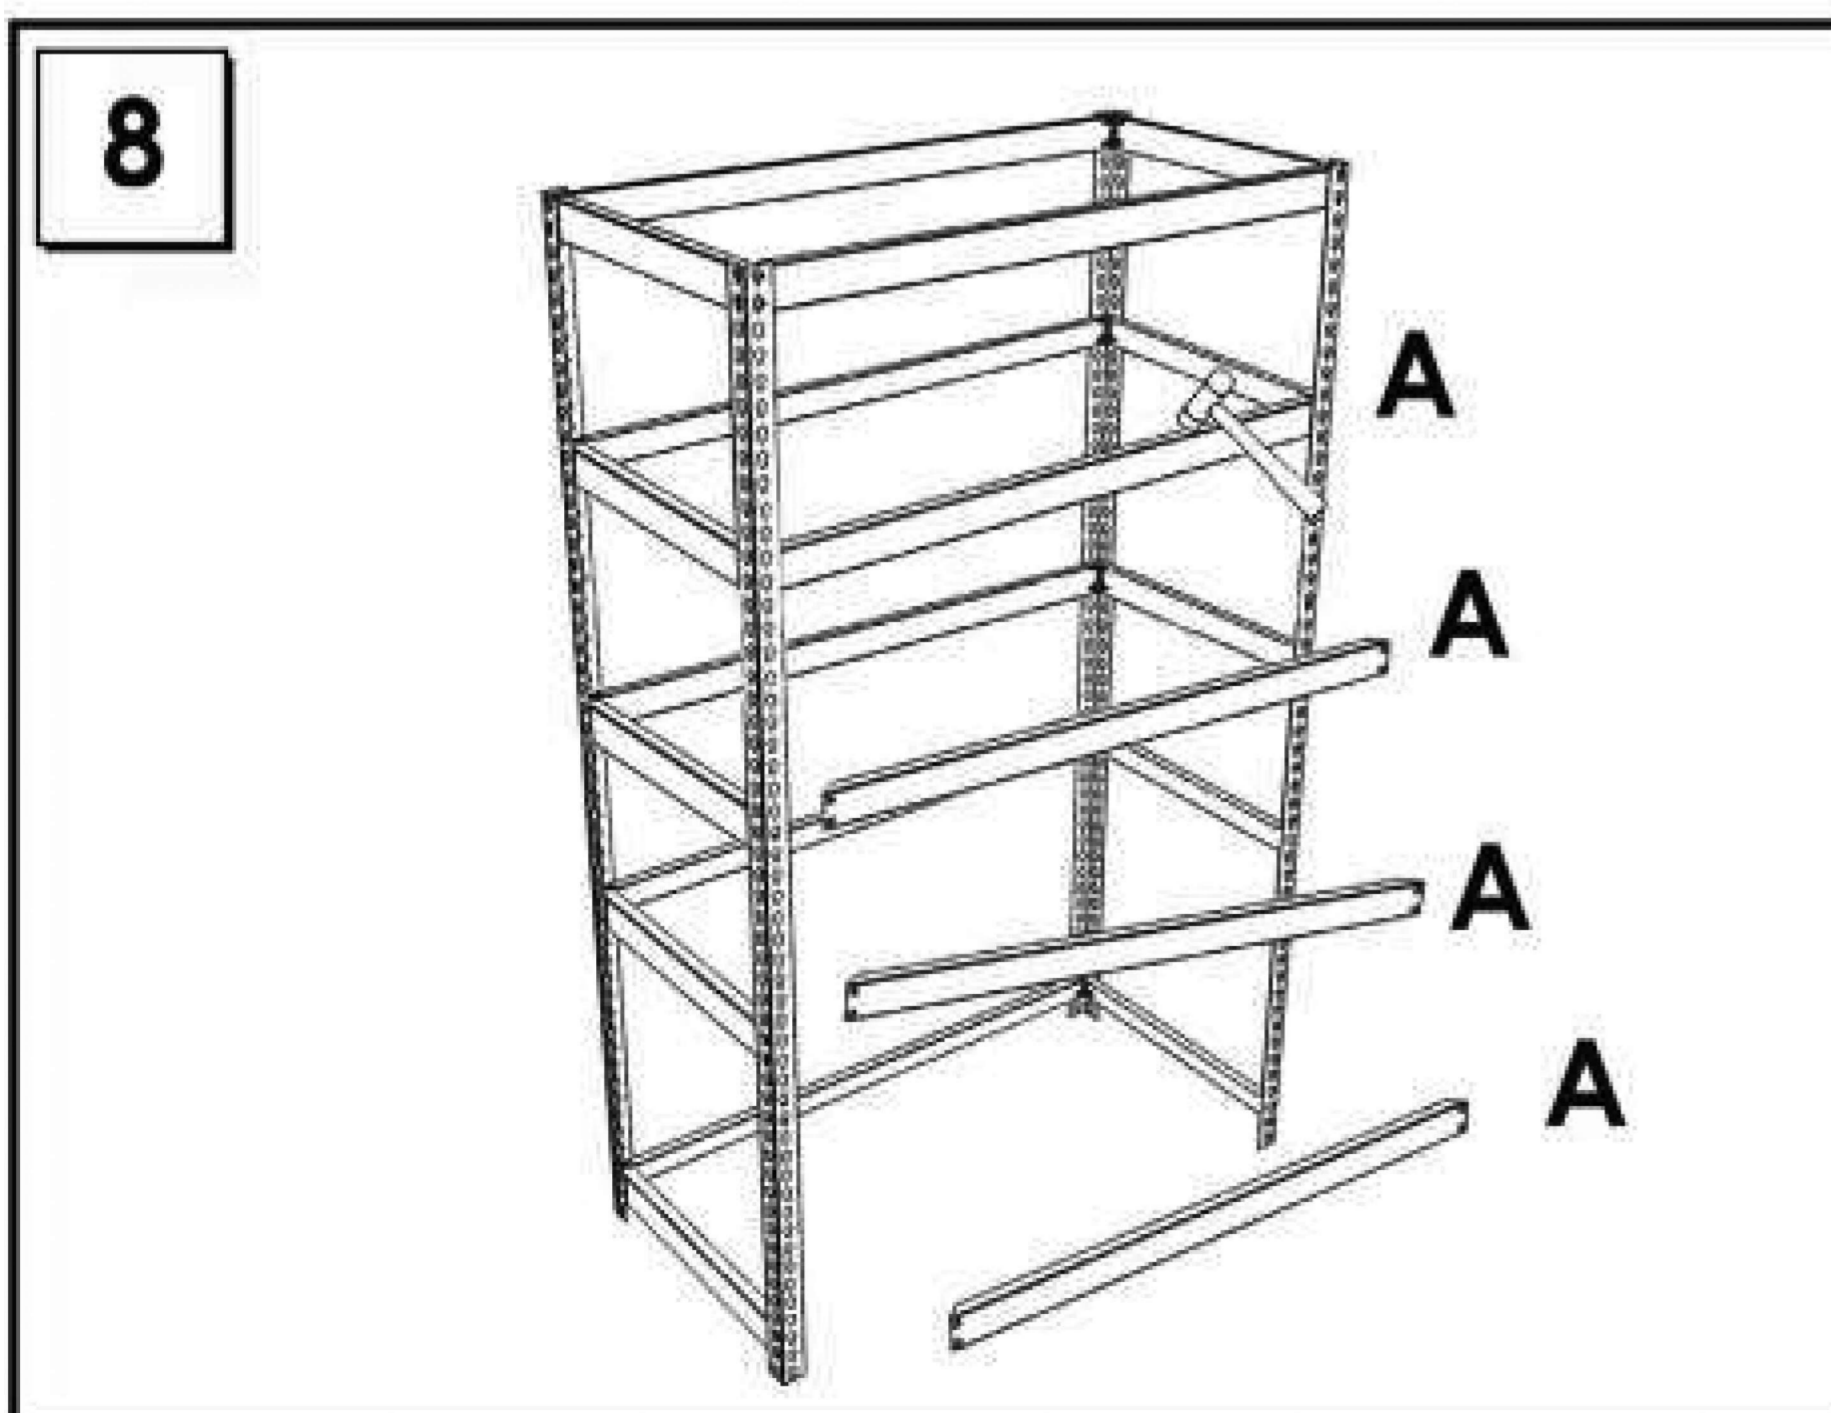

**Simon®
Rack**
SINCE 1964 - MANUFACTURER

SIMONCLASSIC

SIMONCLICK

SIMONOFFICE

SIMONTALLER

BANCOS DE TRABAJO

SIMONHOME

TAQUILLAS

SIMONTITÁN

SIMONINOX

SIMONPALET

SIMONLEVER

ALTILLOS Y PASILLOS ELEVADOS

www.simonrack.com • www.instructionsrack.com • www.bricofortemetal.com