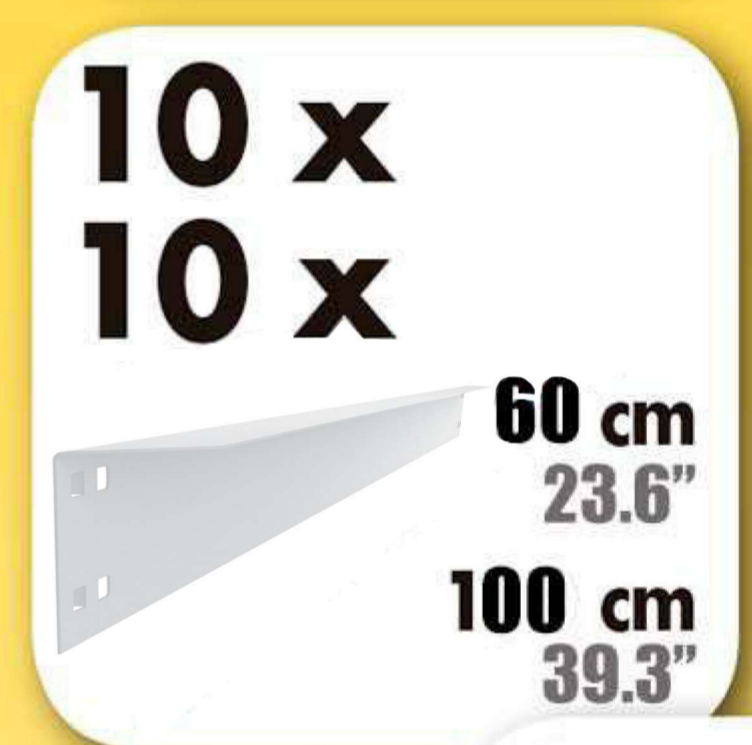

200 x 100 x 60 cm

78.7" x 39.3" x 26.3"

Bricoforte 1006-5

Simon Rack
SINCE 1964 - MANUFACTURER

Metal

5 Años Garantía
Years Guarantee
Jahre Garantie
Ans Garantie
Anos de Garantia
SIMONRACK

1500 kg
(3307 lb)
Total

9 min.

*MEDIDAS EN USO USED MEASUREMENTS
MASSNAHMEN IM EINSATZ MESURES EN EMPLOI MEDIDAS EM USO:
1975 x 1010 x 610 mm (77.7" x 39.7x 24")

ESTANTERIAS SIMON S.L. B.50.556.463
PG. ALFAMEN C/ POLIGONO C. Nº3
ALFAMEN (ZARAGOZA)