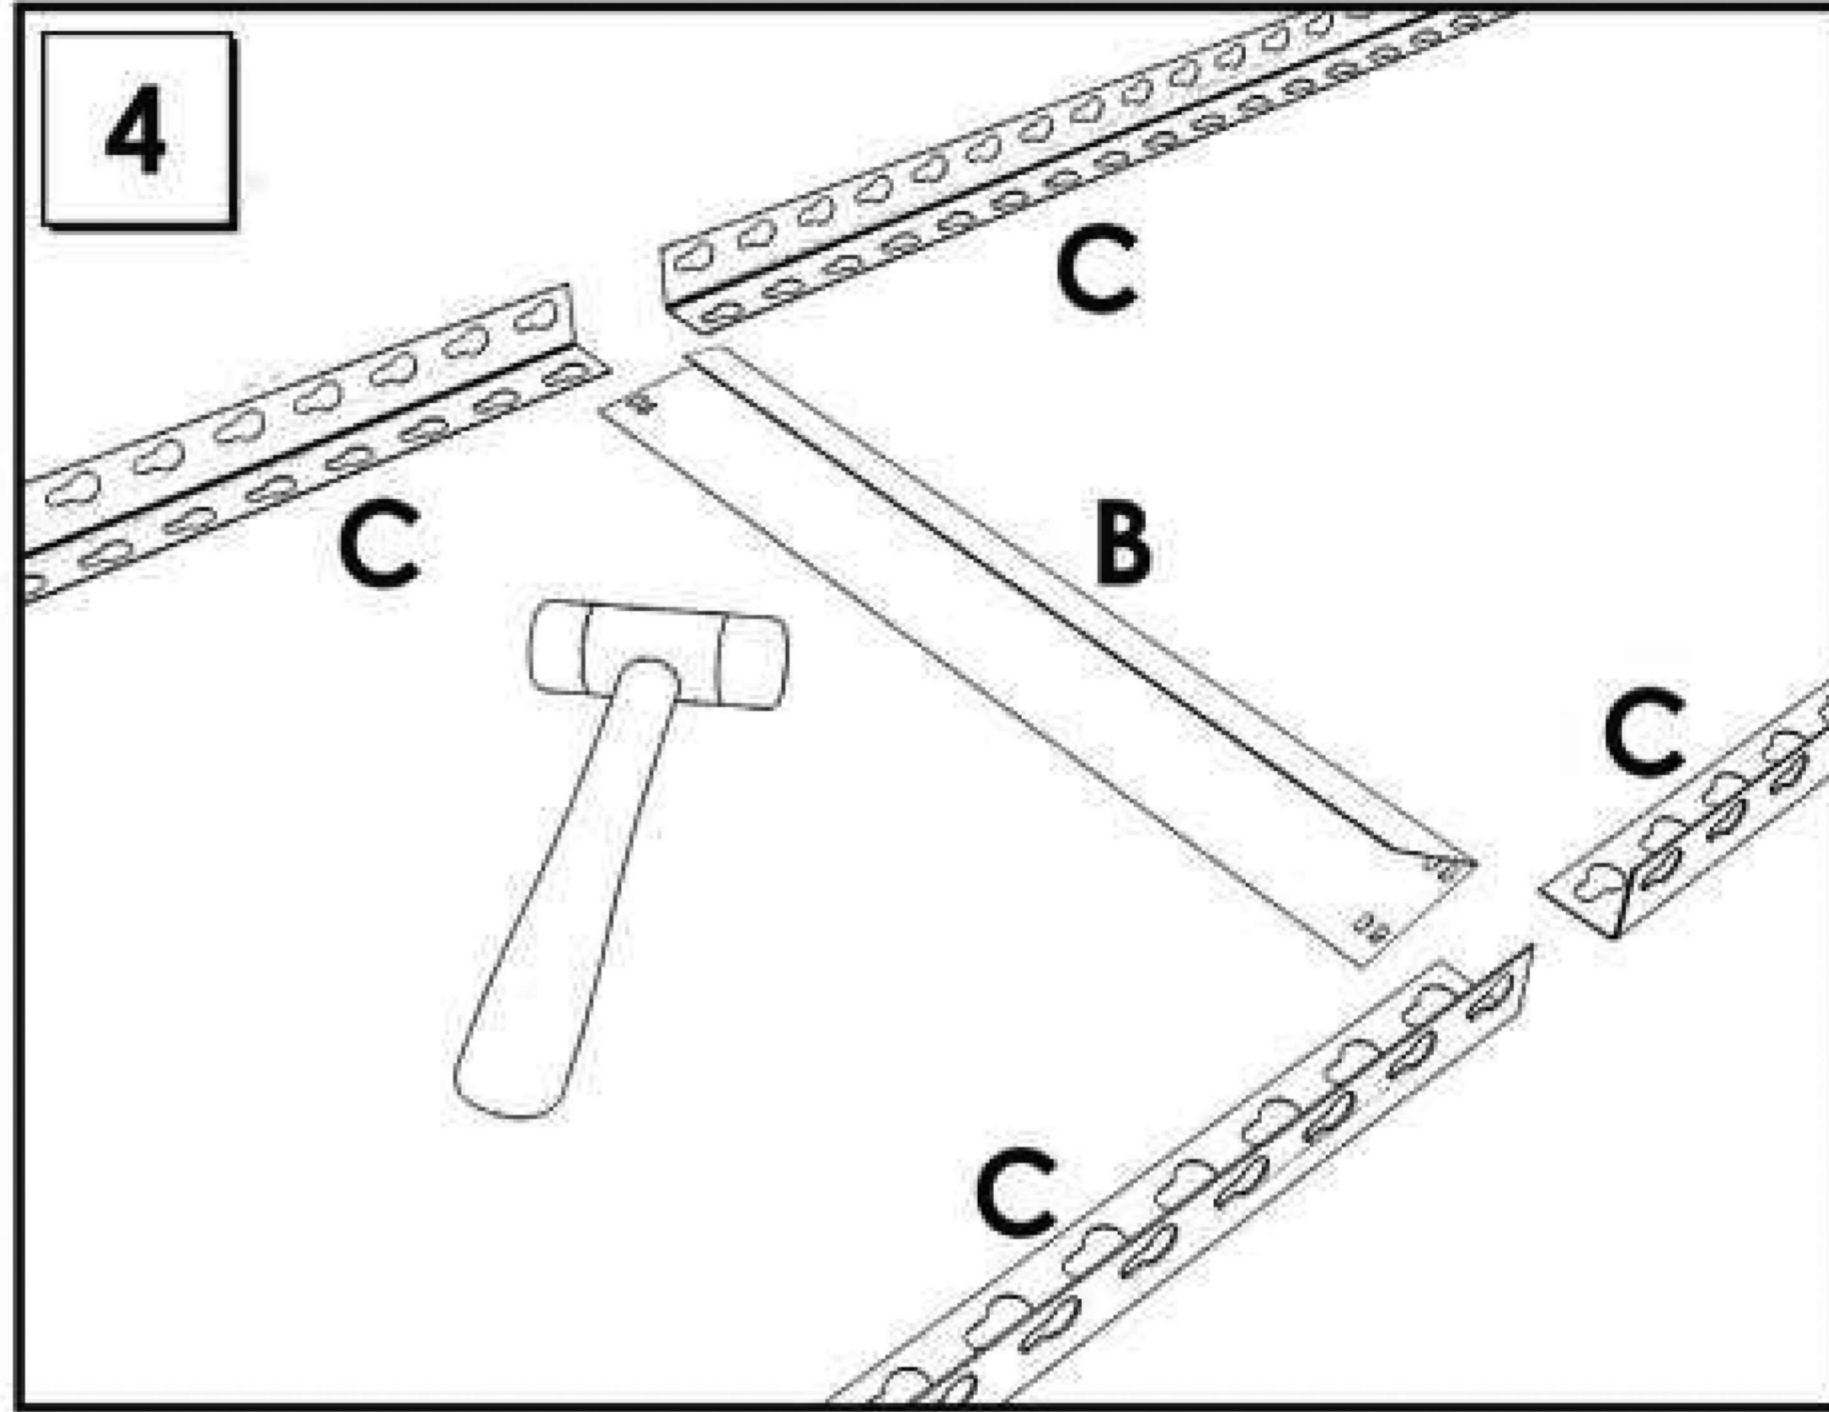

**Simon®
Rack**
SINCE 1964 - MANUFACTURER

SIMONCLASSIC

SIMONCLICK

SIMONOFFICE

SIMONTALLER

BANCOS DE TRABAJO

SIMONHOME

TAQUILLAS

SIMONTITÁN

SIMONINOX

SIMONPALET

SIMONLEVER

ALTILLOS Y PASILLOS ELEVADOS

www.simonrack.com • www.instructionsrack.com • www.bricofortemetal.com