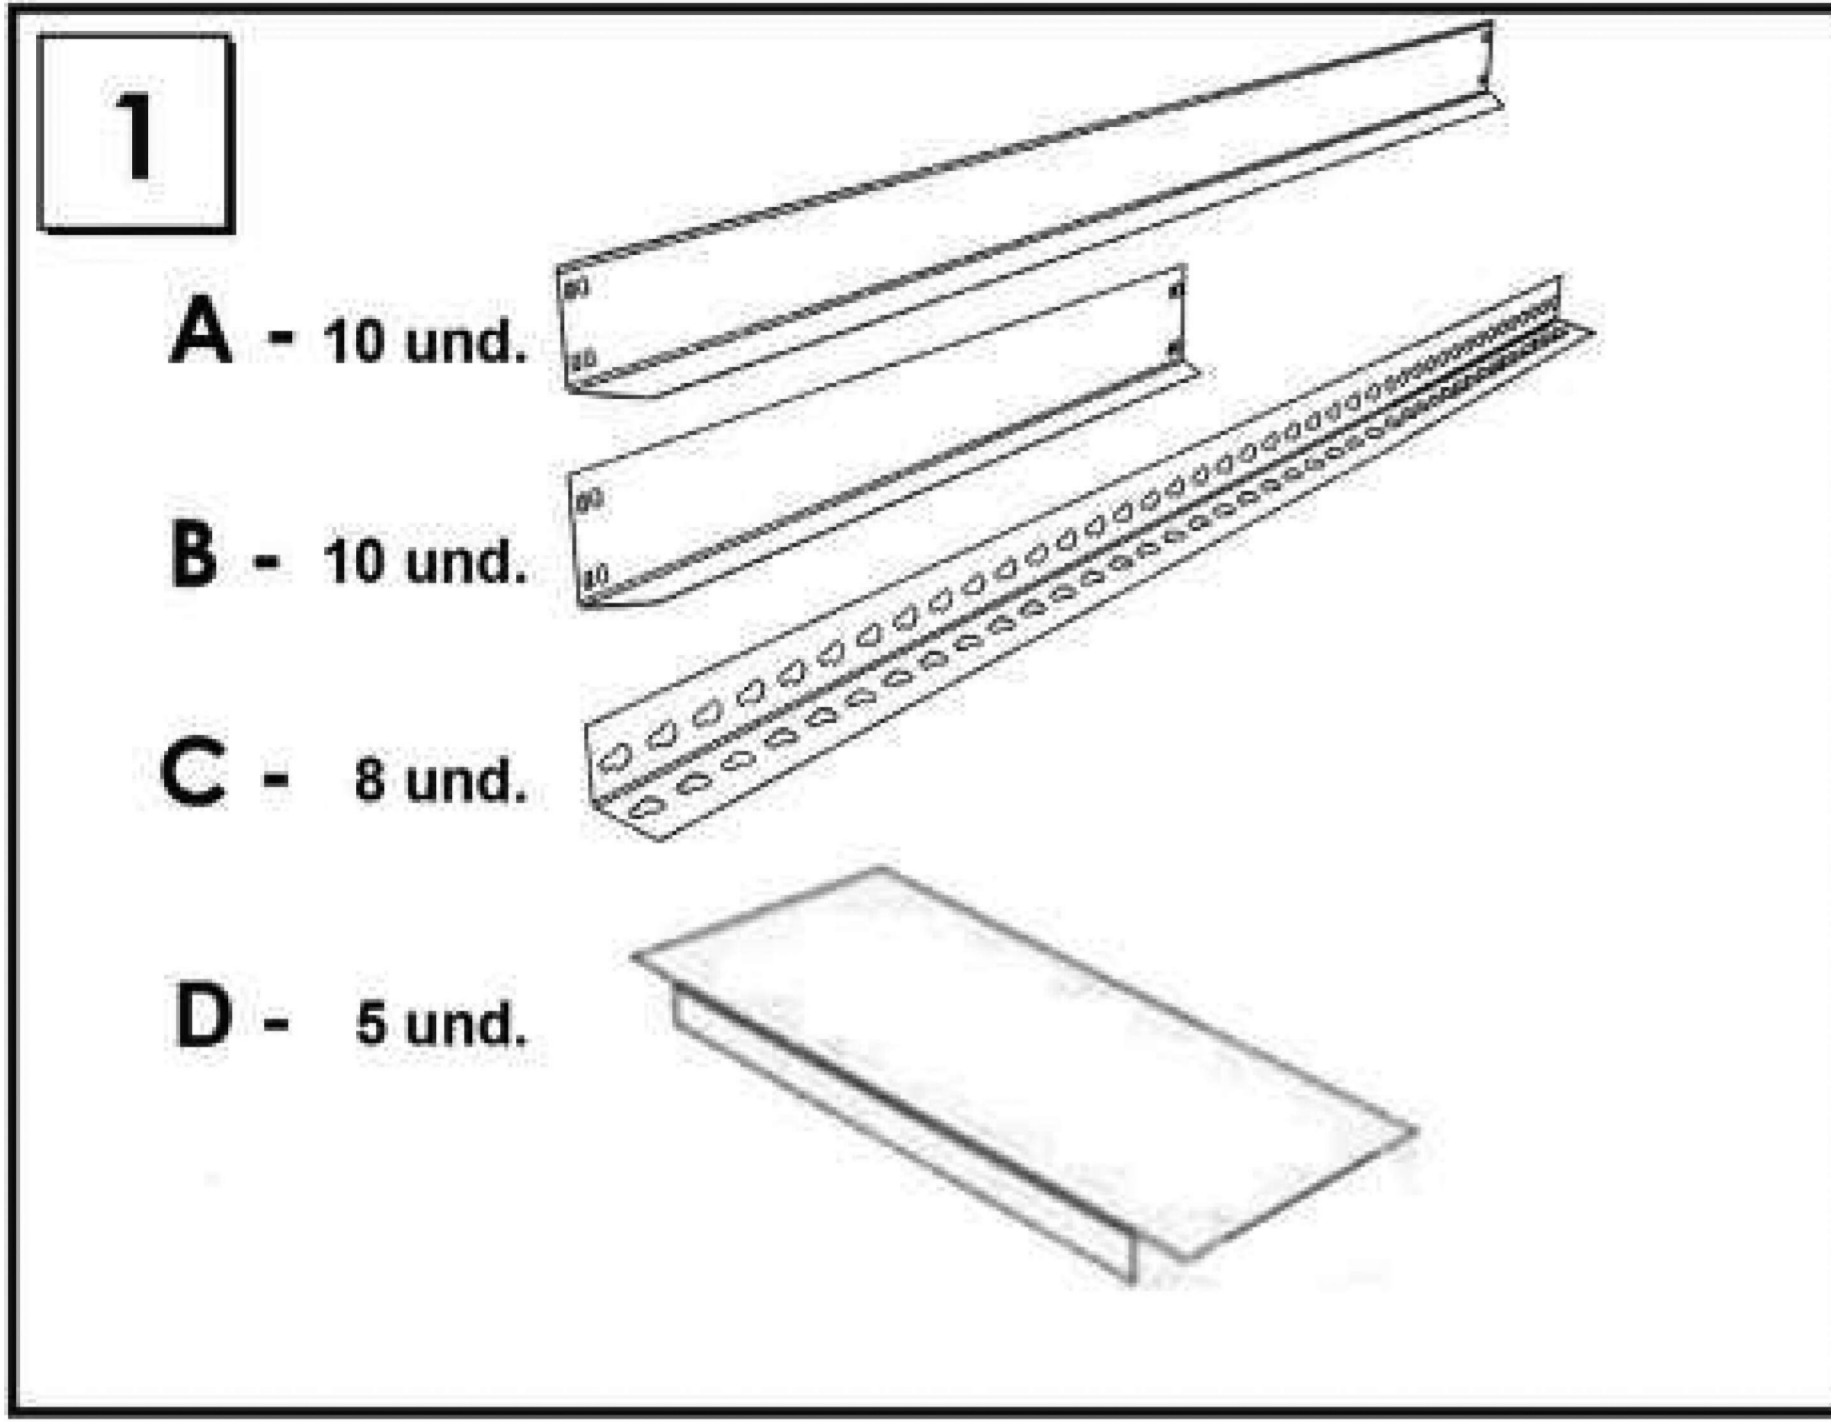

**Simon®
Rack**
SINCE 1964 - MANUFACTURER

SIMONCLASSIC

SIMONCLICK

SIMONOFFICE

SIMONTALLER

BANCOS DE TRABAJO

SIMONHOME

TAQUILLAS

SIMONTITÁN

SIMONINOX

SIMONPALET

SIMONLEVER

ALTILLOS Y PASILLOS ELEVADOS

www.simonrack.com • www.instructionsrack.com • www.bricofortemetal.com