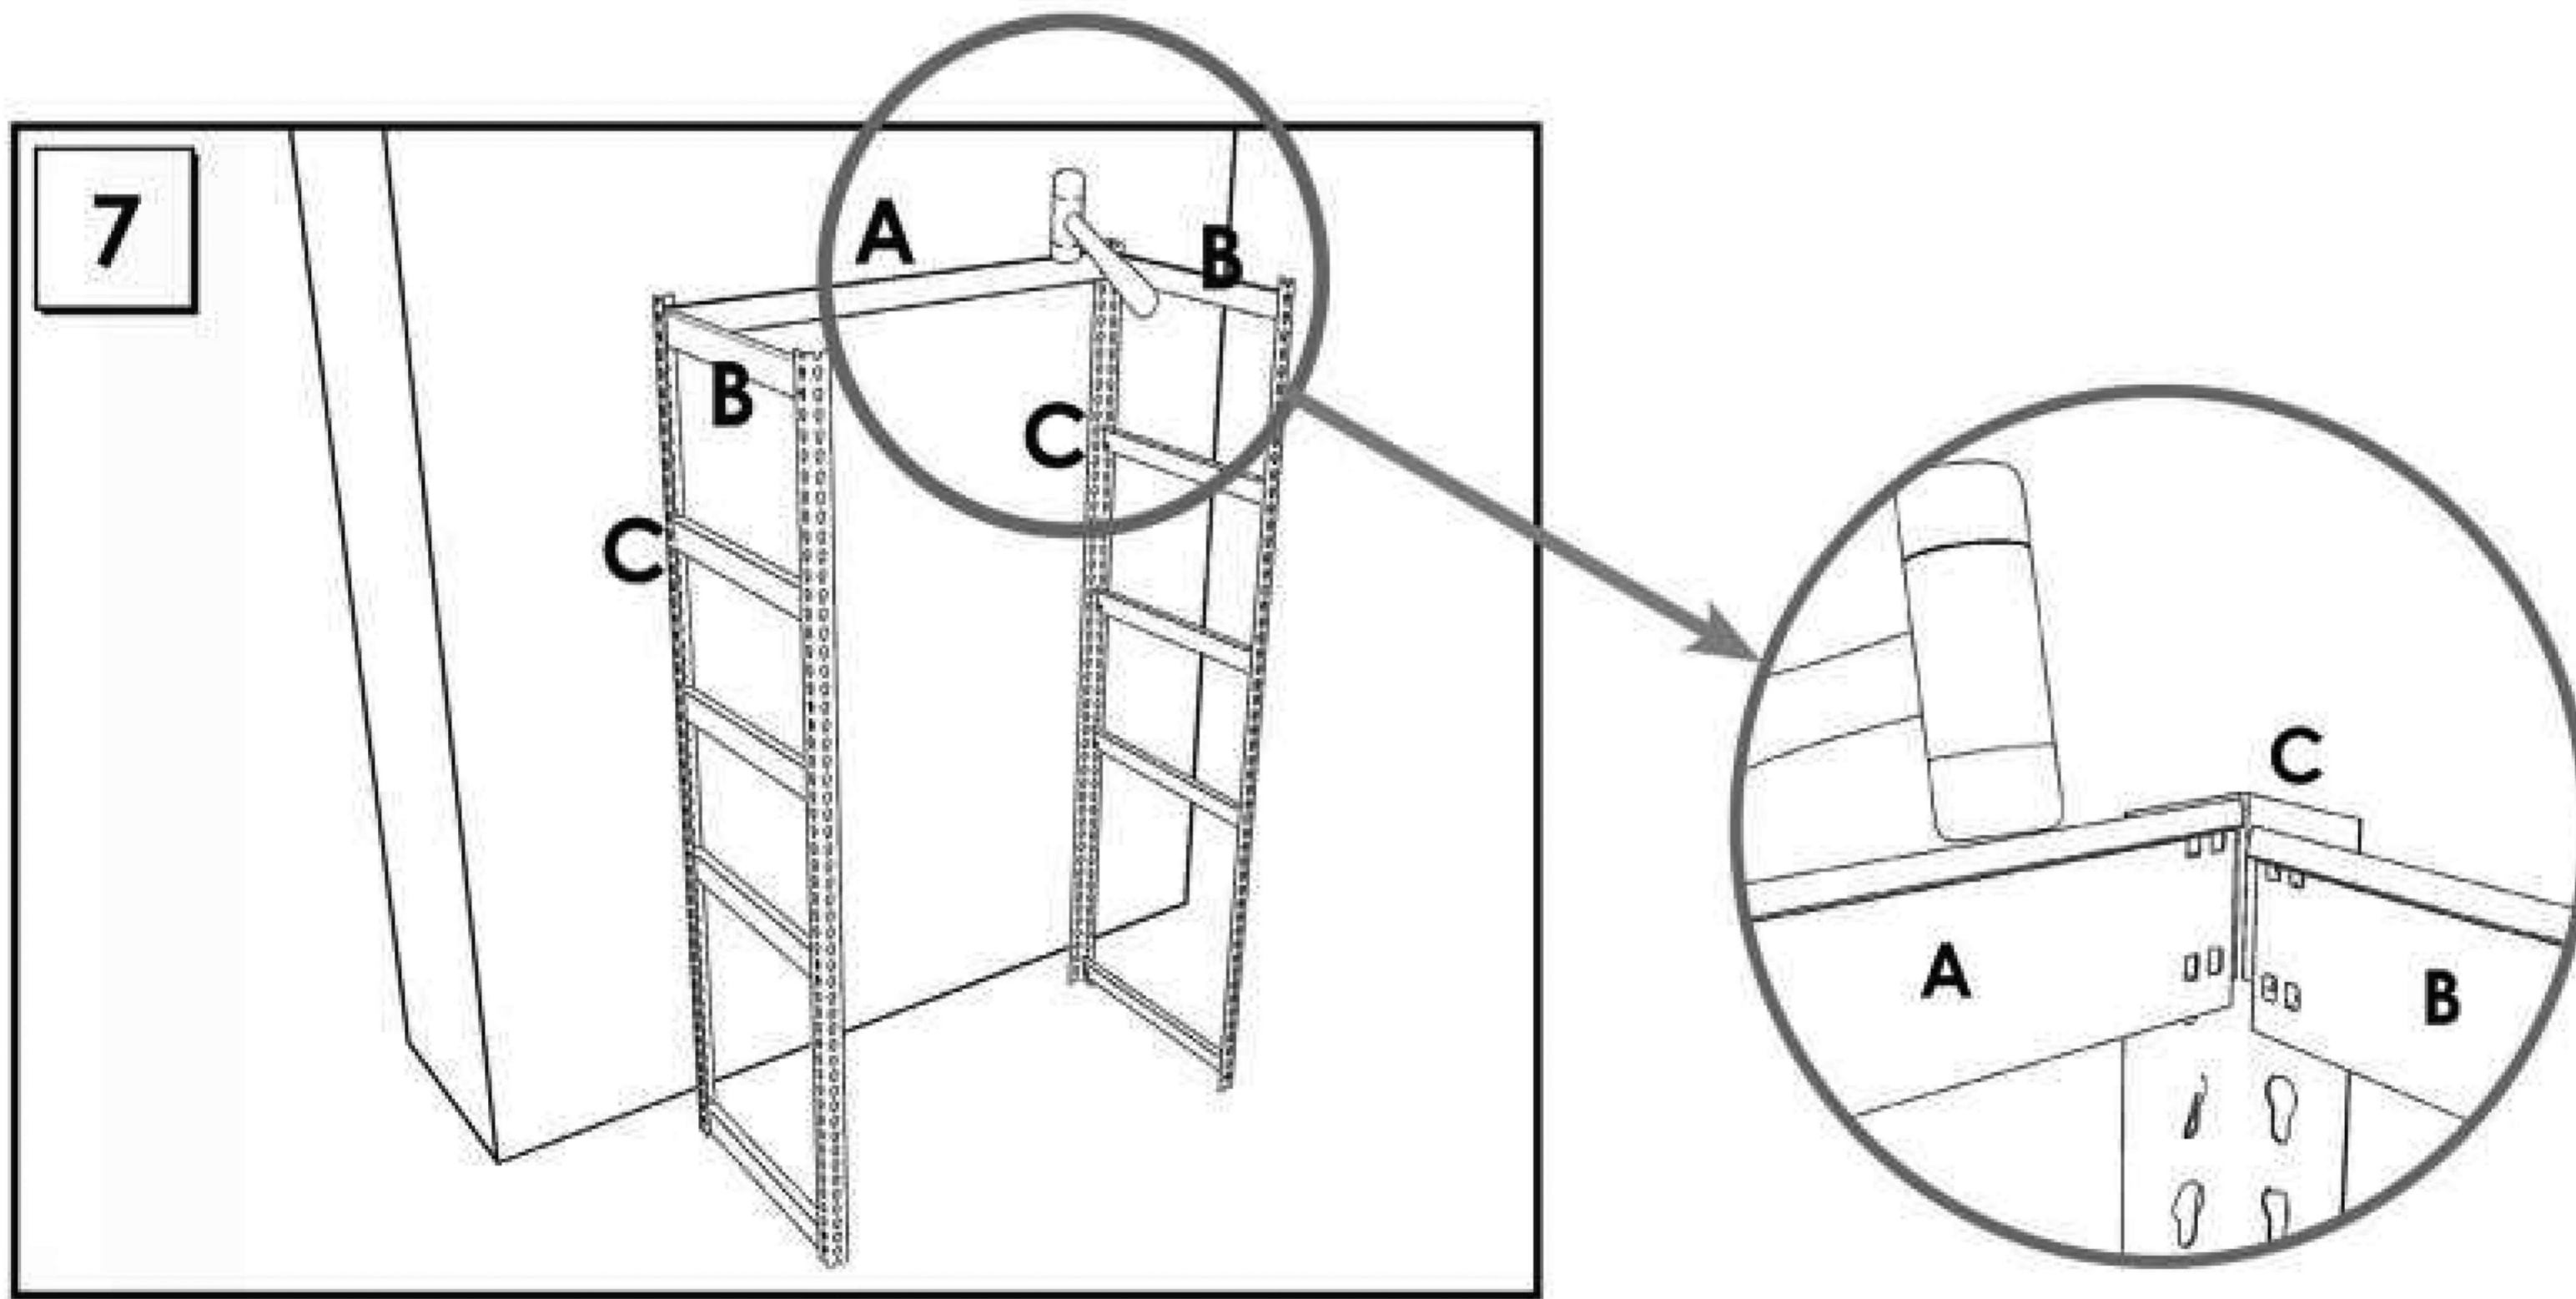

**Simon®
Rack**
SINCE 1964 - MANUFACTURER

SIMONCLASSIC

SIMONCLICK

SIMONOFFICE

SIMONTALLER

BANCOS DE TRABAJO

SIMONHOME

TAQUILLAS

SIMONTITÁN

SIMONINOX

SIMONPALET

SIMONLEVER

ALTILLOS Y PASILLOS ELEVADOS

www.simonrack.com • www.instructionsrack.com • www.bricofortemetal.com