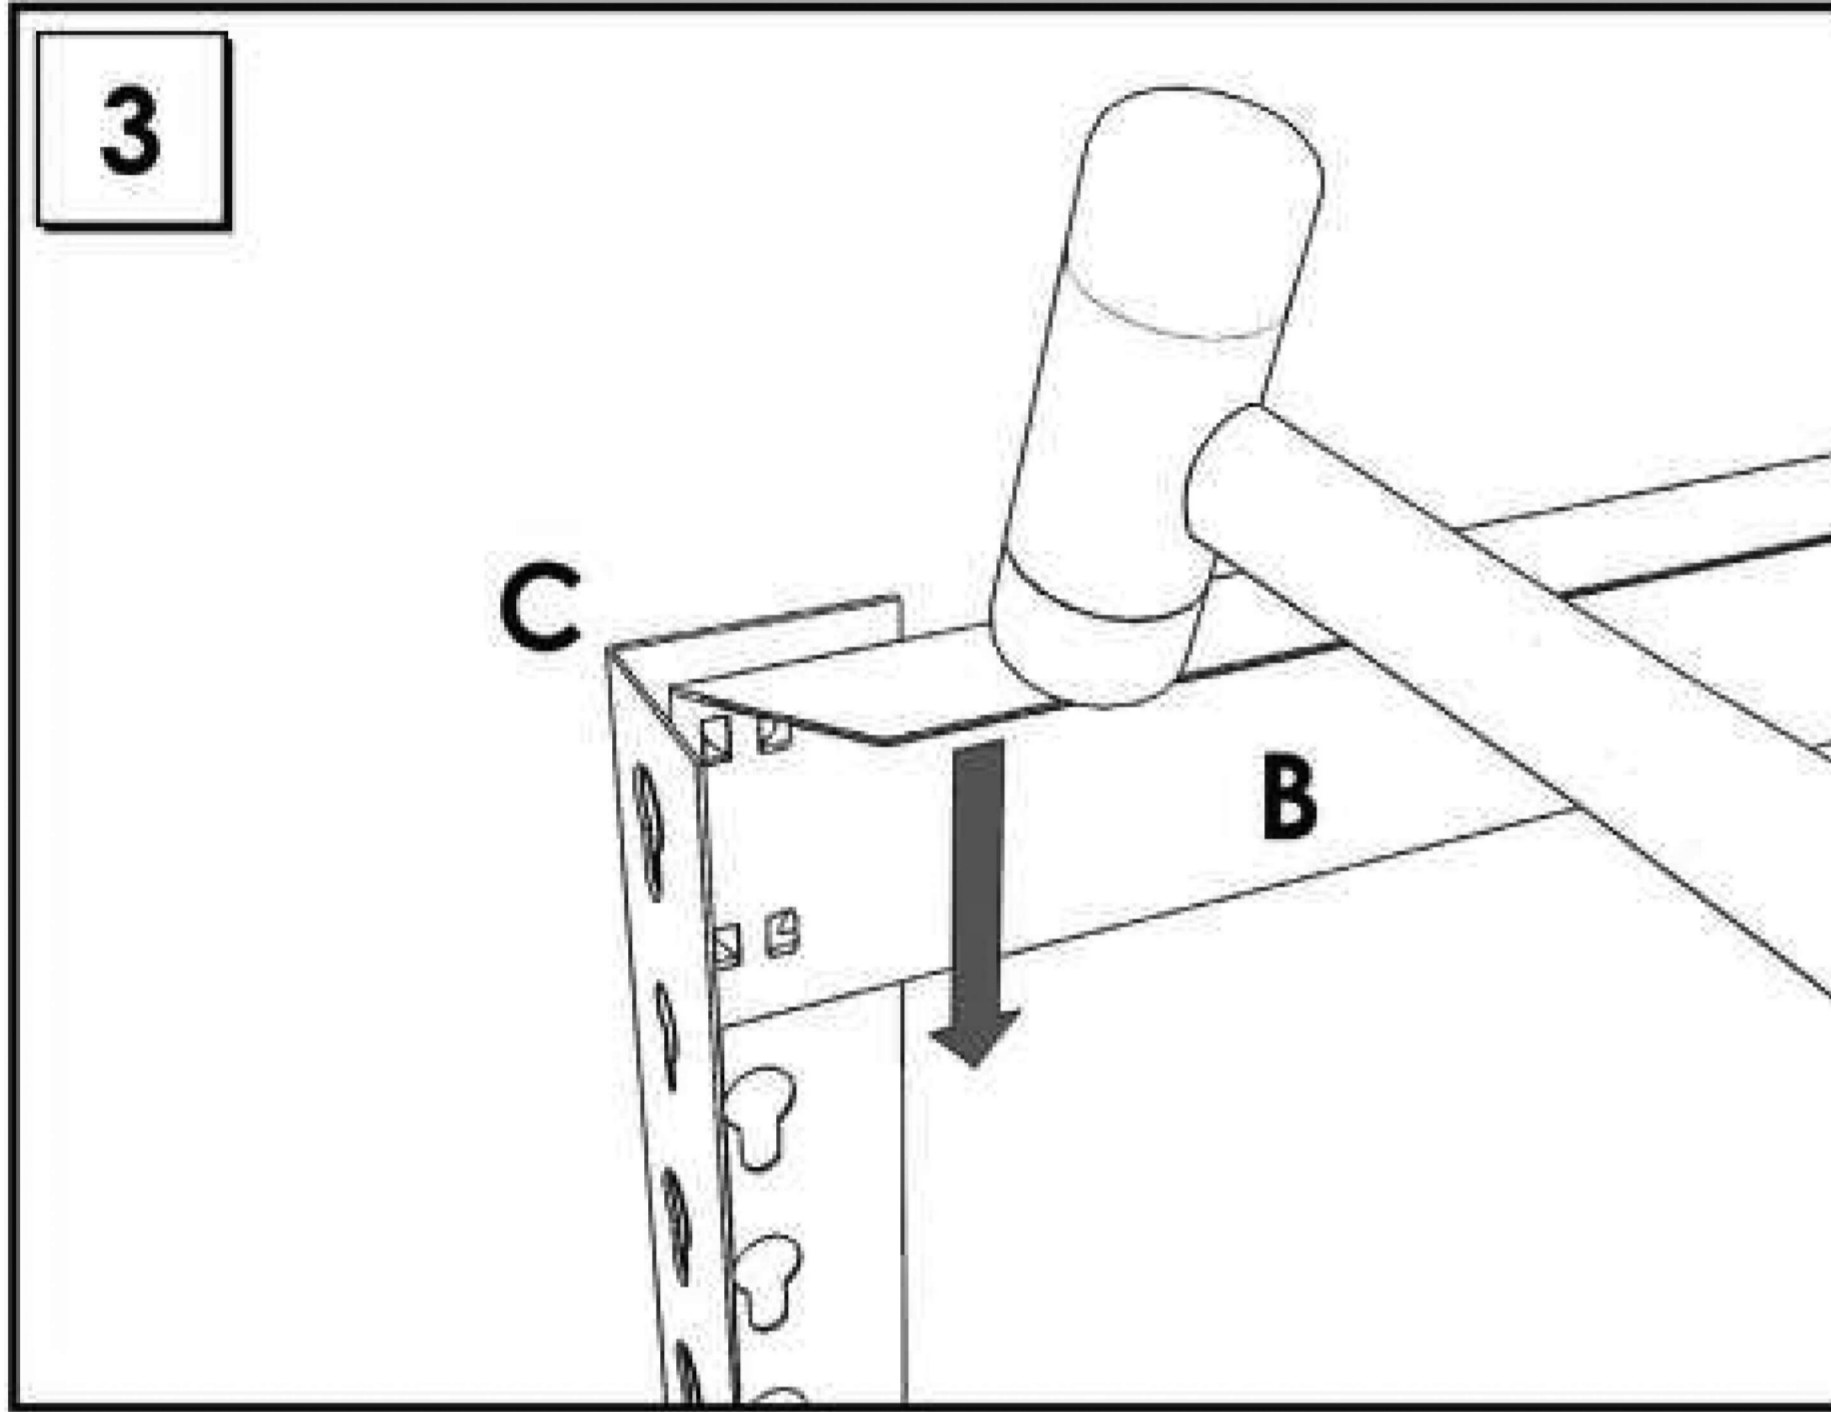

**Simon®
Rack**
SINCE 1964 - MANUFACTURER

SIMONCLASSIC

SIMONCLICK

SIMONOFFICE

SIMONTALLER

BANCOS DE TRABAJO

SIMONHOME

TAQUILLAS

SIMONTITÁN

SIMONINOX

SIMONPALET

SIMONLEVER

ALTILLOS Y PASILLOS ELEVADOS

www.simonrack.com • www.instructionsrack.com • www.bricofortemetal.com