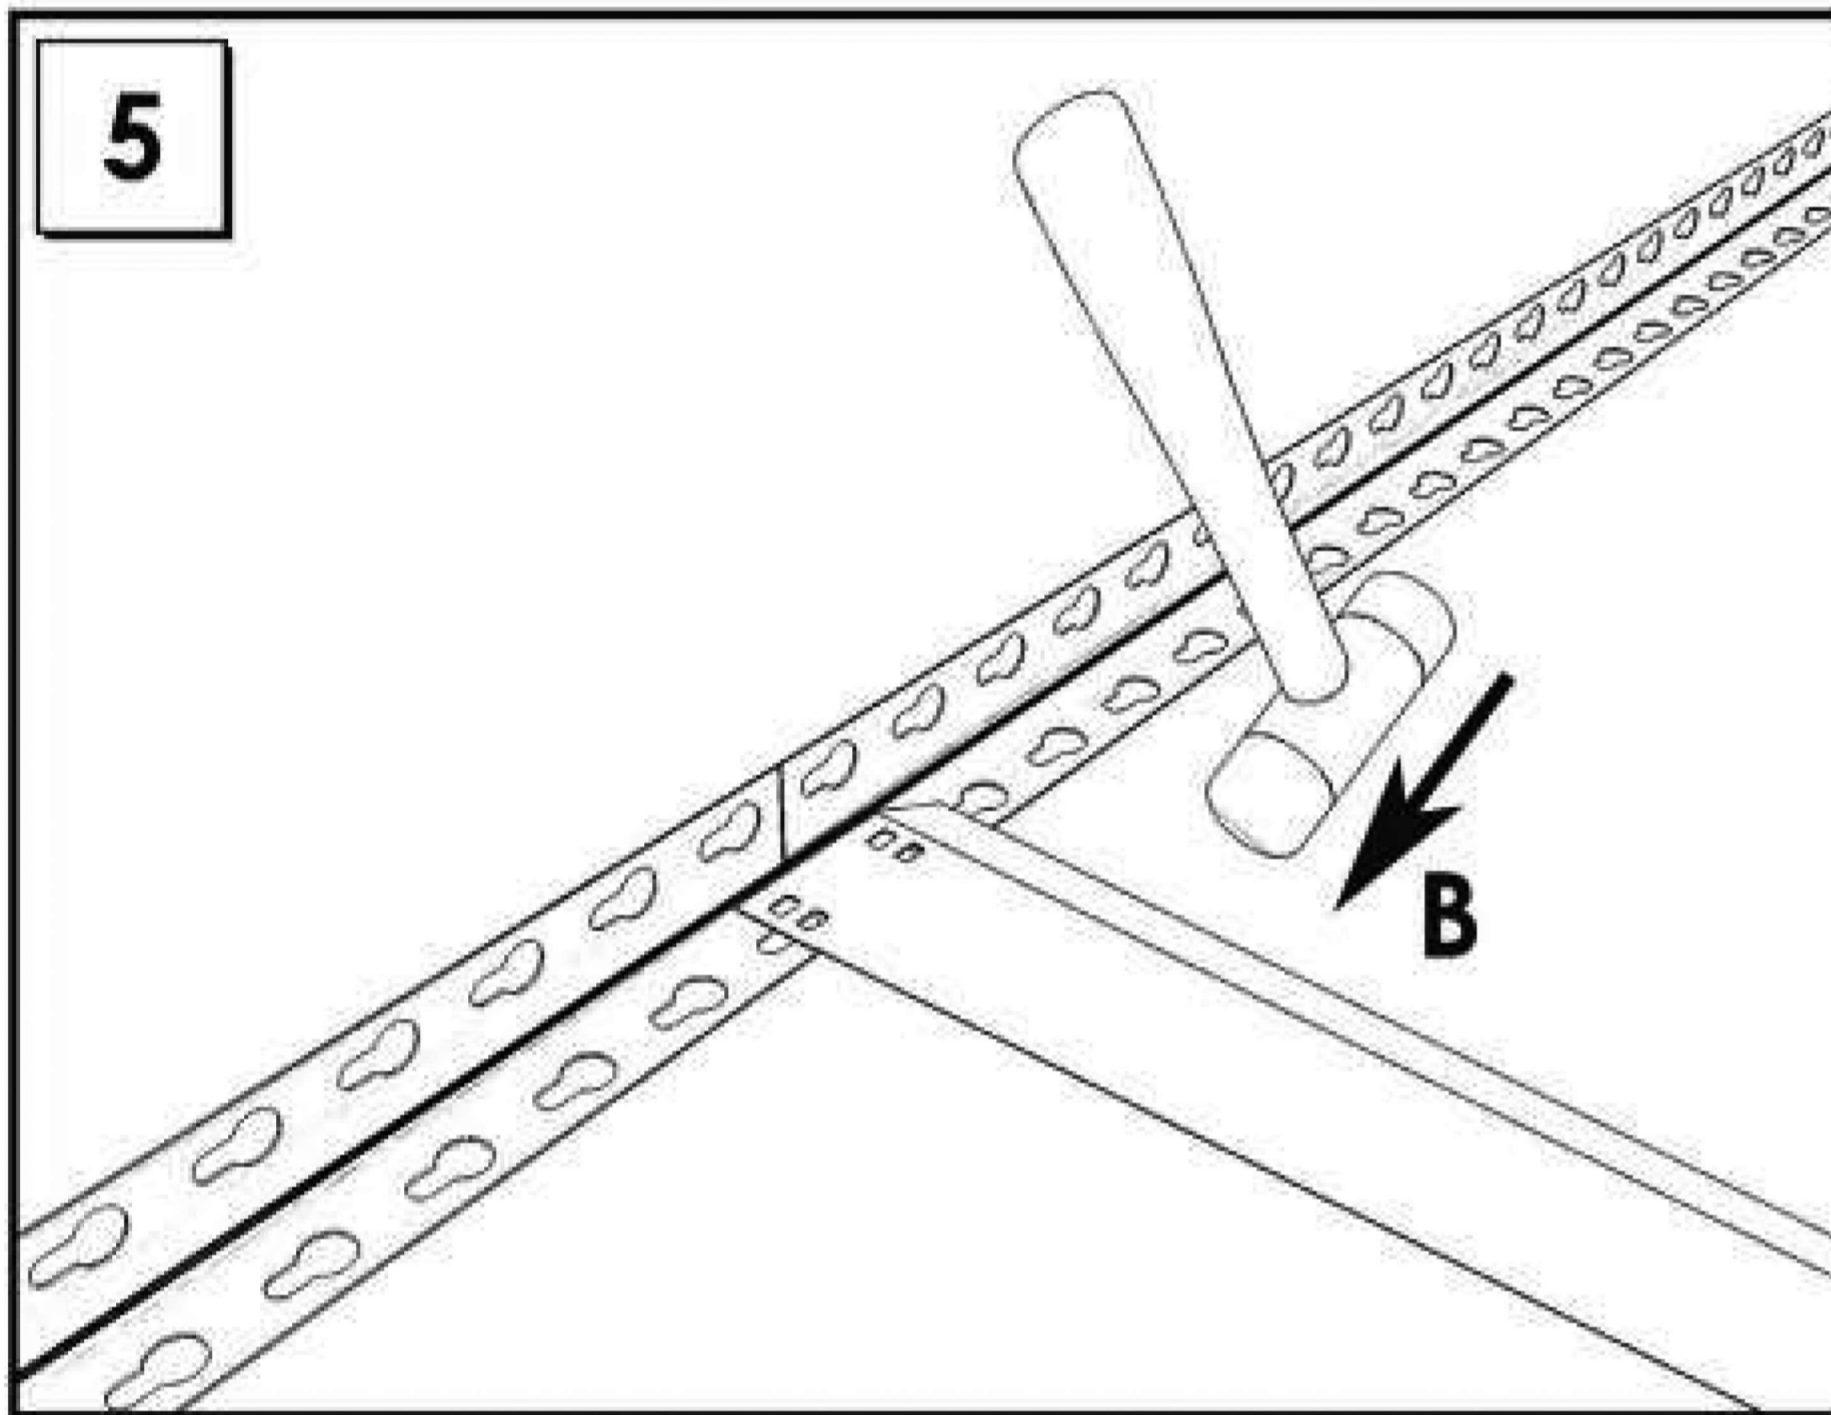

**Simon®
Rack**
SINCE 1964 - MANUFACTURER

SIMONCLASSIC

SIMONCLICK

SIMONOFFICE

SIMONTALLER

BANCOS DE TRABAJO

SIMONHOME

TAQUILLAS

SIMONTITÁN

SIMONINOX

SIMONPALET

SIMONLEVER

ALTILLOS Y PASILLOS ELEVADOS

www.simonrack.com • www.instructionsrack.com • www.bricofortemetal.com