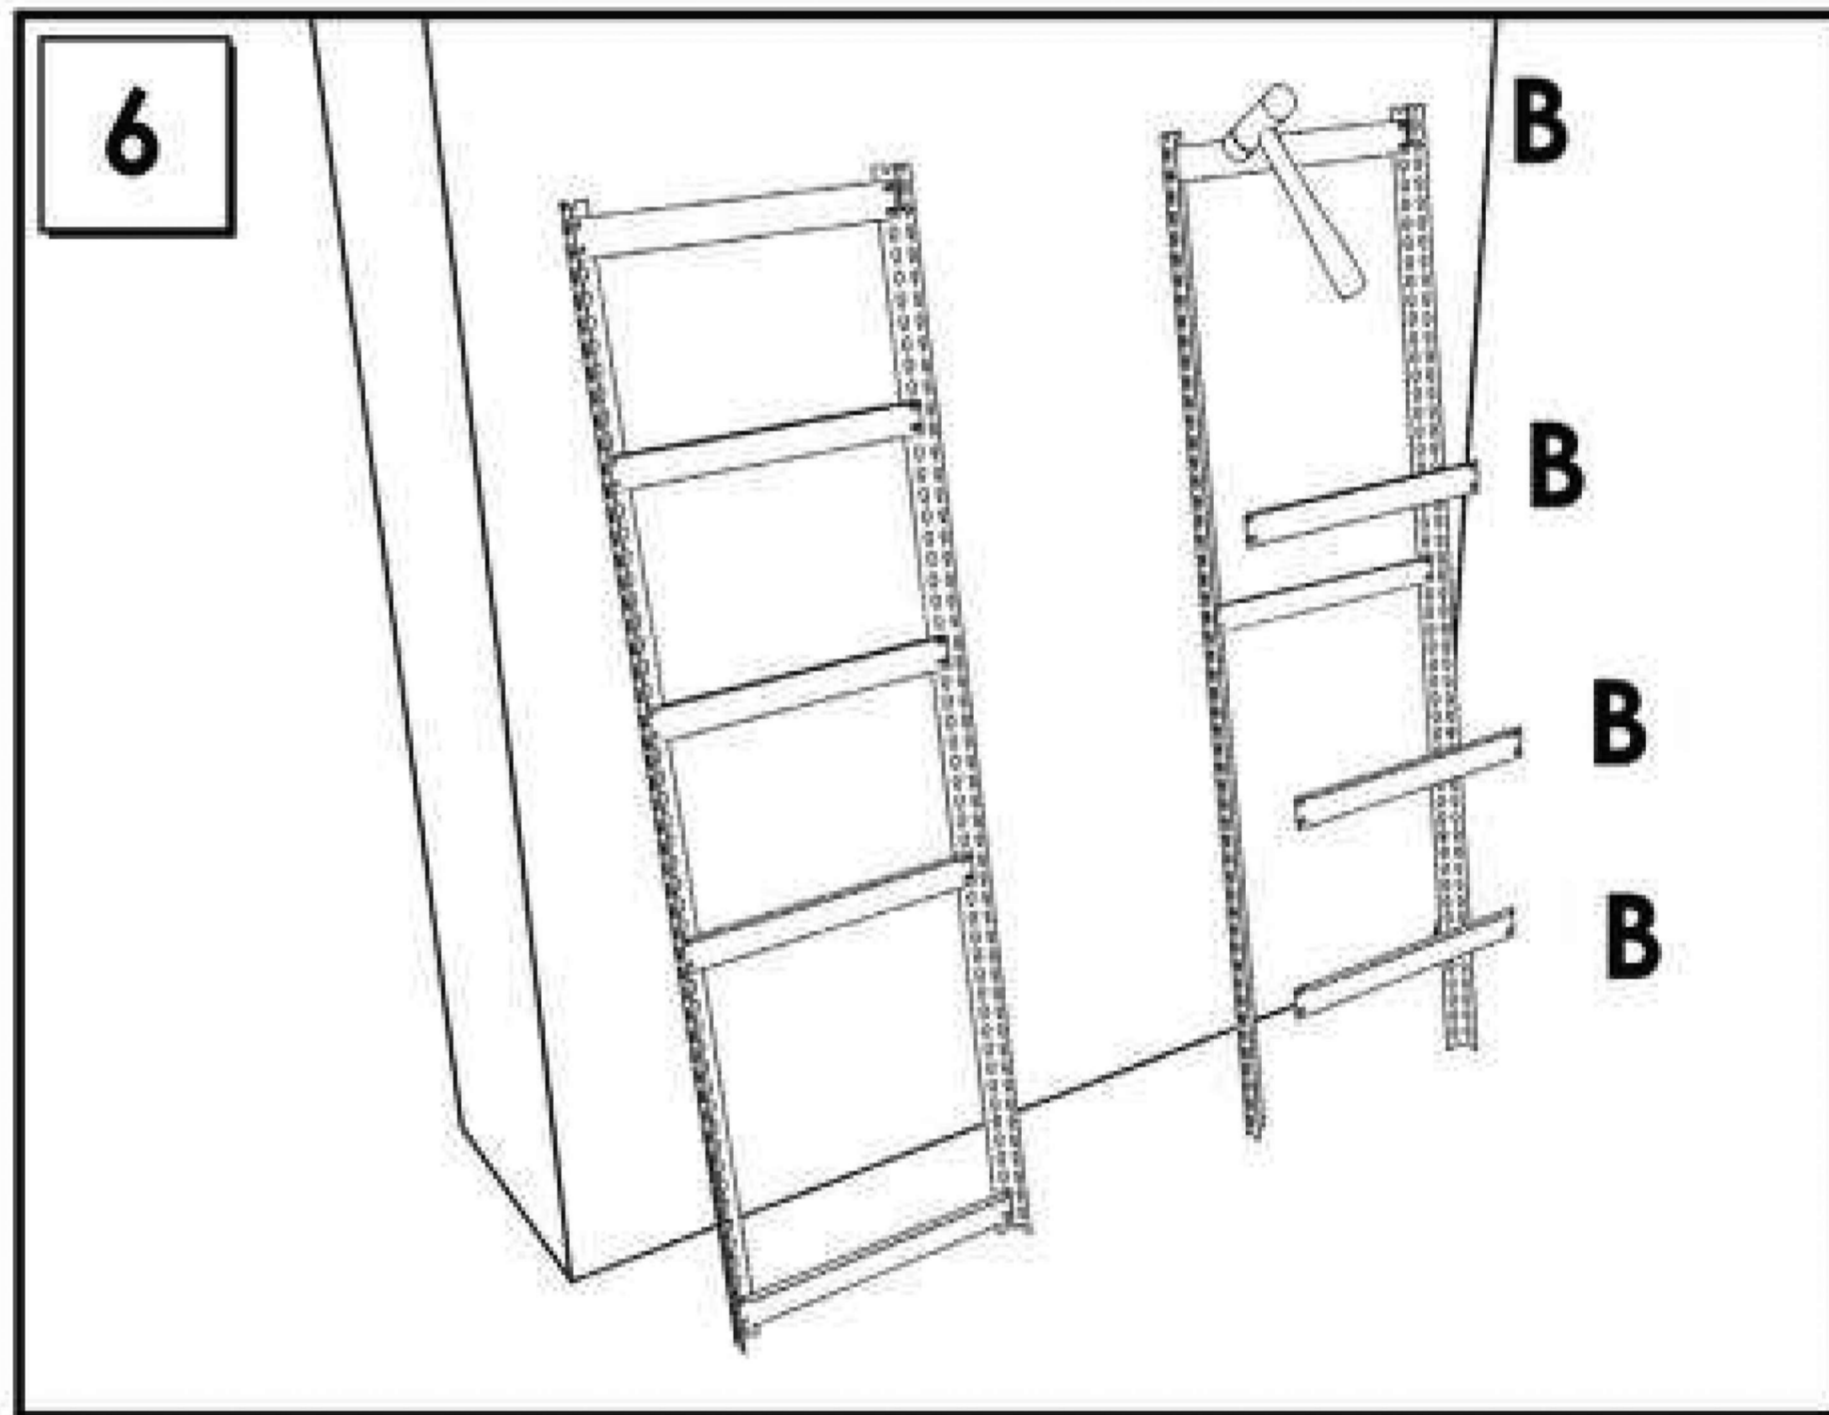

**Simon®
Rack**
SINCE 1964 - MANUFACTURER

SIMONCLASSIC

SIMONCLICK

SIMONOFFICE

SIMONTALLER

BANCOS DE TRABAJO

SIMONHOME

TAQUILLAS

SIMONTITÁN

SIMONINOX

SIMONPALET

SIMONLEVER

ALTILLOS Y PASILLOS ELEVADOS

www.simonrack.com • www.instructionsrack.com • www.bricofortemetal.com