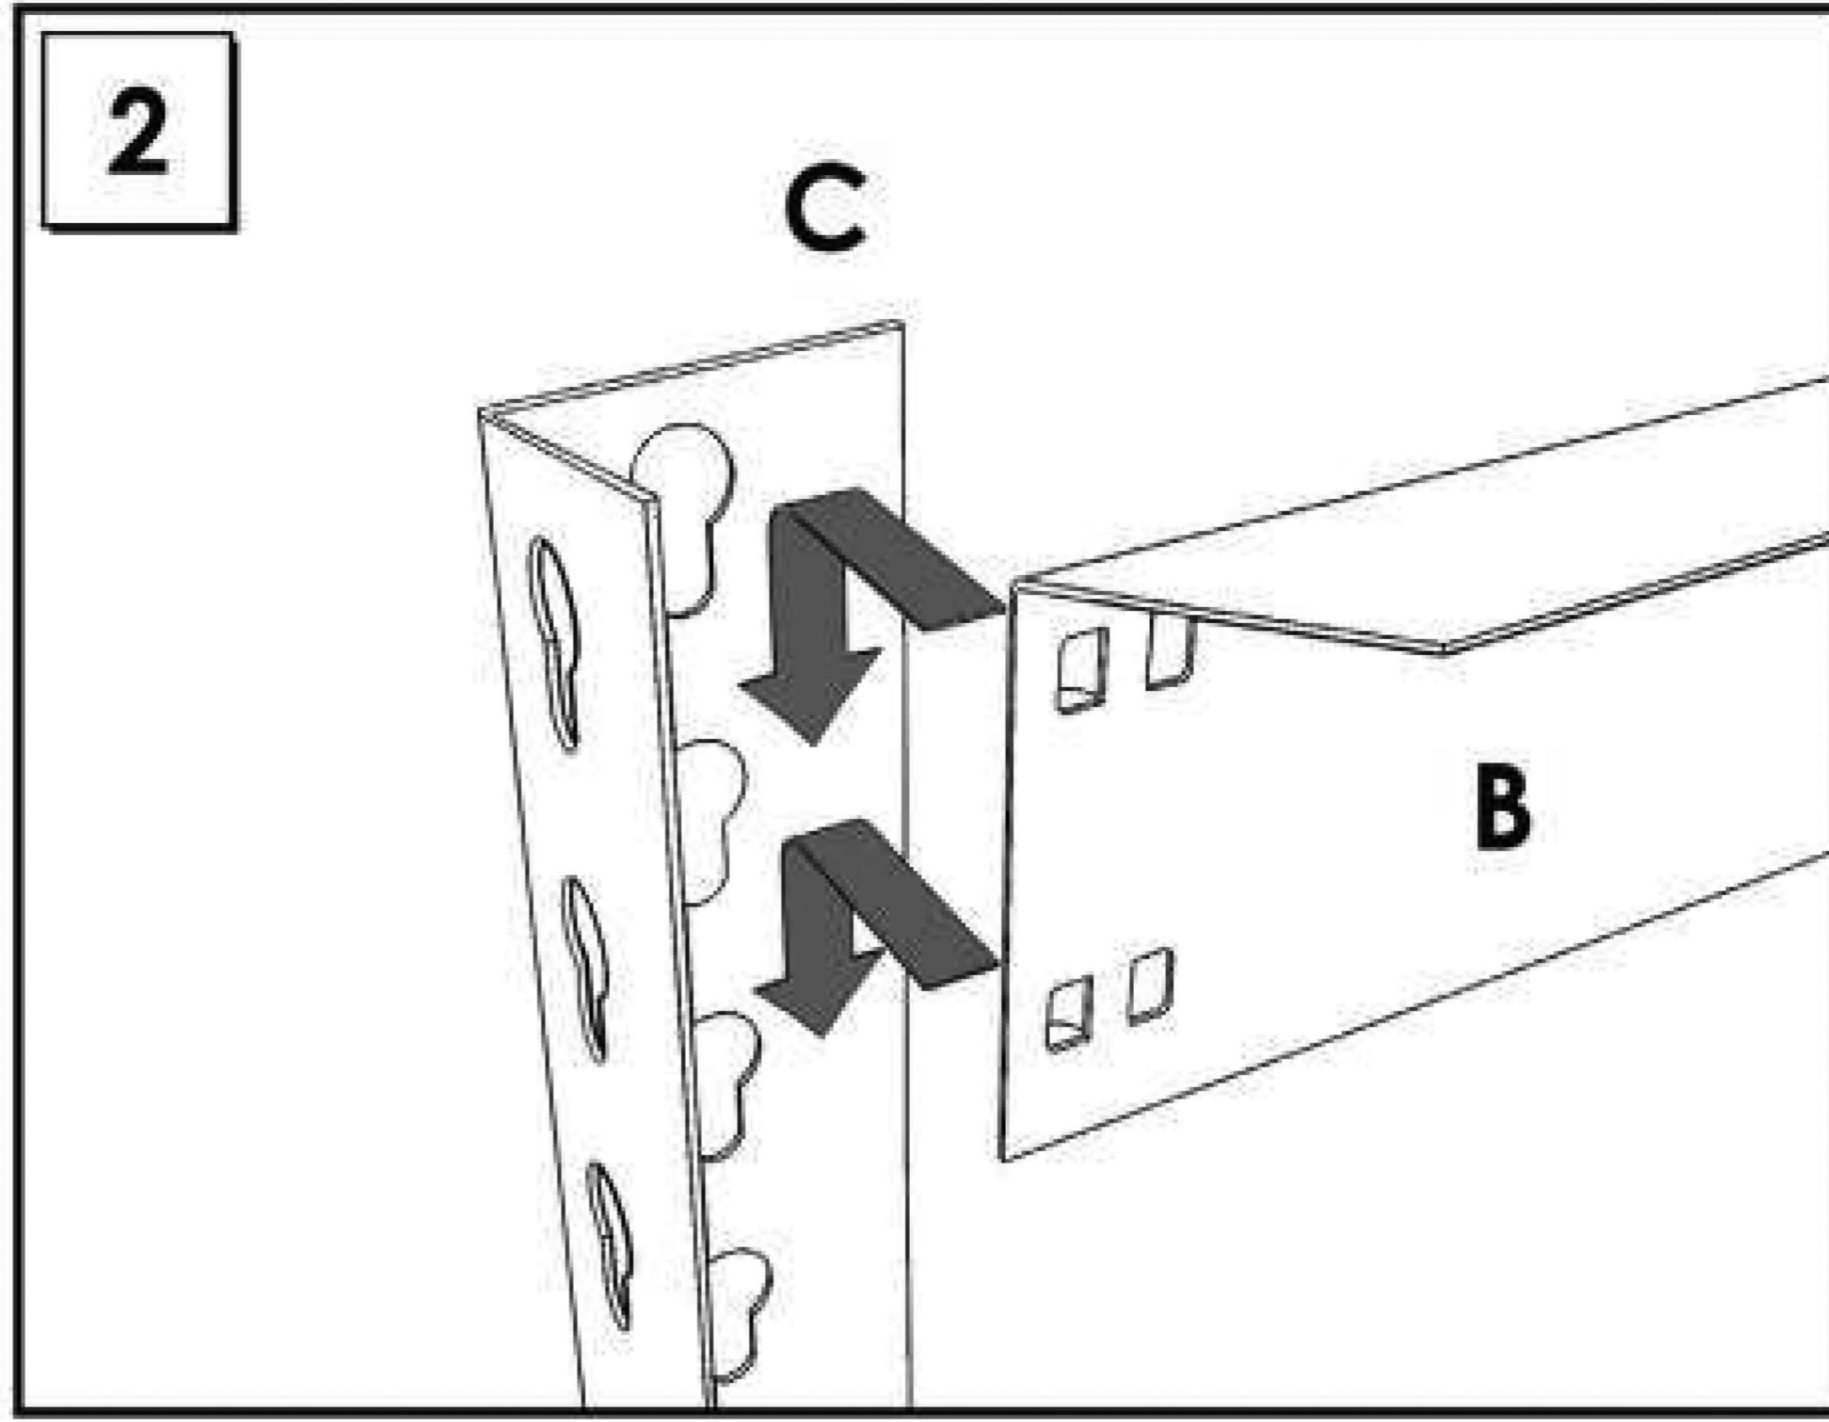

**Simon®
Rack**
SINCE 1964 - MANUFACTURER

SIMONCLASSIC

SIMONCLICK

SIMONOFFICE

SIMONTALLER

BANCOS DE TRABAJO

SIMONHOME

TAQUILLAS

SIMONTITÁN

SIMONINOX

SIMONPALET

SIMONLEVER

ALTILLOS Y PASILLOS ELEVADOS

www.simonrack.com • www.instructionsrack.com • www.bricofortemetal.com