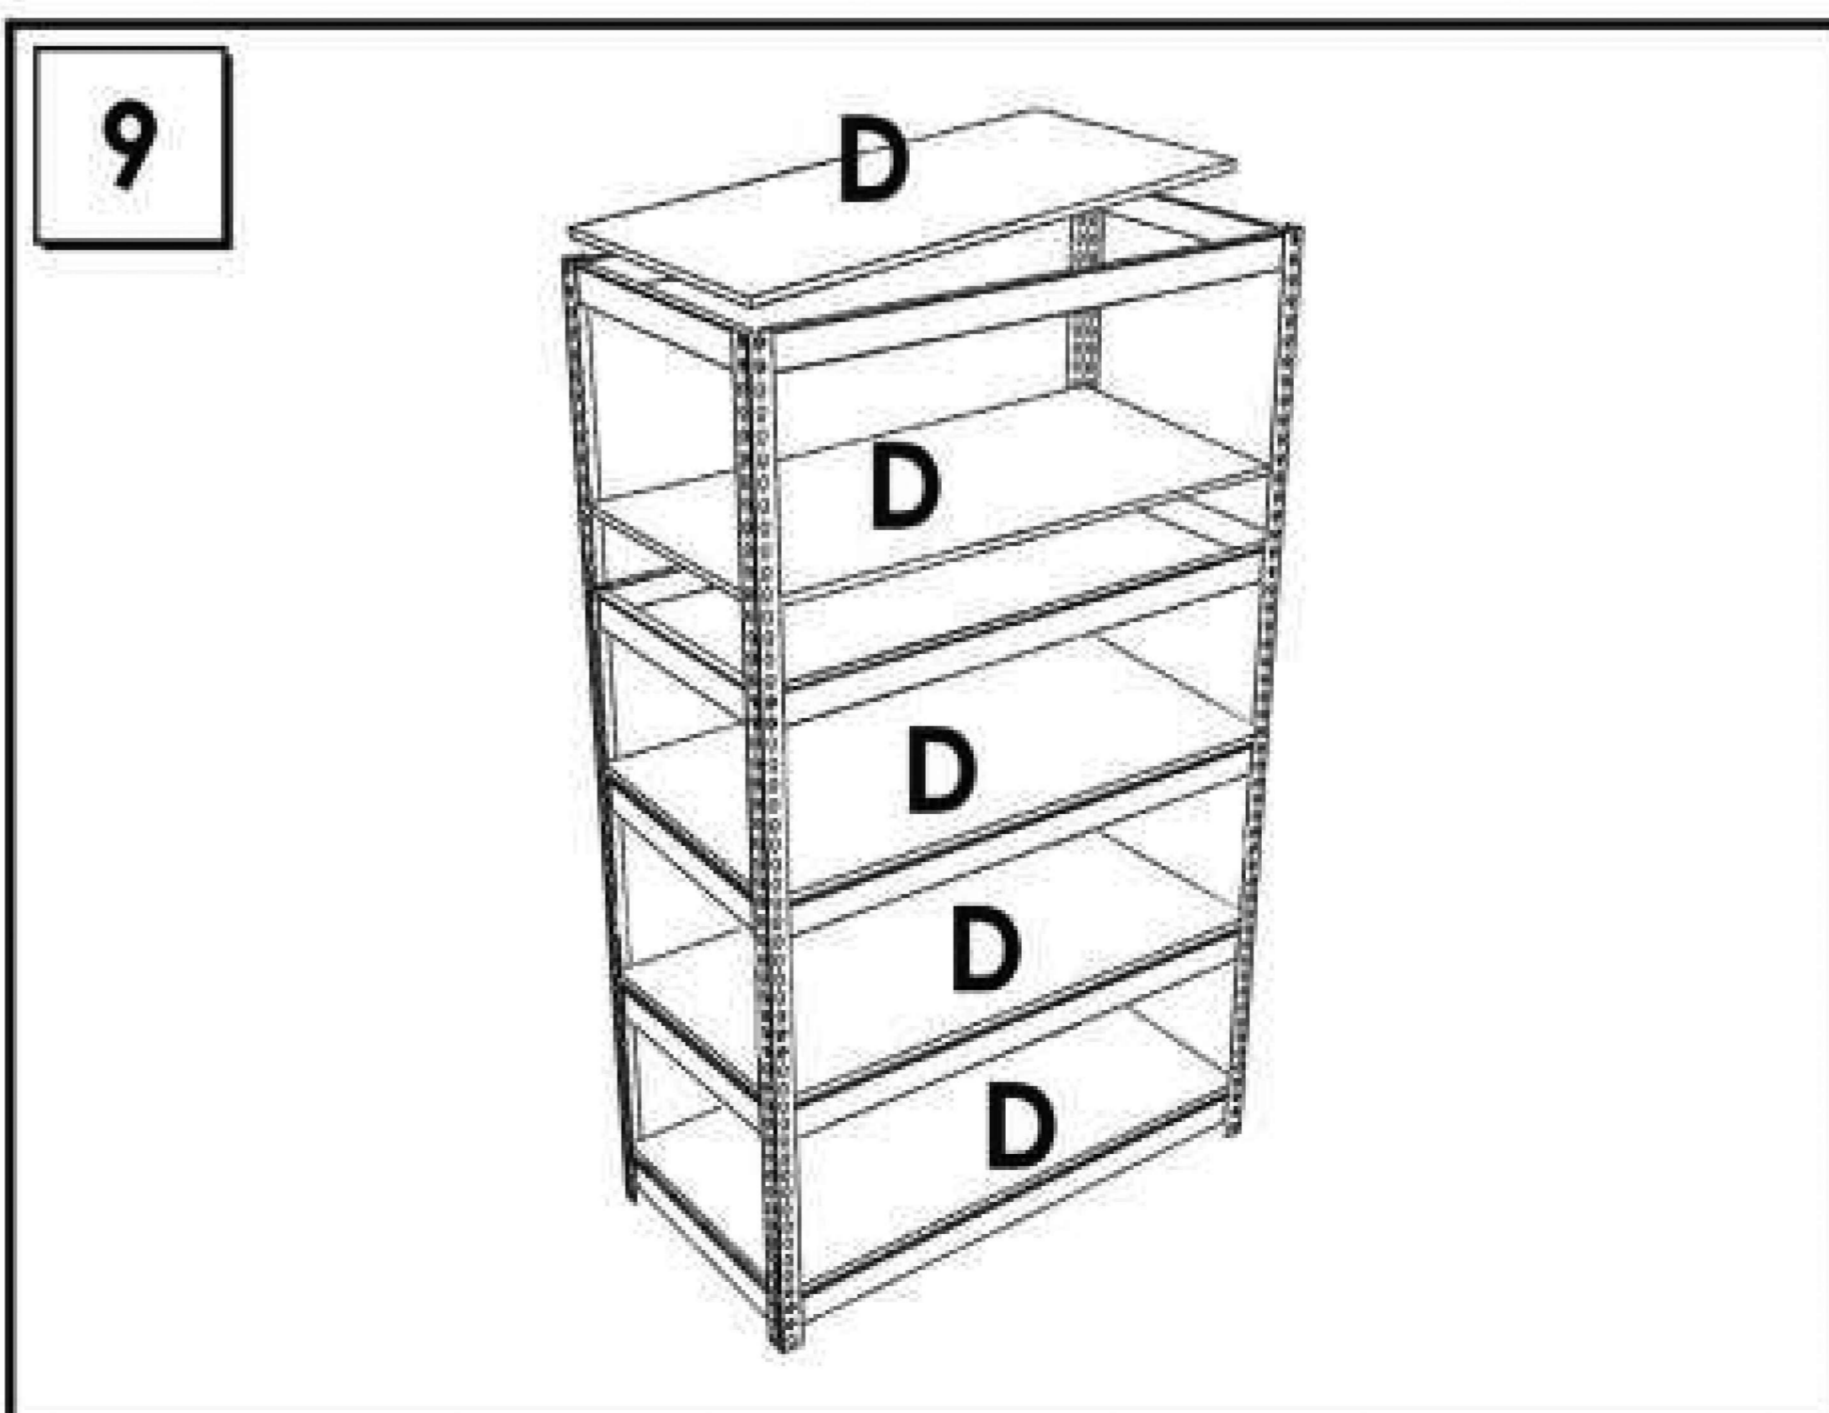

**Simon®
Rack**
SINCE 1964 - MANUFACTURER

SIMONCLASSIC

SIMONCLICK

SIMONOFFICE

SIMONTALLER

BANCOS DE TRABAJO

SIMONHOME

TAQUILLAS

SIMONTITÁN

SIMONINOX

SIMONPALET

SIMONLEVER

ALTILLOS Y PASILLOS ELEVADOS

www.simonrack.com • www.instructionsrack.com • www.bricofortemetal.com