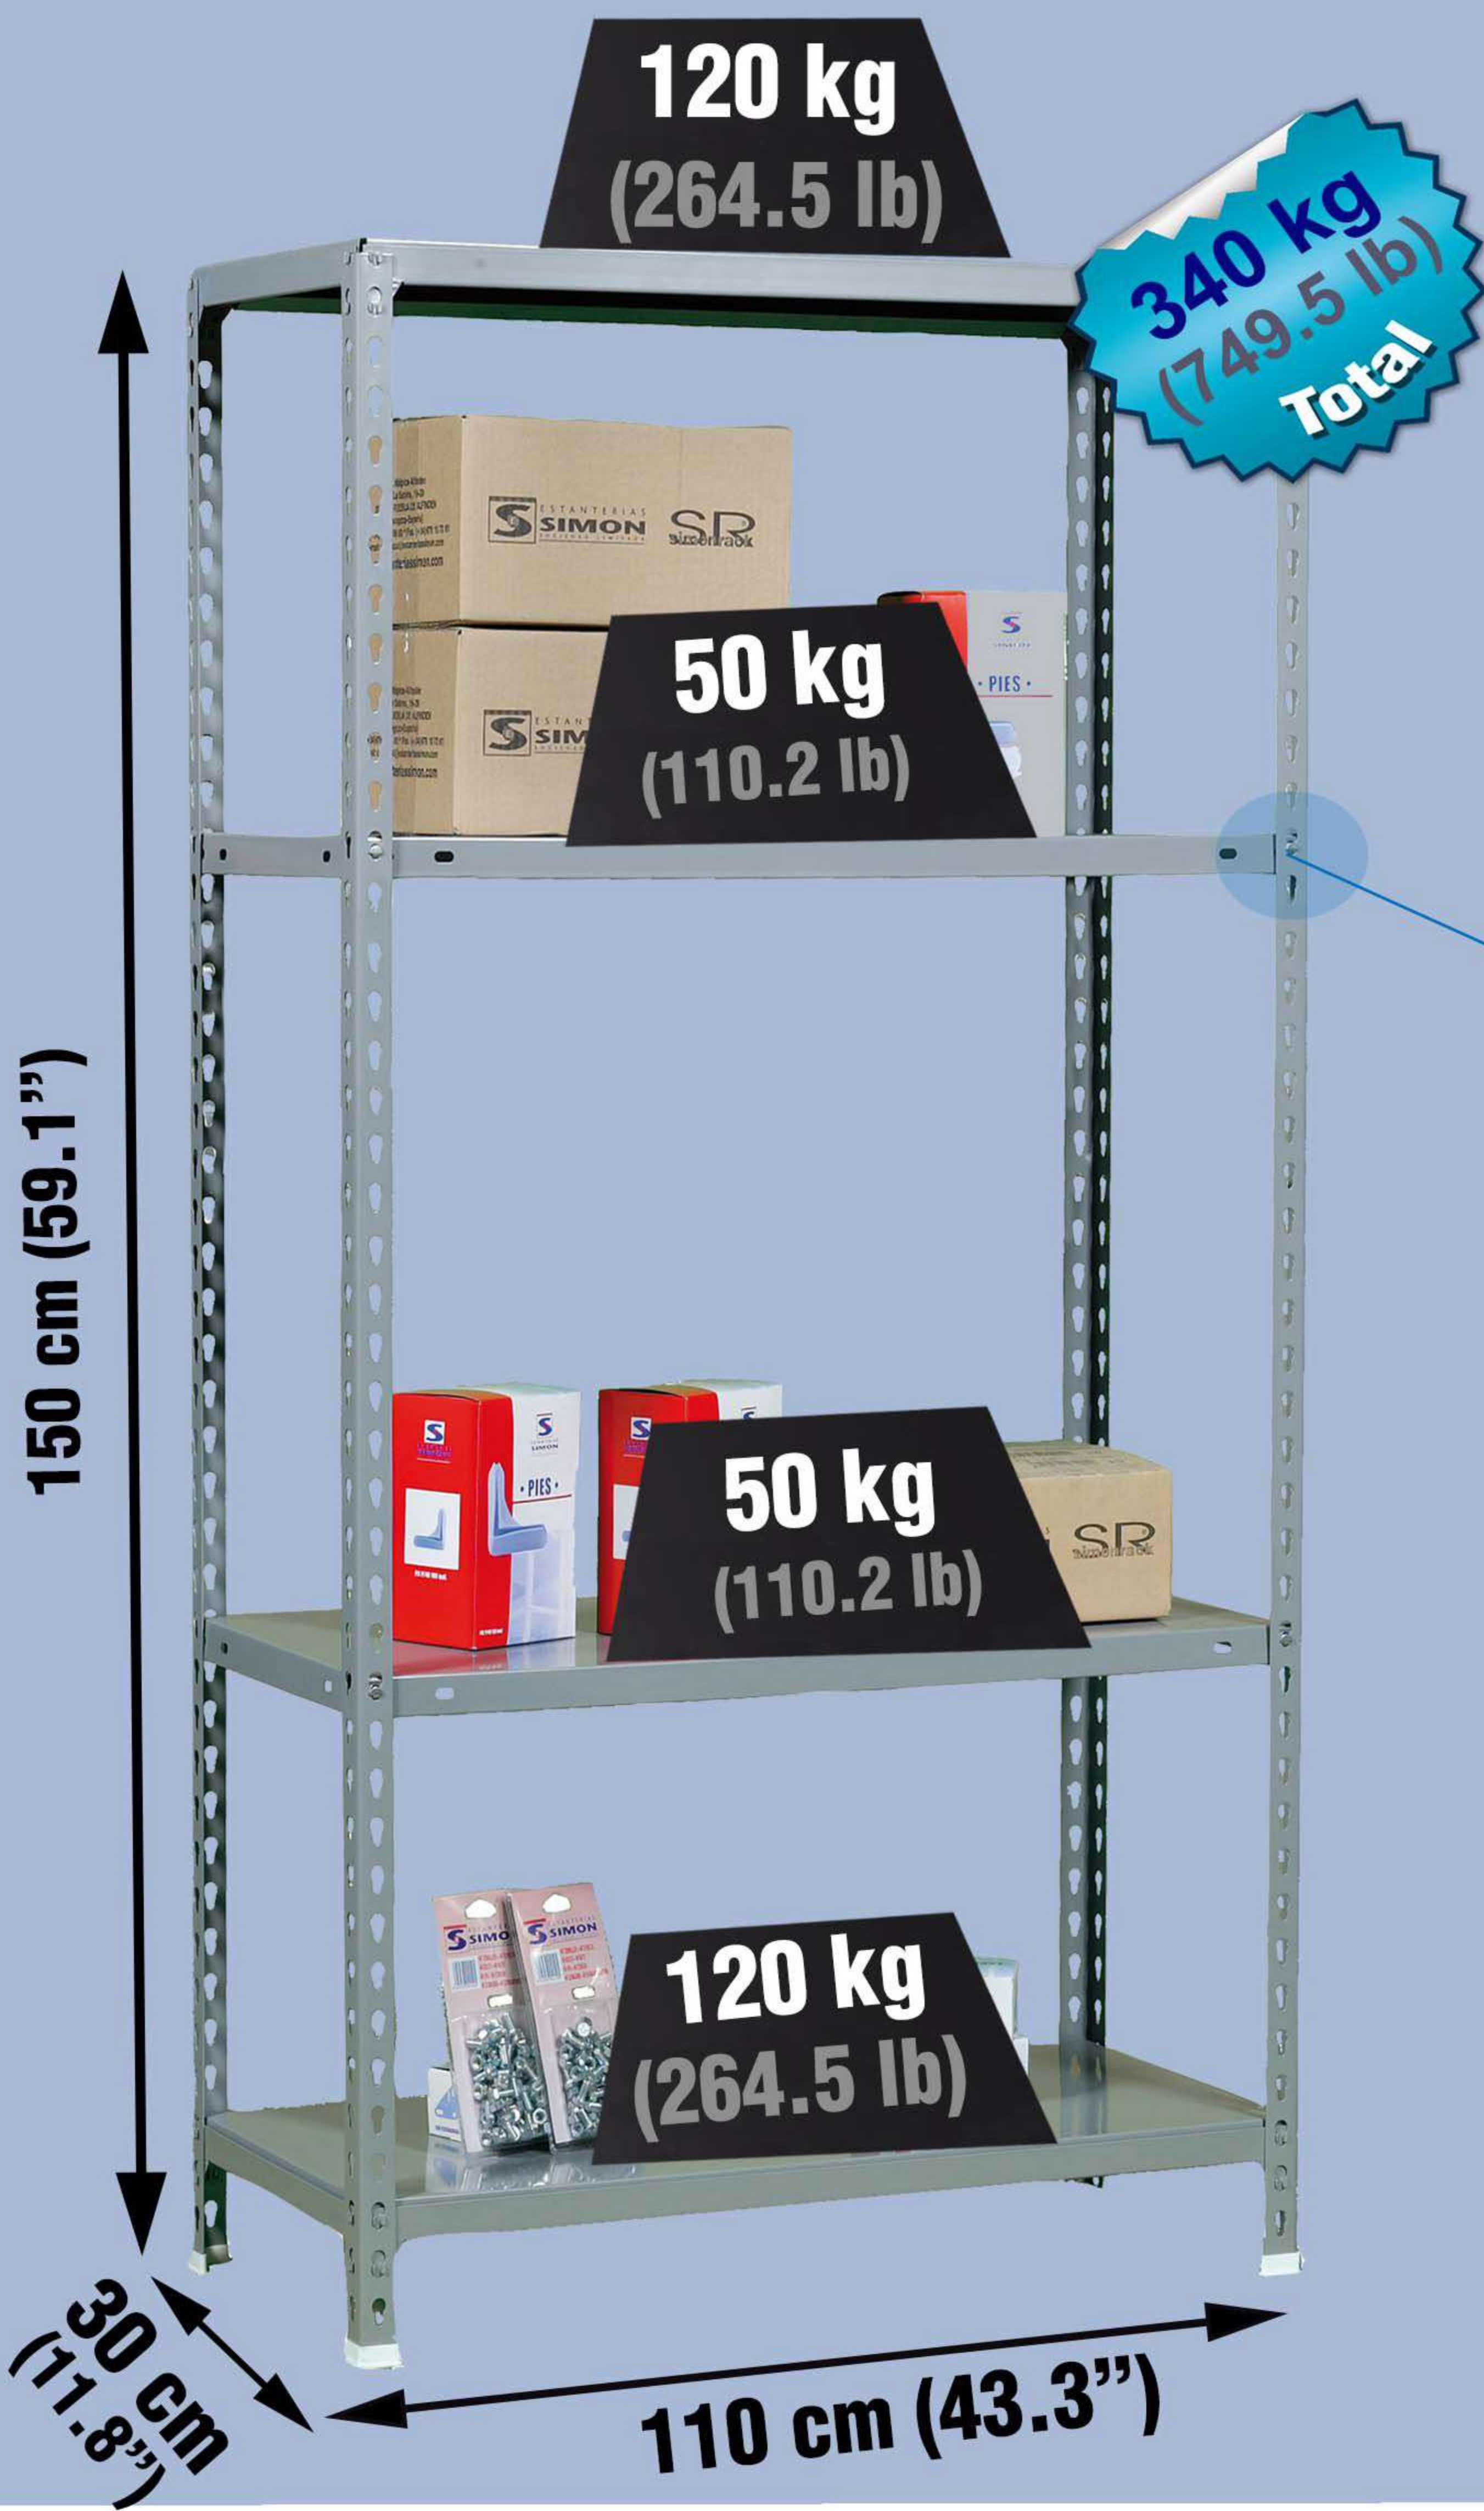

150 x 110 x 30 cm

59.1" x 43.3" x 11.8"

ECOCLICK SUPERPLUS 4/300

5 Años Garantía
Years Guarantee
Jahre Garantie
Ans Garantie
Anos de Garantia
SIMONRACK

*MEDIDAS EN USO USED MEASUREMENTS
MASSNAHMEN IM EINSATZ MESURES EN EMPLOI MEDIDAS EN USO:
1485 x 1110 x 310 mm (58.4" x 43.7" x 12.2")

ESTANTERIAS SIMON S.L. B.50.556.463
PG. ALFAMEN C/ POLIGONO C. Nº3
ALFAMEN (ZARAGOZA)

**Simon
Rack**
SINCE 1964 - MANUFACTURER

www.simonrack.com

INSTRUCTIONS