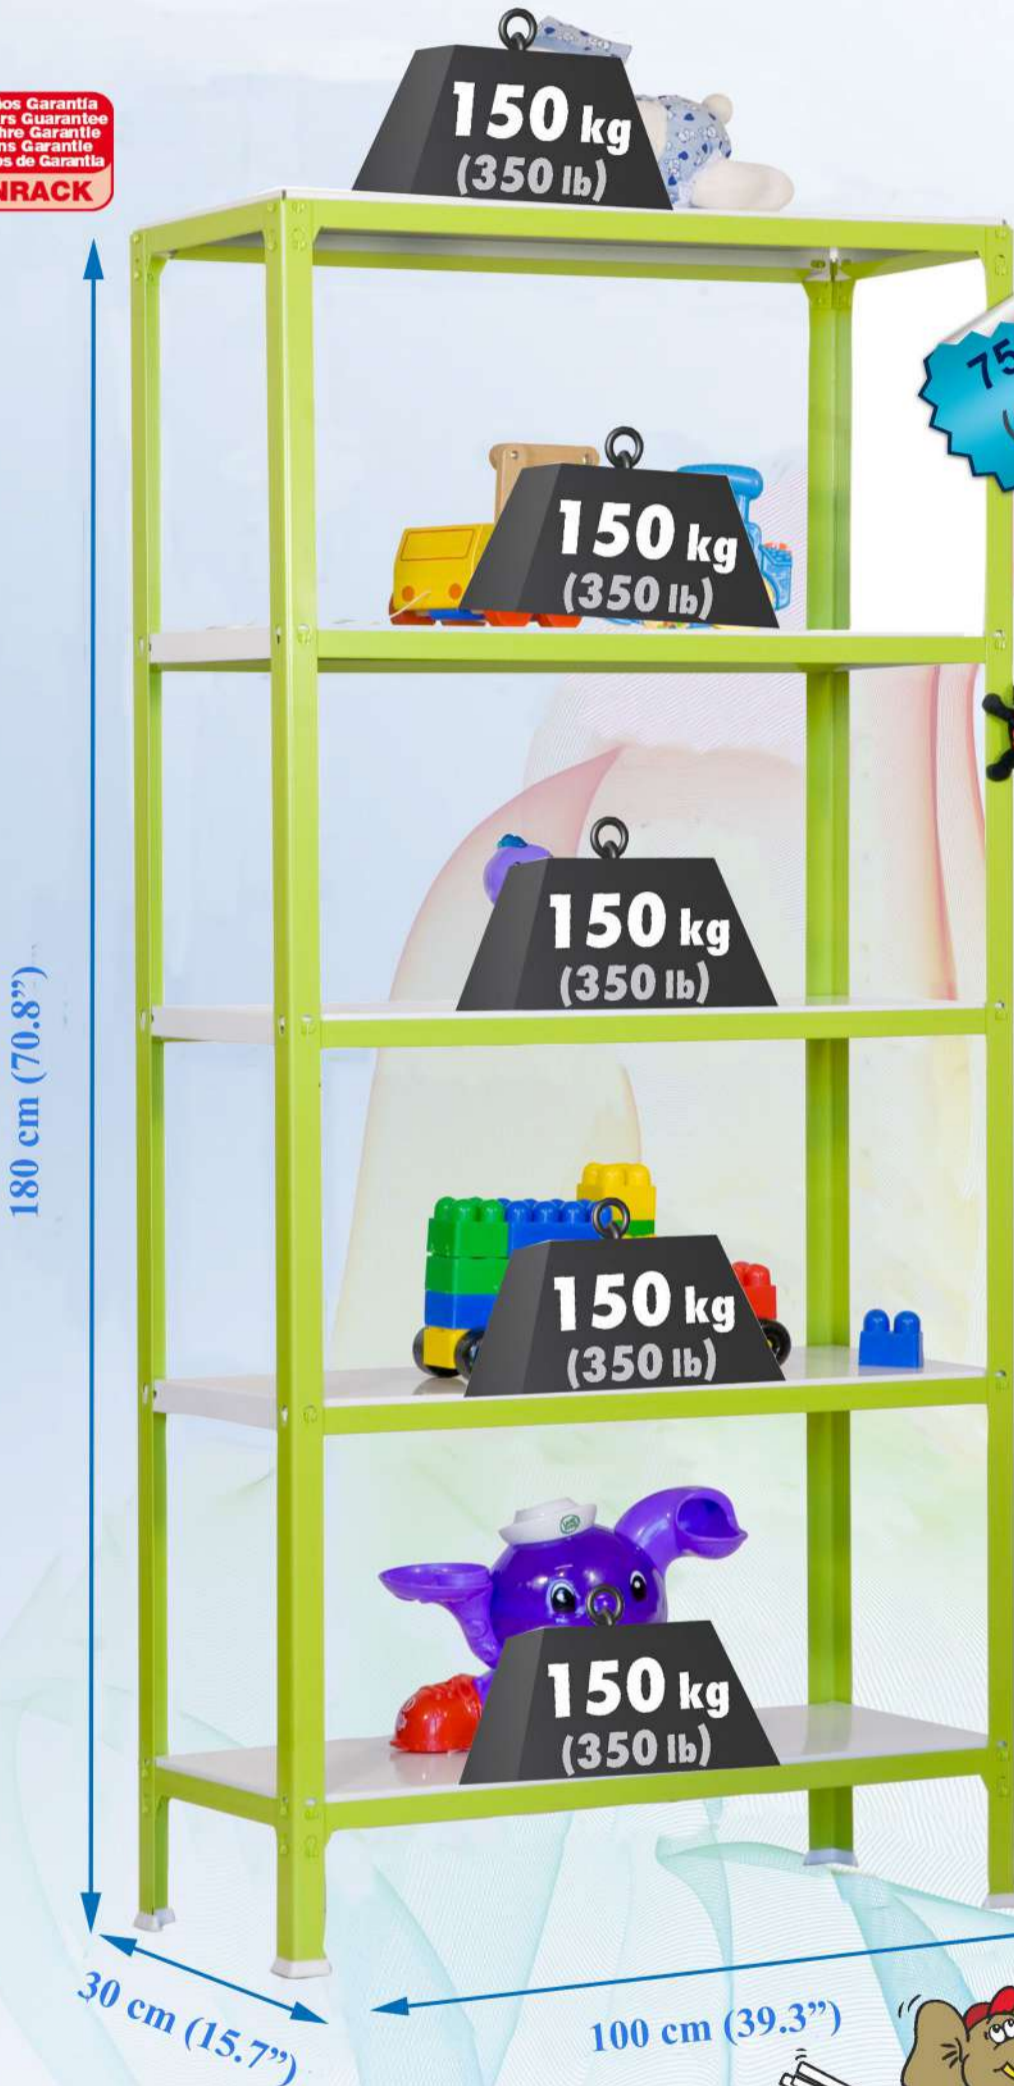

# HOMECLICK METAL PLUS 5/300

180 x 100 x 30 cm (70.8" x 39.3" x 11.8")

**5** Años Garantía  
Years Garantie  
Jahre Garantie  
Ans Garantie  
Anos de Garantia  
**SIMONRACK**

**750 kg**  
(1400 lb)  
Total

- 4 x 180 cm (70.8")
- 5 x 100 x 30 cm (39.3" x 11.8")
- 4 x 100 cm (39.3")
- 4 x 30 cm (11.8")
- 6 x 100 cm (39.3")
- 4 x

\*MEDIDAS EN USO USED MEASUREMENTS  
MASSNAHMEN IM EINSATZ MESURES EN EMPLOI MEDIDAS EN USO:  
1802 x 1010 x 310 mm (70.9" x 39.7" x 12.2")