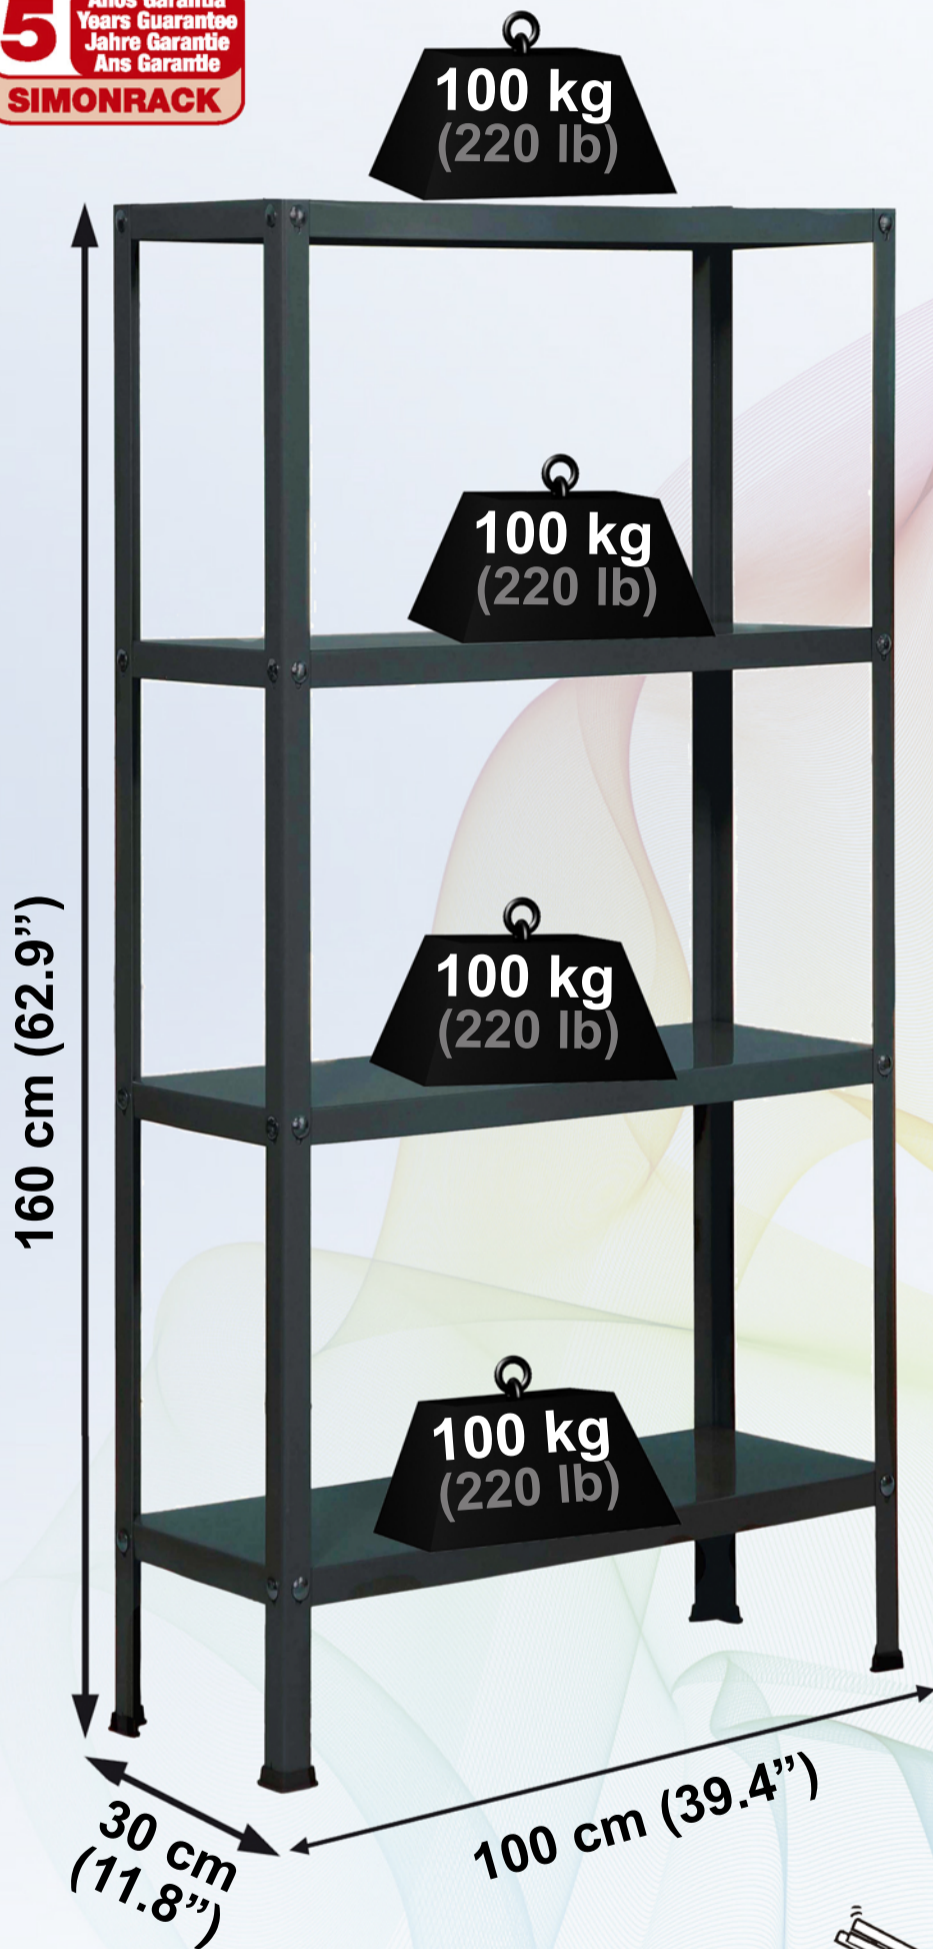

HOMECCLASSIC *Color*

160 x 100 x 30 cm

(70.8" x 39.3" x 11.8")

KIT PLUS 4-300

5 Años Garantía
Years Guarantee
Jahre Garantie
Ans Garantie
SIMONRACK

*MEDIDAS EN USO USED MEASUREMENTS
MASSNAHMEN IM EINSATZ MESURES EN EMPLOI MEDIDAS EM USO:
1602 x 1010 x 310 mm (63" x 39.8" x 12.2")