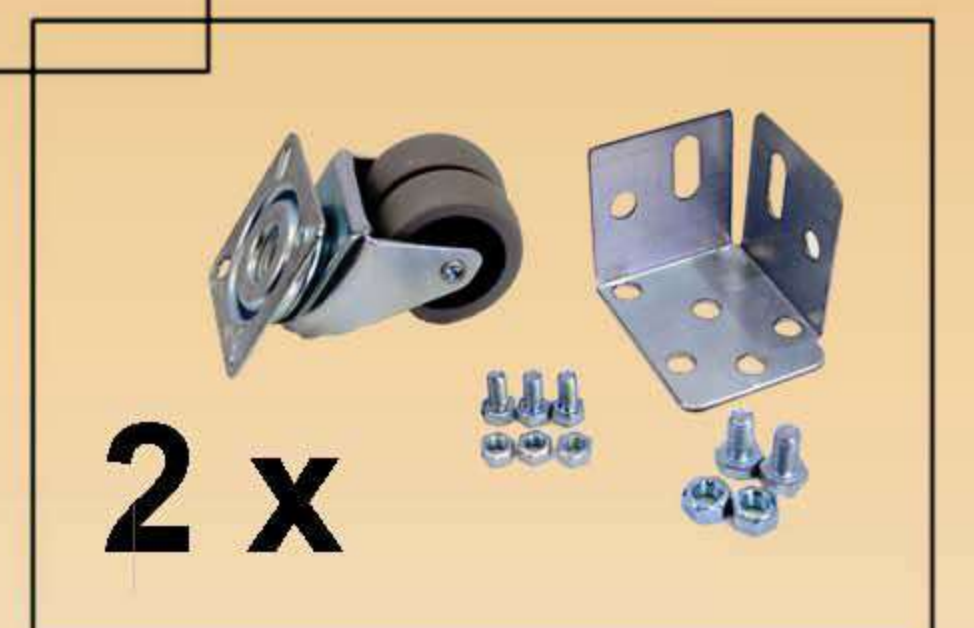

157.5 X 90 X 40 CM

62" X 35.4" X 15.7"

MADERCLICK MOBILE 4/500

5 Años Garantía
Years Guarantee
Jahre Garantie
Ans Garantie
Anos de Garantía
SIMONRACK

Carga uniformemente repartida
Evenly distributed load
Gleichmäßig verteilte Last
Charge uniformément répartie
Carga uniformemente distribuida

*MEDIDAS EN USO USED MEASUREMENTS
MASSNAHMEN IM EINSATZ MESURES EN EMPLOI MEDIDAS EM USO:
1500 x 910 x 410 mm (59.1" x 35.8 x 16.1")

ESTANTERIAS SIMON S.L. B.50.556.463
PG. ALFAMEN C/ POLIGONO C, Nº3
ALFAMEN (ZARAGOZA)