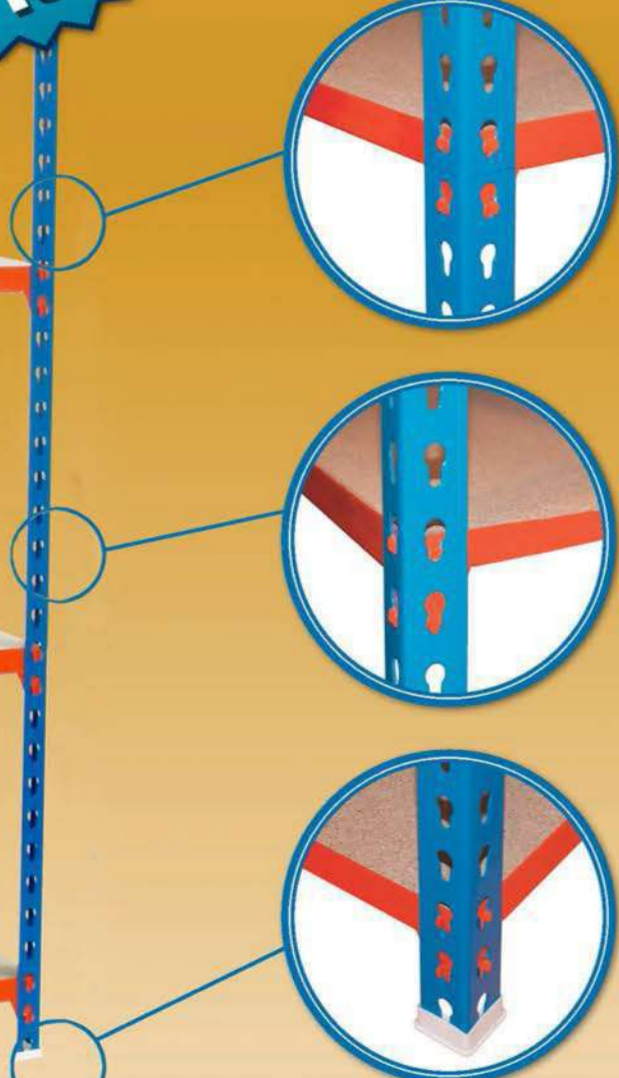

250 X 120 X 40 CM

98.4" X 47.2" X 15.8"

MADERCLICK MEGAPLUS 6/400

5 Años Garantía
Years Guarantee
Jahre Garantie
Ans Garantie
Anos de Garantía
SIMONRACK

8 x 125 cm (49.2")

6 x 120 x 40 cm (47.2" x 15.8")

12 x 40 cm (15.8")

12 x 120 cm (47.2")

4 x

1200 kg (2646 lb) Total

VIDEO INSTRUCTIONS

OPTION

*MEDIDAS EN USO / USED MEASUREMENTS / MASSNAHMEN IM EINSATZ / MESURES EN EMPLOI / MEDIDAS EN USO:
2435 x 1210 x 410 mm (95.8" x 47.6" x 16.1")