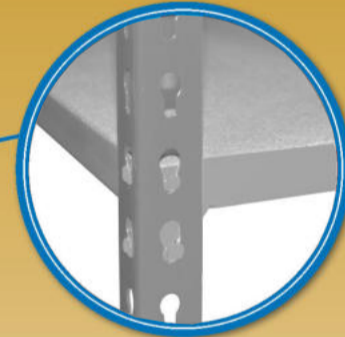

150 X 120 X 50 CM

59.1" X 47.2" X 19.7"

MADERCLICK MEGAPLUS 4/500

5 Años Garantía
Years Guarantee
Jahre Garantie
Ans Garantie
Anos de Garantia
SIMONRACK

150 cm (59.1")

50 cm (19.7")

120 cm (47.2")

800 kg
(1800 lb)
Total