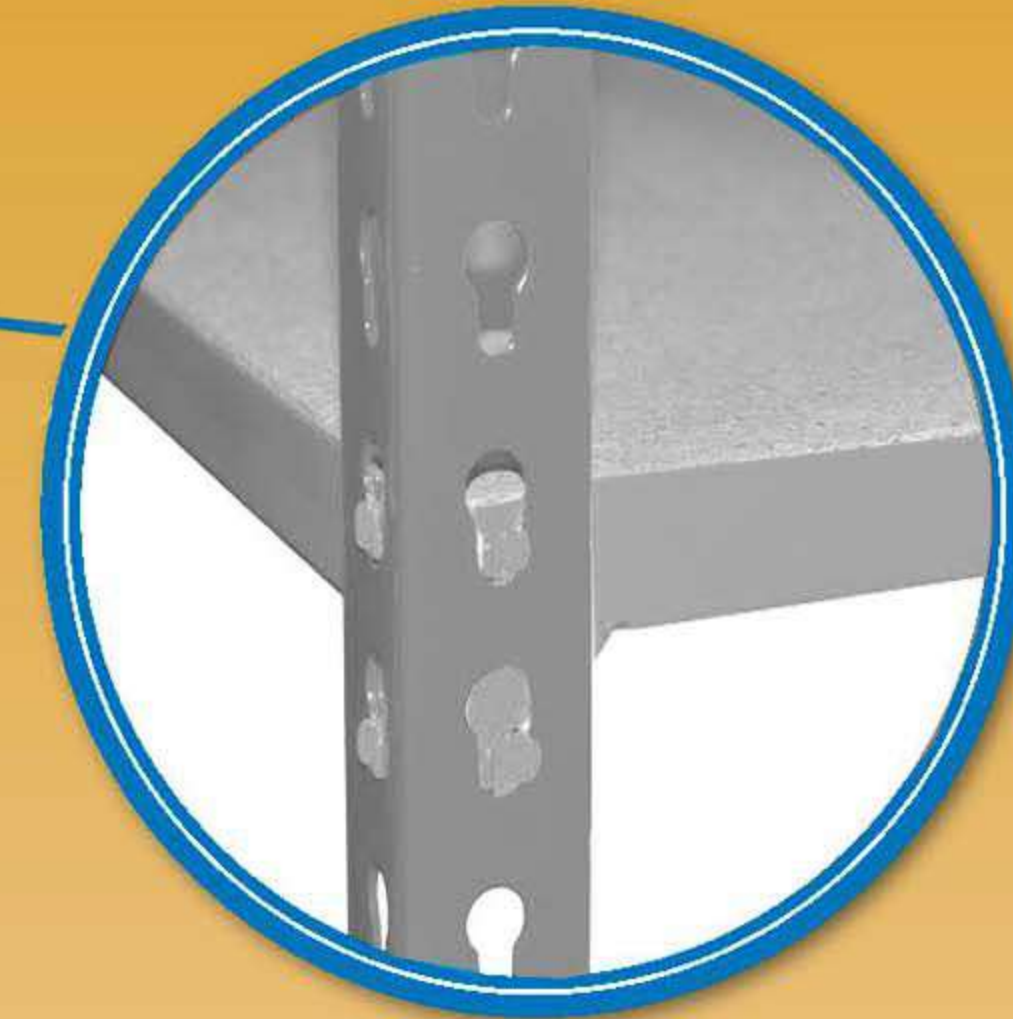

157.5 X 110 X 50 CM

62" X 43.3" X 19.6"

MADERCLICK PLUS MOBILE 4/500

5 Años Garantía
Years Guarantee
Jahre Garantie
Ans Garantie
Anos de Garantia
SIMONRACK

Carga uniformemente repartida
Evenly distributed load
Gleichmäßig verteilte Last
Charge uniformément répartie
Carga uniformemente distribuida

120 KG

CAPACITÀ TOTALE DELLO SCAFFALE
CAPACITÉ TOTAL DE LA ESTANTERÍA
CAPACIDADE TOTAL DA PRATELEIRA
CAPACIDAD TOTAL

*MEDIDAS EN USO USED MEASUREMENTS
MASSNAHMEN IM EINSATZ MESURES EN EMPLOI MEDIDAS EM USO:
1560 x 1110 x 510 mm (61.4" x 43.7" x 20.1")