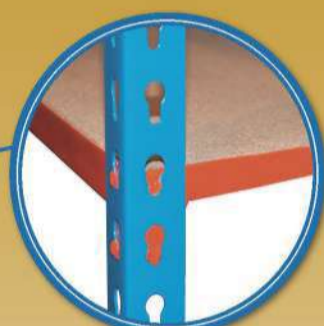

200 x 110 x 50 cm* 78.7" x 43.3" x 19.7"

MADERCLICK SUPERPLUS 5/500

5 Años Garantía
Years Guarantee
Jahre Garantie
Ans Garantie
Anos de Garantía
SIMONRACK

*MEDIDAS EN USO: 1979 x 1111 x 510 mm
USED MEASUREMENTS: 77.91" x 43.74" x 20.08"