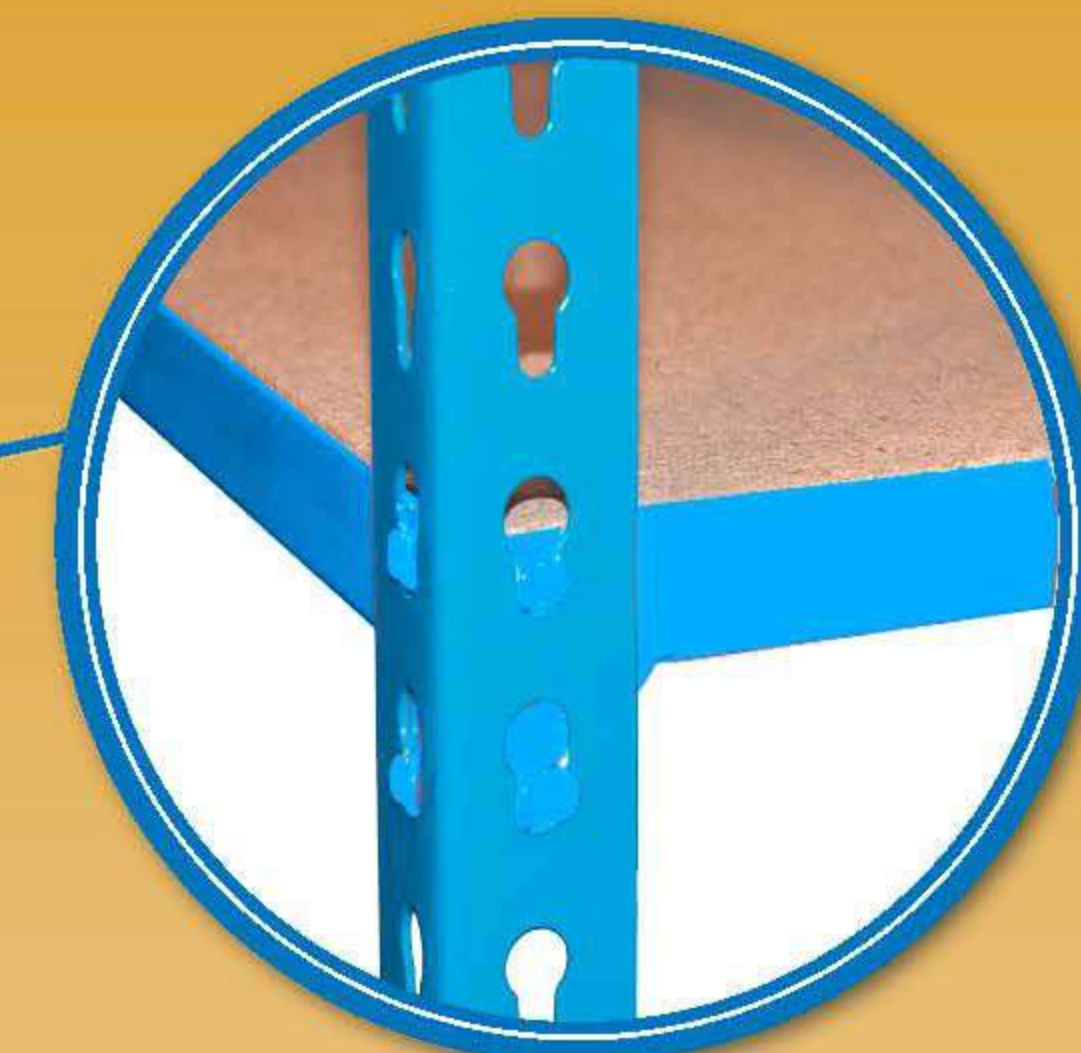

150 X 100 X 30 CM

59.1" X 39.3" X 11.8"

MADERCLICK PLUS 4/300

5 Años Garantía
Years Guarantee
Jahre Garantie
Ans Garantie
Anos de Garantia
SIMONRACK

Simon Rack
SINCE 1964 - MANUFACTURER

*MEDIDAS EN USO USED MEASUREMENTS
MASSNAHMEN IM EINSATZ MESURES EN EMPLOI MEDIDAS EN USO:
1485 x 1010 x 310 mm (58.4" x 39.7" x 12.2")