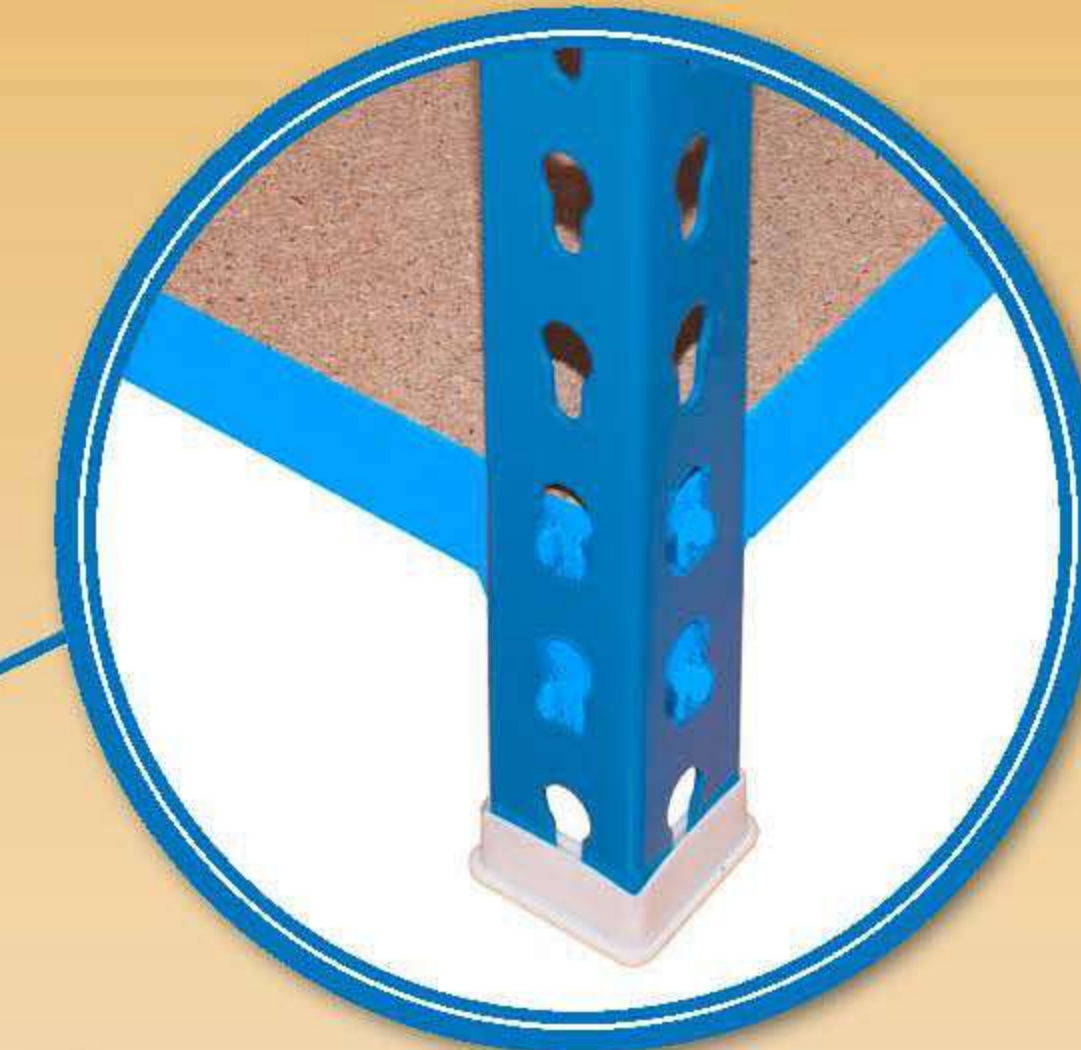

150 X 100 X 30 CM

59.1" X 39.3" X 11.8"

MADERCLICK PLUS 4/300

5 Años Garantía
Years Guarantee
Jahre Garantie
Ans Garantie
Anos de Garantia
SIMONRACK

Simon Rack
SINCE 1964 - MANUFACTURER

*MEDIDAS EN USO USED MEASUREMENTS
MASSNAHMEN IM EINSATZ MESURES EN EMPLOI MEDIDAS EN USO:
1485 x 1010 x 310 mm (58.4" x 39.7" x 12.2")