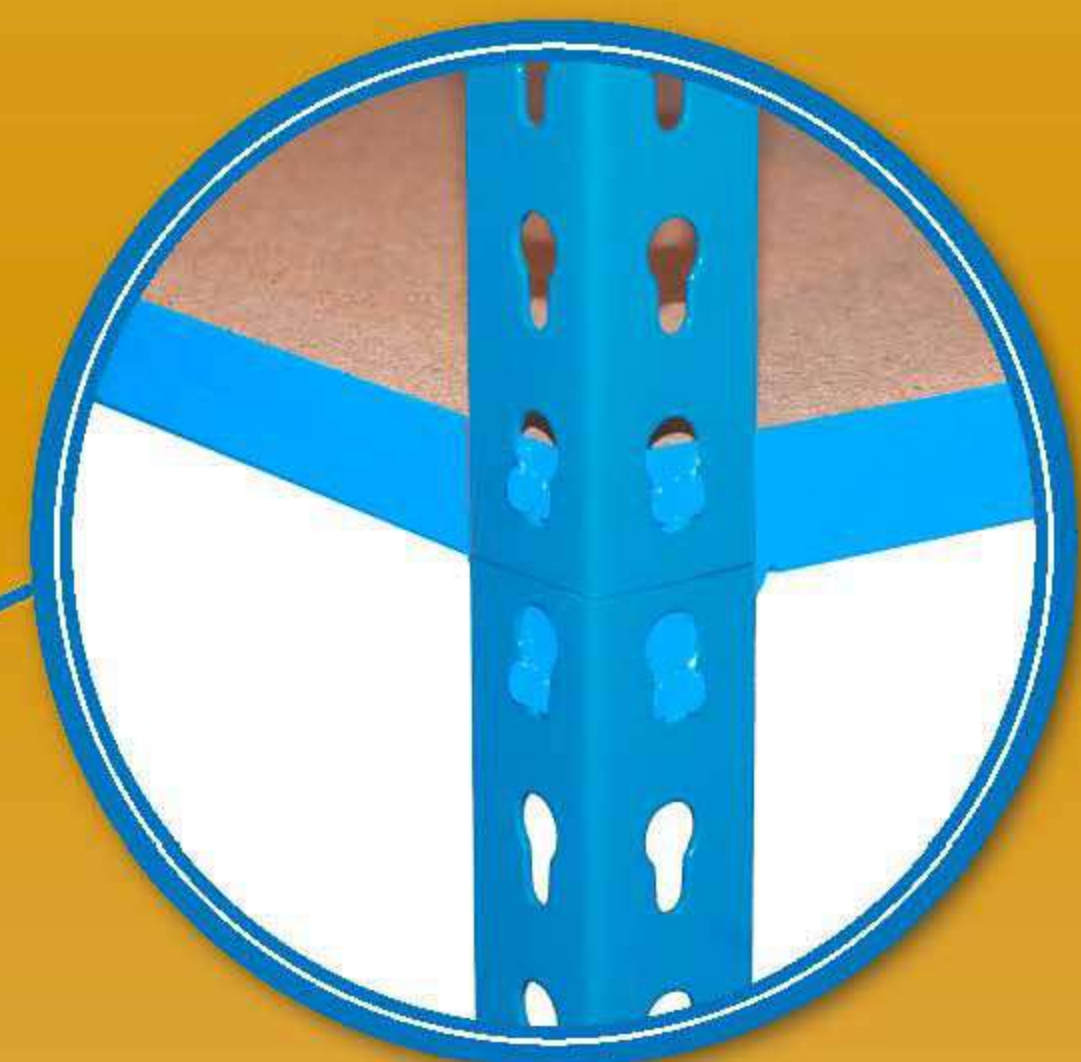

150 X 100 X 30 CM

59.1" X 39.3" X 11.8"

MADERCLICK PLUS 4/300

5 Años Garantía
Years Guarantee
Jahre Garantie
Ans Garantie
Anos de Garantia
SIMONRACK

Simon Rack
SINCE 1964 - MANUFACTURER

*MEDIDAS EN USO USED MEASUREMENTS
MASSNAHMEN IM EINSATZ MESURES EN EMPLOI MEDIDAS EN USO:
1485 x 1010 x 310 mm (58.4" x 39.7" x 12.2")