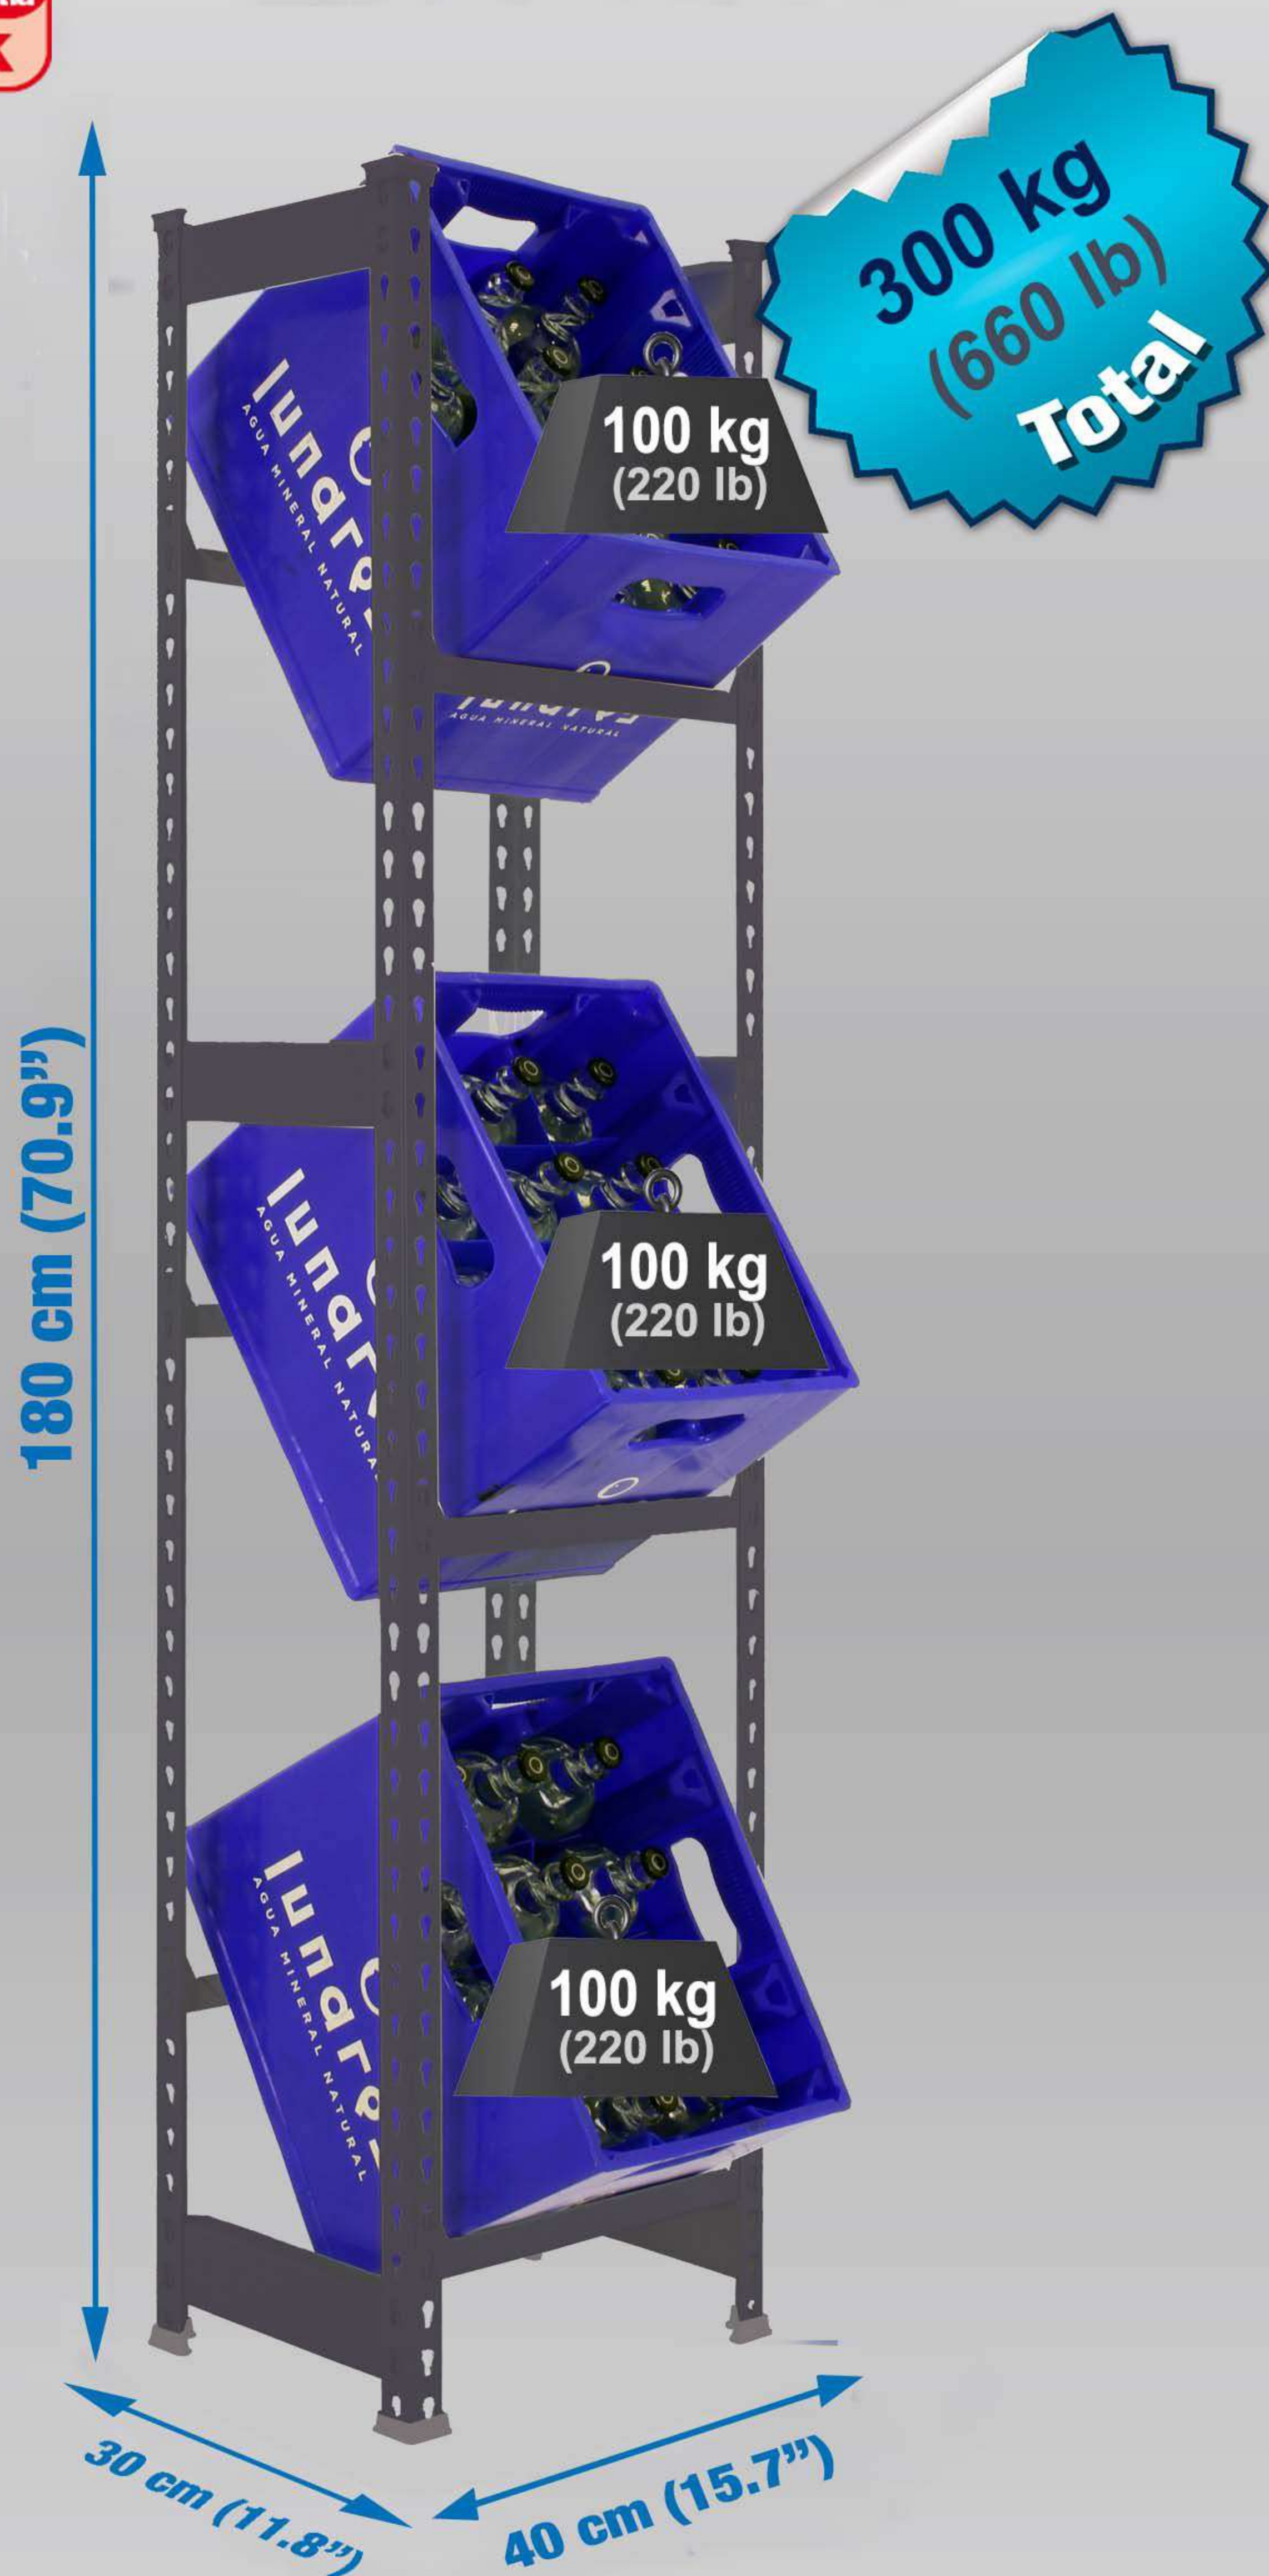

# 180 x 40 x 30 cm

## 70.9" x 15.7" x 11.8"

### KIT SIMONBOTTLE 3-400

**5** Años Garantía  
Years Guarantee  
Jahre Garantie  
Ans Garantie  
Anos de Garantia  
**SIMONRACK**

**\*MEDIDAS EN USO** USED MEASUREMENTS  
MASSNAHMEN IM EINSATZ MESURES EN EMPLOI MEDIDAS EM USO:  
1749 x 410 x 310 mm (68.8" x 16.1" x 12.2")