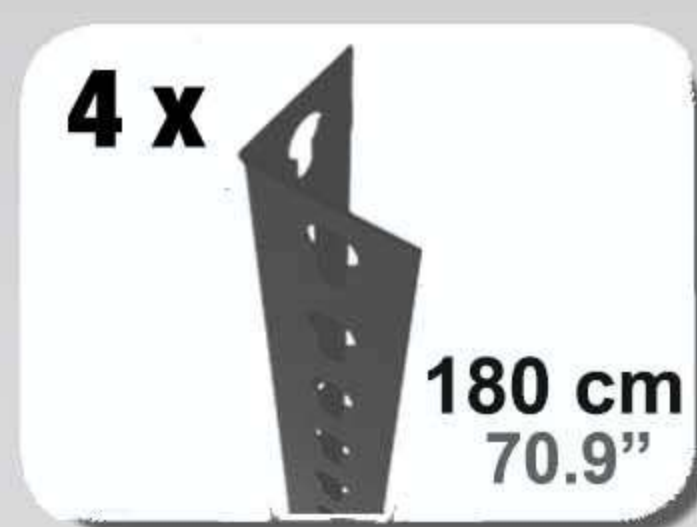

# 180 x 80 x 30 cm

## 70.9" x 31.5" x 11.8"

### KIT SIMONBOTTLE 3-800

**5** Años Garantía  
Years Guarantee  
Jahre Garantie  
Ans Garantie  
Anos de Garantía  
**SIMONRACK**

**300 kg**  
(660 lb)  
**Total**

\*MEDIDAS EN USO USED MEASUREMENTS  
MASSNAHMEN IM EINSATZ MESURES EN EMPLOI MEDIDAS EM USO:  
1749 x 810 x 310 mm (68.8" x 31.8" x 12.2")