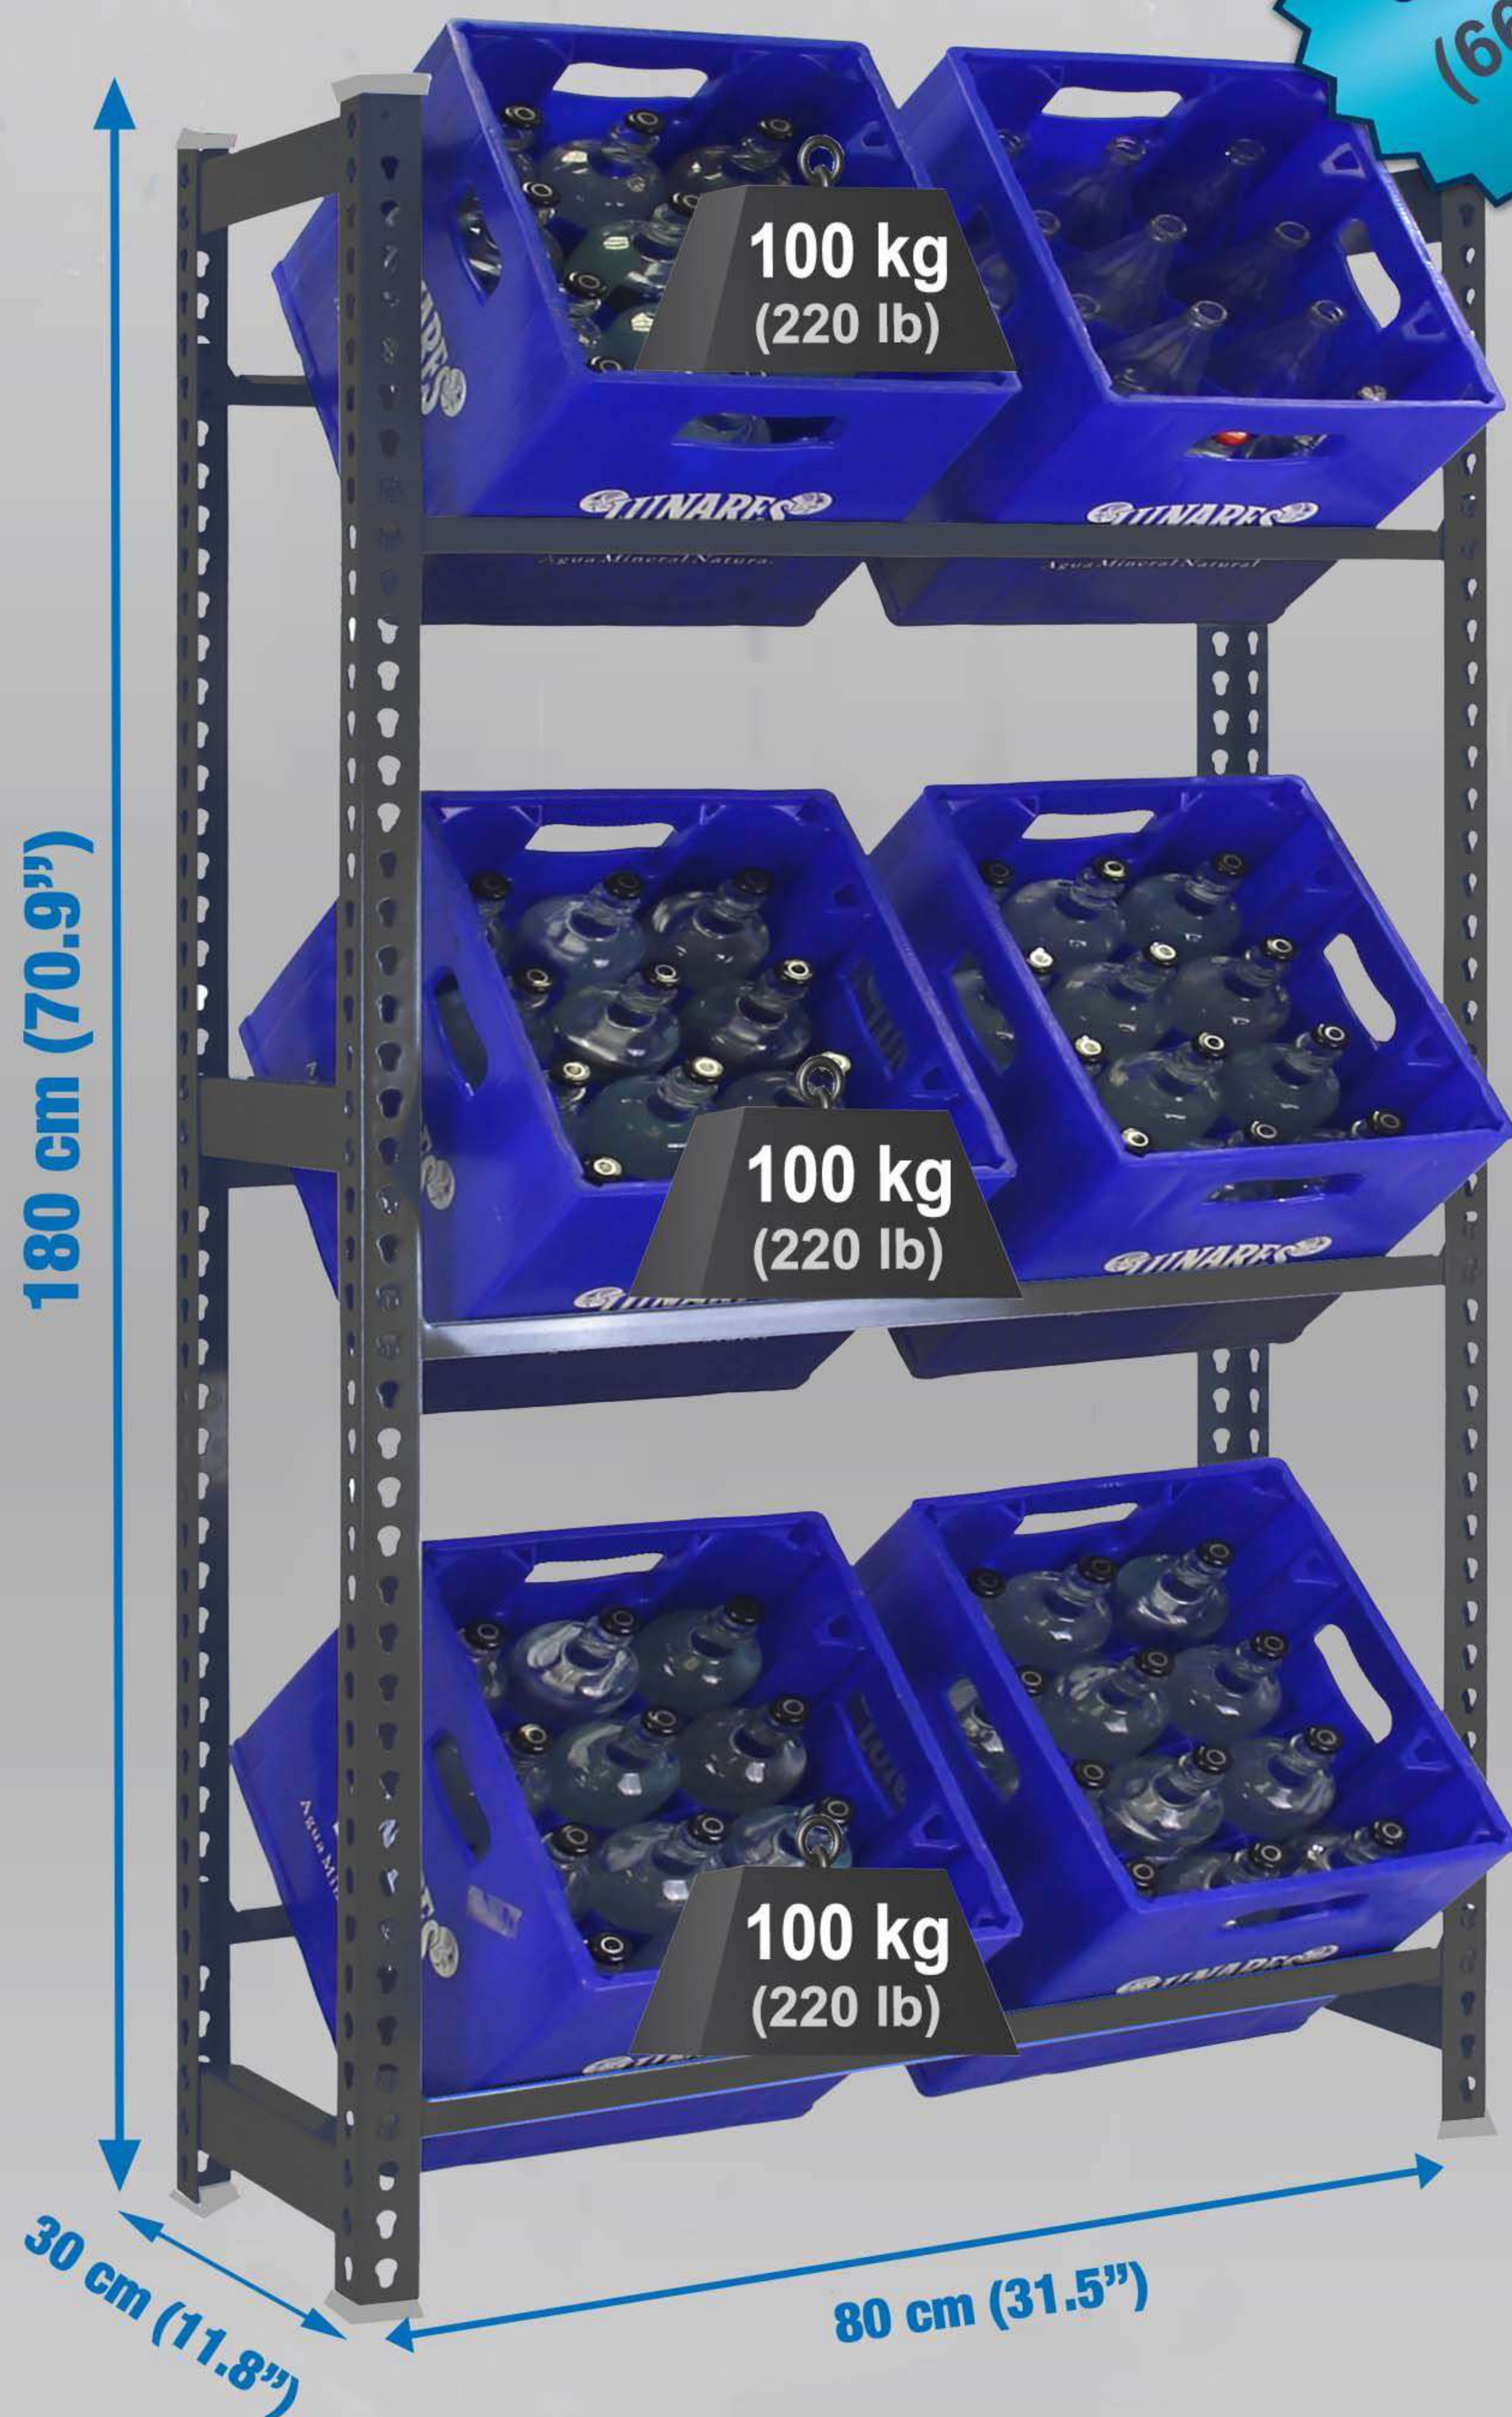

# 180 x 80 x 30 cm

## 70.9" x 31.5" x 11.8"

### KIT SIMONBOTTLE 3-800

**5** Años Garantía  
Years Guarantee  
Jahre Garantie  
Ans Garantie  
Anos de Garantía  
**SIMONRACK**

**300 kg**  
(660 lb)  
**Total**

\*MEDIDAS EN USO USED MEASUREMENTS  
MASSNAHMEN IM EINSATZ MESURES EN EMPLOI MEDIDAS EM USO:  
1749 x 810 x 310 mm (68.8" x 31.8" x 12.2")