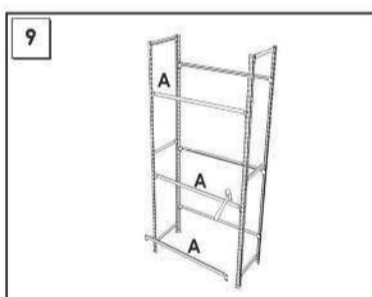

200 x 100 x 30 cm

78.7" x 39.4" x 11.8"

KIT SIMONBOTTLE 4-1000

5 Años Garantía
Years Guarantee
Jahre Garantie
Ans Garantie
Anos de Garantia
SIMONRACK

*MEDIDAS EN USO / USED MEASUREMENTS /
MASSNAHMEN IM EINSATZ / MESURES EN EMPLOI / MEDIDAS EM USO:
1975 x 1010 x 310 mm (77.7" x 39.7" x 12.2")

ESTANTERIAS SIMON S.L. B.50.556.463
PG. ALFAMEN C/ POLIGONO C, Nº3
ALFAMEN (ZARAGOZA)

**Simon
Rack**
SINCE 1964 - MANUFACTURER

INSTRUCCIONES
INSTRUCTIONS
ANLEITUNG
INSTRUCTIONS

www.simonrack.com • www.simonrack.com • www.simonrack.com • www.simonrack.com