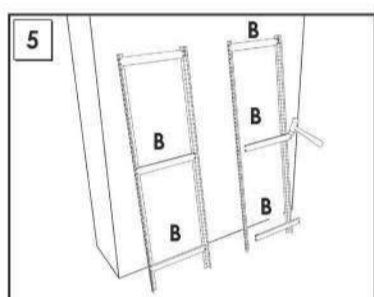

200 x 100 x 30 cm

78.7" x 39.4" x 11.8"

KIT SIMONBOTTLE 4-1000

5 Años Garantía
Years Guarantee
Jahre Garantie
Ans Garantie
Anos de Garantia
SIMONRACK

*MEDIDAS EN USO / USED MEASUREMENTS /
MASSNAHMEN IM EINSATZ / MESURES EN EMPLOI / MEDIDAS EM USO:
1975 x 1010 x 310 mm (77.7" x 39.7" x 12.2")

ESTANTERIAS SIMON S.L. B.50.556.463
PG. ALFAMEN C/ POLIGONO C, Nº3
ALFAMEN (ZARAGOZA)

**Simon
Rack**
SINCE 1964 - MANUFACTURER

INSTRUCCIONES
INSTRUCTIONS
ANLEITUNG
INSTRUCTIONS

www.simonrack.com • www.simonrack.com • www.simonrack.com • www.simonrack.com