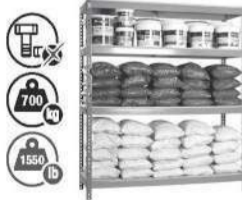

SIMONTALLER