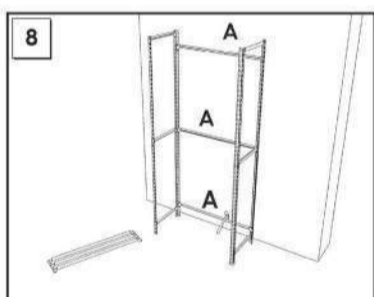

200 x 100 x 30 cm

78.7" x 39.4" x 11.8"

KIT SIMONBOTTLE 4-1000

5 Años Garantía
Years Guarantee
Jahre Garantie
Ans Garantie
Anos de Garantia
SIMONRACK

*MEDIDAS EN USO / USED MEASUREMENTS /
MASSNAHMEN IM EINSATZ / MESURES EN EMPLOI / MEDIDAS EM USO:
1975 x 1010 x 310 mm (77.7" x 39.7" x 12.2")

ESTANTERIAS SIMON S.L. B.50.556.463
PG. ALFAMEN C/ POLIGONO C, Nº3
ALFAMEN (ZARAGOZA)

**Simon
Rack**
SINCE 1964 - MANUFACTURER

INSTRUCCIONES
INSTRUCTIONS
ANLEITUNG
INSTRUCTIONS

www.simonrack.com • www.simonrack.com • www.simonrack.com • www.simonrack.com