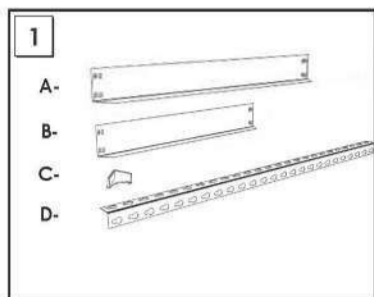

200 x 100 x 30 cm

78.7" x 39.4" x 11.8"

KIT SIMONBOTTLE 4-1000

5 Años Garantía
Years Guarantee
Jahre Garantie
Ans Garantie
Anos de Garantia
SIMONRACK

*MEDIDAS EN USO / USED MEASUREMENTS /
MASSNAHMEN IM EINSATZ / MESURES EN EMPLOI / MEDIDAS EM USO:
1975 x 1010 x 310 mm (77.7" x 39.7" x 12.2")

ESTANTERIAS SIMON S.L. B.50.556.463
PG. ALFAMEN C/ POLIGONO C, Nº3
ALFAMEN (ZARAGOZA)

**Simon
Rack**
SINCE 1964 - MANUFACTURER

INSTRUCCIONES
INSTRUCTIONS
ANLEITUNG
INSTRUCTIONS

www.simonrack.com • www.simonrack.com • www.simonrack.com • www.simonrack.com