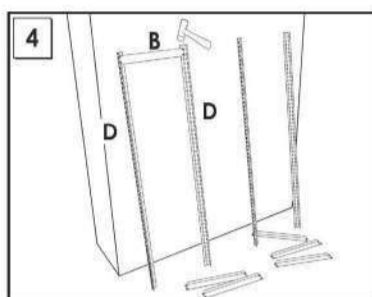

200 x 100 x 30 cm

78.7" x 39.4" x 11.8"

KIT SIMONBOTTLE 4-1000

5 Años Garantía
Years Guarantee
Jahre Garantie
Ans Garantie
Anos de Garantia
SIMONRACK

*MEDIDAS EN USO / USED MEASUREMENTS /
MASSNAHMEN IM EINSATZ / MESURES EN EMPLOI / MEDIDAS EM USO:
1975 x 1010 x 310 mm (77.7" x 39.7" x 12.2")

ESTANTERIAS SIMON S.L. B.50.556.463
PG. ALFAMEN C/ POLIGONO C, Nº3
ALFAMEN (ZARAGOZA)

**Simon
Rack**
SINCE 1964 - MANUFACTURER

INSTRUCCIONES
INSTRUCTIONS
ANLEITUNG
INSTRUCTIONS

www.simonrack.com • www.simonrack.com • www.simonrack.com • www.simonrack.com