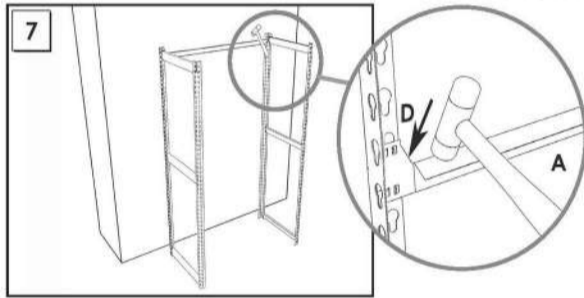

## 78.7" x 39.3" x 11.8"

### KIT SIMONBOTTLE 4-1000

**5** Años Garantía  
Years Guarantee  
Jahre Garantie  
Ans Garantie  
Anos de Garantia  
**SIMONRACK**

\*MEDIDAS EN USO / USED MEASUREMENTS  
MASSNAHMEN IM ERSATZ / MESURES EN EMPLOI / MEDIDAS EM USO:  
1975 x 1010 x 310 mm (77.7" x 39.7" x 12.2")

ESTANTERIAS SIMON S.L. B.50.556.463  
PG. ALFAMEN C/ POLIGONO C, N°3  
ALFAMEN (ZARAGOZA)

**Simon  
Rack**  
SINCE 1964 - MANUFACTURER

[www.simonrack.com](http://www.simonrack.com)

INSTRUCCIONES  
INSTRUCTIONS  
ANLEITUNGS  
INSTRUCTIONS