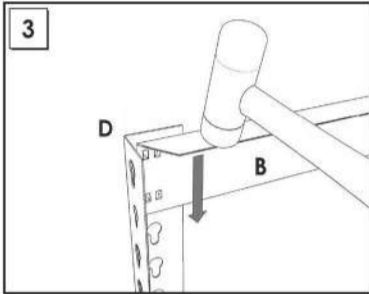

## 78.7" x 39.3" x 11.8"

### KIT SIMONBOTTLE 4-1000

**5** Años Garantía  
Years Guarantee  
Jahre Garantie  
Ans Garantie  
Anos de Garantia  
**SIMONRACK**

\*MEDIDAS EN USO / USED MEASUREMENTS  
MASSNAHMEN IM ERSATZ / MESURES EN EMPLOI / MEDIDAS EM USO:  
1975 x 1010 x 310 mm (77.7" x 39.7" x 12.2")

ESTANTERIAS SIMON S.L. B.50.556.463  
PG. ALFAMEN C/ POLIGONO C, N°3  
ALFAMEN (ZARAGOZA)

**Simon  
Rack**  
SINCE 1964 - MANUFACTURER

[www.simonrack.com](http://www.simonrack.com)

INSTRUCCIONES  
INSTRUCTIONS  
ANLEITUNGS  
INSTRUCTIONS