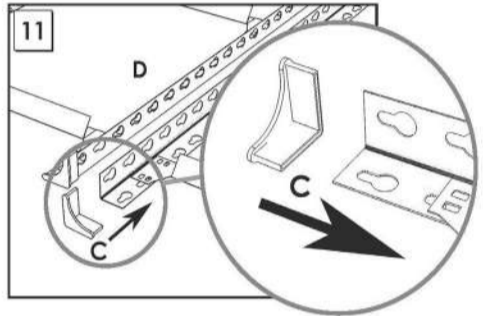

### KIT SIMONBOTTLE 4-1000

**5** Años Garantía  
Years Guarantee  
Jahre Garantie  
Ans Garantie  
Anos de Garantia  
**SIMONRACK**

\*MEDIDAS EN USO / USED MEASUREMENTS  
MASSNAHMEN IM ERSATZ / MESURES EN EMPLOI / MEDIDAS EM USO:  
1975 x 1010 x 310 mm (77.7" x 39.7" x 12.2")

ESTANTERIAS SIMON S.L. B.50.556.463  
PG. ALFAMEN C/ POLIGONO C, N°3  
ALFAMEN (ZARAGOZA)

**Simon  
Rack**  
SINCE 1964 - MANUFACTURER

[www.simonrack.com](http://www.simonrack.com)

INSTRUCCIONES  
INSTRUCTIONS  
ANLEITUNGS  
INSTRUCTIONS