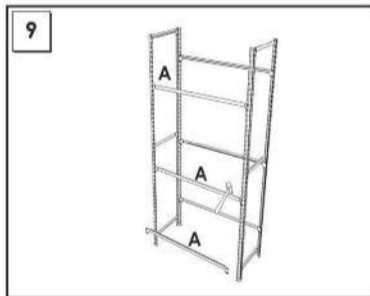

## 78.7" x 39.3" x 11.8"

### KIT SIMONBOTTLE 4-1000

**5** Años Garantía  
Years Guarantee  
Jahre Garantie  
Ans Garantie  
Anos de Garantia  
**SIMONRACK**

\*MEDIDAS EN USO / USED MEASUREMENTS  
MASSNAHMEN IM ERSATZ / MESURES EN EMPLOI / MEDIDAS EM USO:  
1975 x 1010 x 310 mm (77.7" x 39.7" x 12.2")

ESTANTERIAS SIMON S.L. B.50.556.463  
PG. ALFAMEN C/ POLIGONO C, N°3  
ALFAMEN (ZARAGOZA)

**Simon  
Rack**  
SINCE 1964 - MANUFACTURER

[www.simonrack.com](http://www.simonrack.com)

INSTRUCCIONES  
INSTRUCTIONS  
ANLEITUNGS  
INSTRUCTIONS