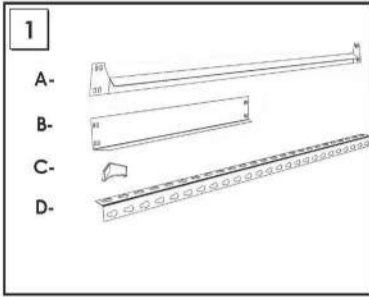

## 78.7" x 39.3" x 11.8"

### KIT SIMONBOTTLE 4-1000

**5** Años Garantía  
Years Guarantee  
Jahre Garantie  
Ans Garantie  
Anos de Garantia  
**SIMONRACK**

\*MEDIDAS EN USO / USED MEASUREMENTS  
MASSNAHMEN IM ERSATZ / MESURES EN EMPLOI / MEDIDAS EM USO:  
1975 x 1010 x 310 mm (77.7" x 39.7" x 12.2")

ESTANTERIAS SIMON S.L. B.50.556.463  
PG. ALFAMEN C/ POLIGONO C, N°3  
ALFAMEN (ZARAGOZA)

**Simon  
Rack**  
SINCE 1964 - MANUFACTURER

[www.simonrack.com](http://www.simonrack.com)

INSTRUCCIONES  
INSTRUCTIONS  
ANLEITUNGS  
INSTRUCTIONS