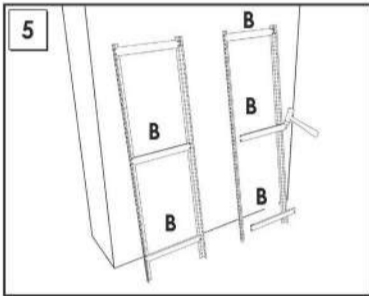

## 78.7" x 39.3" x 11.8"

### KIT SIMONBOTTLE 4-1000

**5** Años Garantía  
Years Guarantee  
Jahre Garantie  
Ans Garantie  
Anos de Garantia  
**SIMONRACK**

\*MEDIDAS EN USO / USED MEASUREMENTS  
MASSNAHMEN IM ERSATZ / MESURES EN EMPLOI / MEDIDAS EM USO:  
1975 x 1010 x 310 mm (77.7" x 39.7" x 12.2")

ESTANTERIAS SIMON S.L. B.50.556.463  
PG. ALFAMEN C/ POLIGONO C, N°3  
ALFAMEN (ZARAGOZA)

**Simon  
Rack**  
SINCE 1964 - MANUFACTURER

[www.simonrack.com](http://www.simonrack.com)

INSTRUCCIONES  
INSTRUCTIONS  
ANLEITUNGS  
INSTRUCTIONS