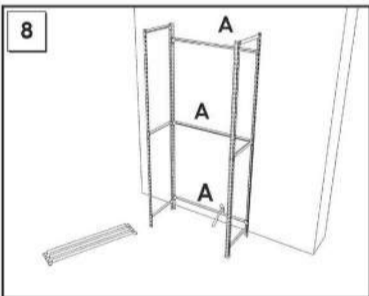

## 78.7" x 39.3" x 11.8"

### KIT SIMONBOTTLE 4-1000

**5** Años Garantía  
Years Guarantee  
Jahre Garantie  
Ans Garantie  
Anos de Garantia  
**SIMONRACK**

\*MEDIDAS EN USO / USED MEASUREMENTS  
MASSNAHMEN IM ERSATZ / MESURES EN EMPLOI / MEDIDAS EM USO:  
1975 x 1010 x 310 mm (77.7" x 39.7" x 12.2")

ESTANTERIAS SIMON S.L. B.50.556.463  
PG. ALFAMEN C/ POLIGONO C, N°3  
ALFAMEN (ZARAGOZA)

**Simon  
Rack**  
SINCE 1964 - MANUFACTURER

[www.simonrack.com](http://www.simonrack.com)

INSTRUCCIONES  
INSTRUCTIONS  
ANLEITUNGS  
INSTRUCTIONS

www.simonrack.com • www.simonrack.com • www.simonrack.com • www.simonrack.com

SIMONCLASSIC	SIMONCLICK	SIMONTALLER	SIMONAUTO
 	 	 	 
SIMONWORK	SIMONLOCKER	SIMONOFFICE	SIMONHOME
 	 	 	 
SIMONGARDEN	SIMONTITÁN	SIMONINOX	SIMONINDUSTRIAL
 	 	 	<p>SIMONPALET SIMONLEVER</p>    <p>ALTILOS Y PASILLOS ELEVADOS • PLATFORMS AND MEZZANINES • LAGEBÜHNEN • PLATES FORMES ET MEZZANINES</p>