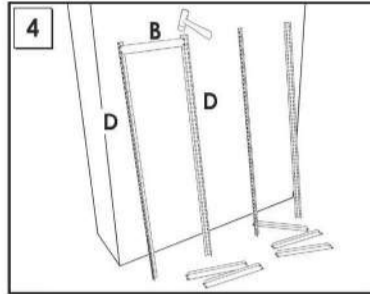

## 78.7" x 39.3" x 11.8"

### KIT SIMONBOTTLE 4-1000

**5** Años Garantía  
Years Guarantee  
Jahre Garantie  
Ans Garantie  
Anos de Garantia  
**SIMONRACK**

\*MEDIDAS EN USO / USED MEASUREMENTS  
MASSNAHMEN IM ERSATZ / MESURES EN EMPLOI / MEDIDAS EM USO:  
1975 x 1010 x 310 mm (77.7" x 39.7" x 12.2")

ESTANTERIAS SIMON S.L. B.50.556.463  
PG. ALFAMEN C/ POLIGONO C, N°3  
ALFAMEN (ZARAGOZA)

**Simon  
Rack**  
SINCE 1964 - MANUFACTURER

[www.simonrack.com](http://www.simonrack.com)

INSTRUCCIONES  
INSTRUCTIONS  
ANLEITUNGS  
INSTRUCTIONS