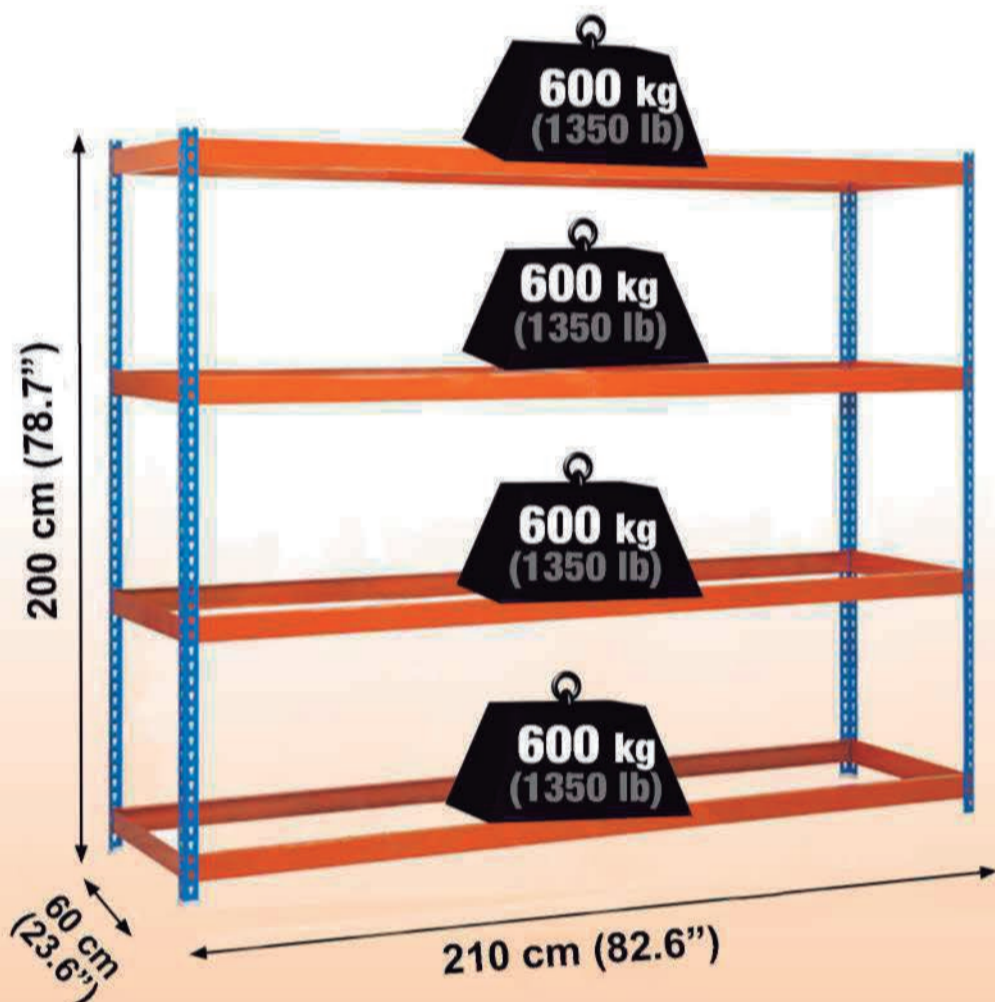

SIMONFORTE ST 2106-4

200 x 210 x 60 cm
78.7" x 82.6" x 23.6"

5 Años Garantía
Years Guarantee
Jahre Garantie
Ans Garantie
Anos de Garantia
SIMONRACK

NOT INCLUDED:

4 x 200 cm (78.7")

4 x 60 cm (23.6")

8 x 210 cm (82.6")

8 x 60 cm (23.6")

*MEDIDAS EN USO *USO RECOMENDADO
MEASUREMENTS IN USE *RECOMMENDED MEASUREMENTS IN EMPLOY

ESTANTERIAS SIMON S.L. B.50.556.463
PG. ALFAMEN C/ POLIGONO C. N°3
ALFAMEN (ZARAGOZA)

STANDARD MOUNTING