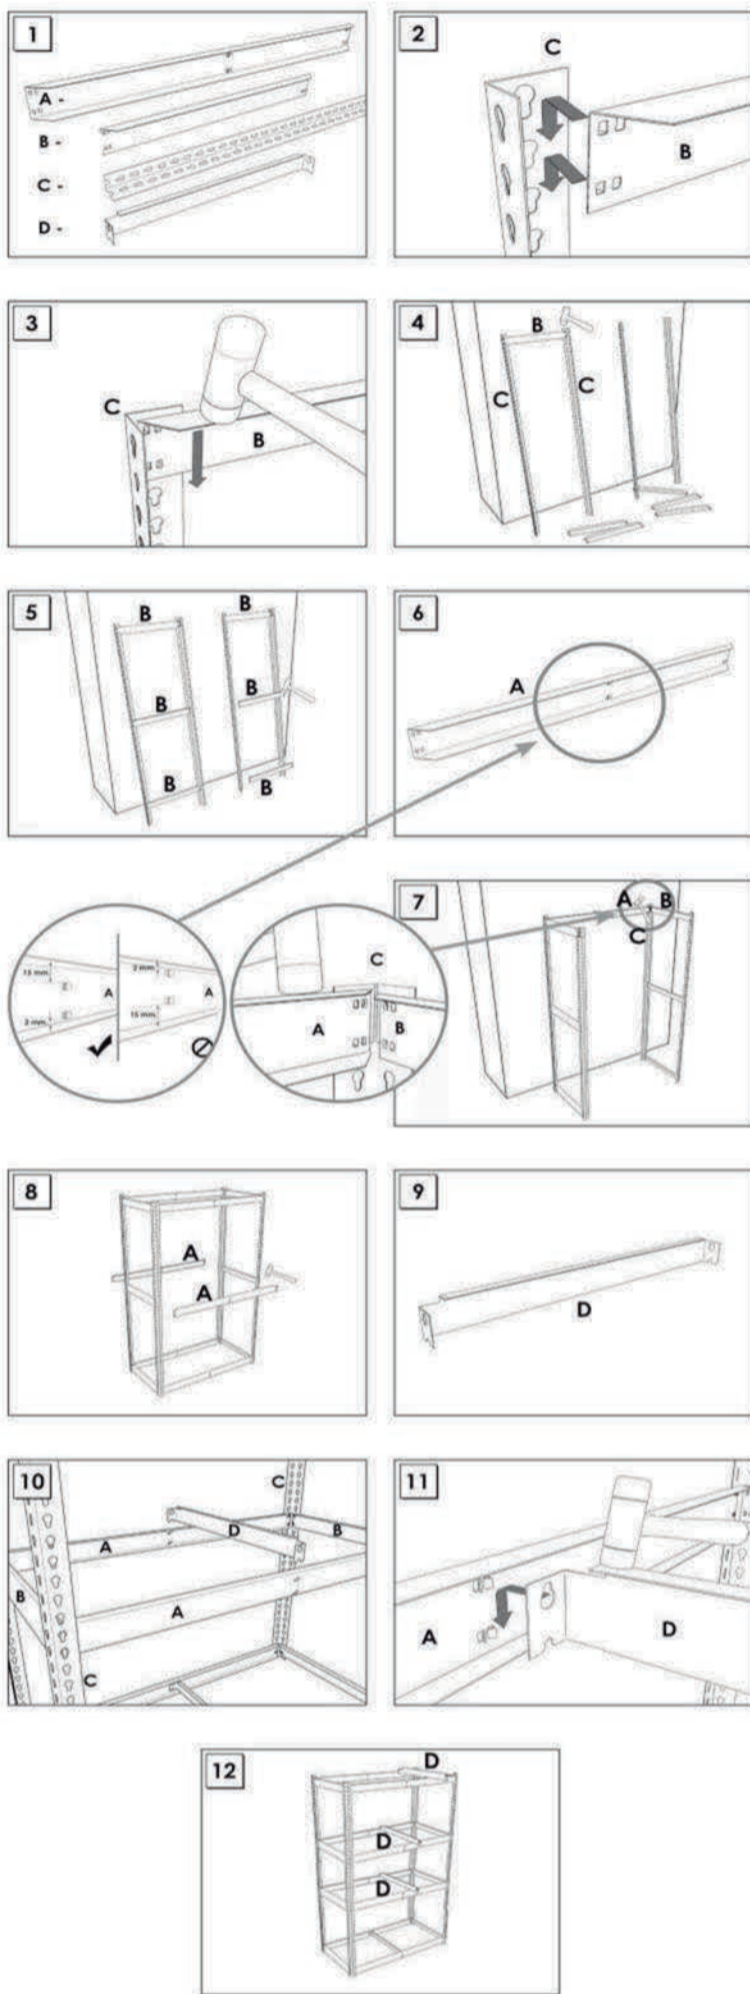

SIMONFORTE ST 2106-4

200 x 210 x 60 cm
78.7" x 82.6" x 23.6"

5 Años Garantía
Years Guarantee
Jahre Garantie
Ans Garantie
Anos de Garantia
SIMONRACK

NOT INCLUDED:

4 x 200 cm (78.7")

4 x 60 cm (23.6")

8 x 210 cm (82.6")

8 x 60 cm (23.6")

*MEDIDAS EN USO *USO RECOMENDADO
MEASUREMENTS IN USE *RECOMMENDED MEASUREMENTS IN EMPLOY

ESTANTERIAS SIMON S.L. B.50.556.463
PG. ALFAMEN C/ POLIGONO C. N°3
ALFAMEN (ZARAGOZA)

STANDARD MOUNTING