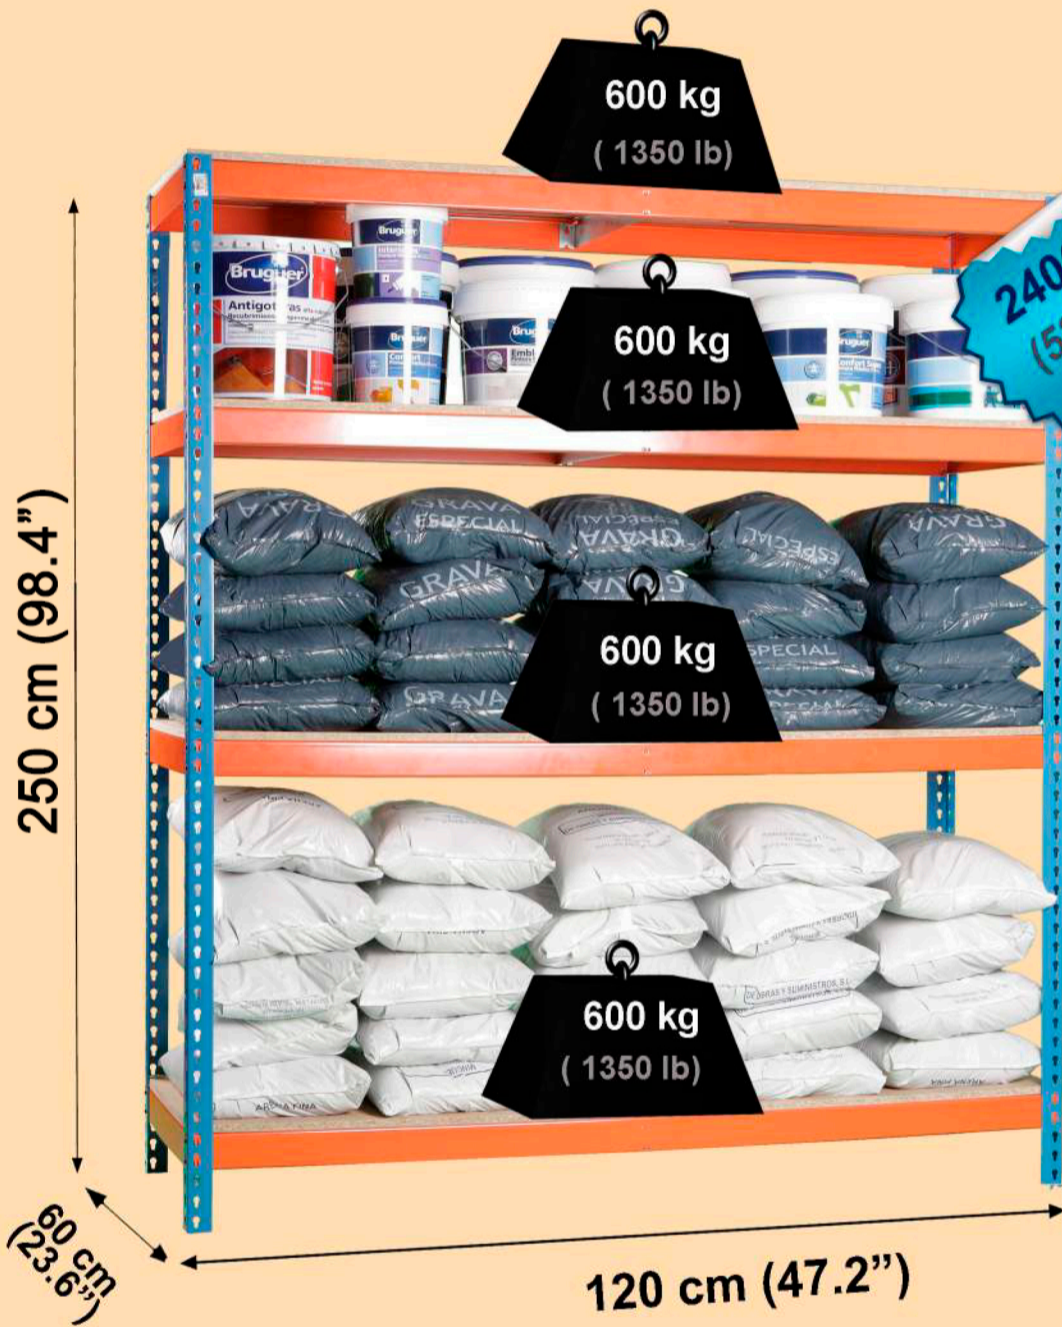

# SIMONFORTE ST 1206-4

**250 x 120 x 60 cm**  
(98.4" x 47.2" x 23.6")

600 kg  
(1350 lb)

600 kg  
(1350 lb)

600 kg  
(1350 lb)

600 kg  
(1350 lb)

2400 kg  
(5291 lb)  
Total

\*MEDIDAS EN USO / USED MEASUREMENTS  
MASSNAHMEN IM EINSATZ / MESURES EN EMPLOI / MEDIDAS EM USO:  
2500 x 1200 x 600 mm (98.4" x 47.2" x 23.6")