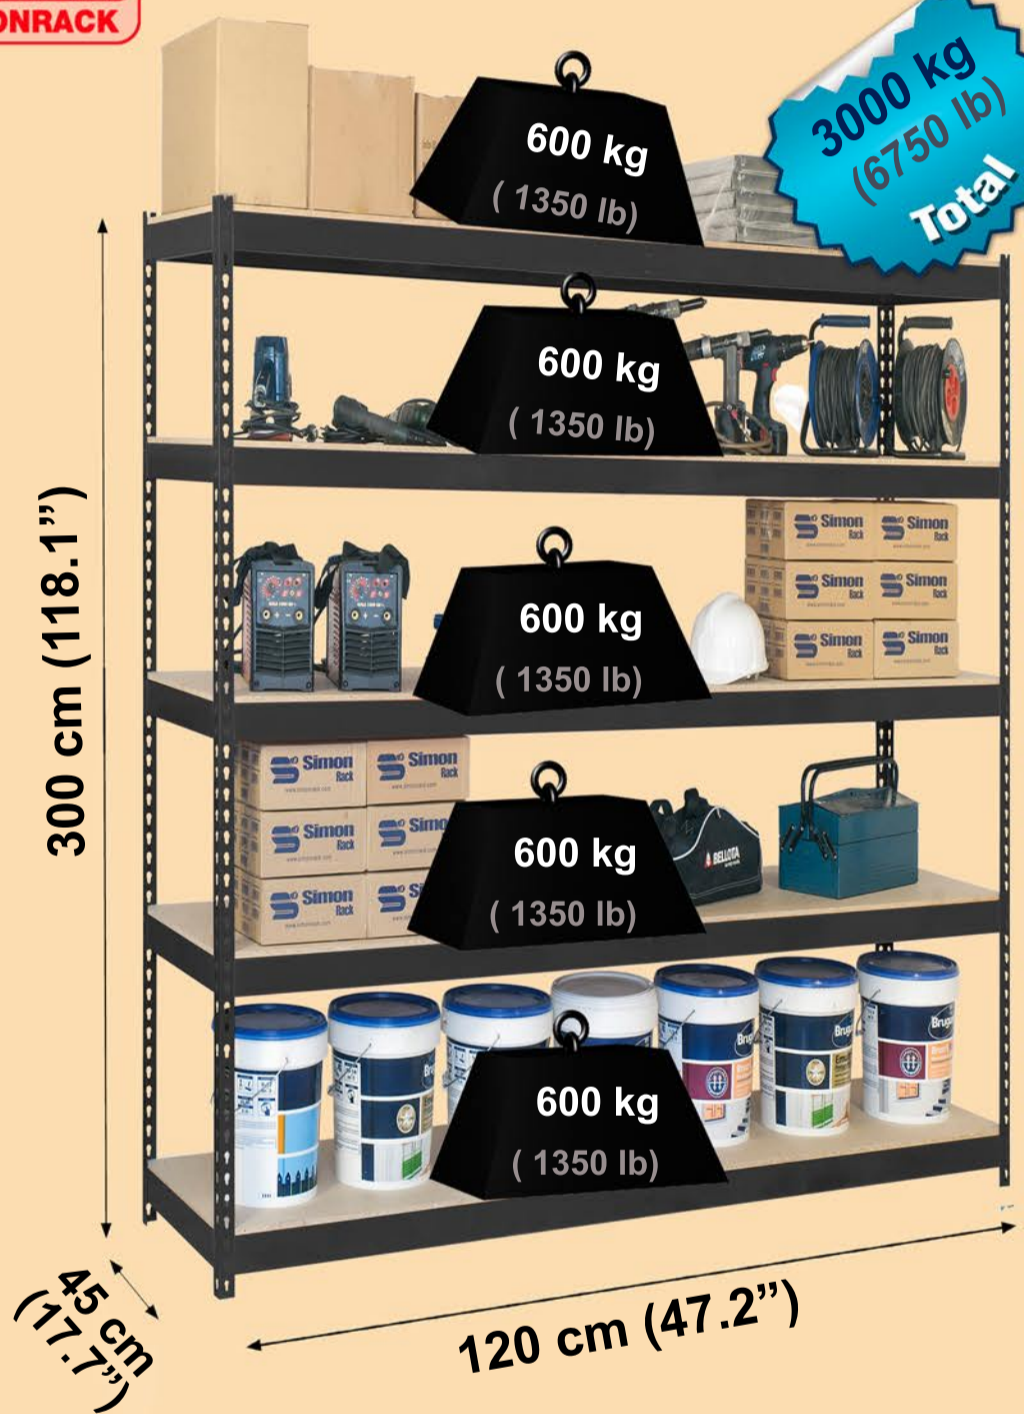

SIMONFORTE ST 1204-5

Plywood

300 x 120 x 45 cm
118.1" x 47.2" x 17.7"

**PACK
1/2**

5 x

45 x 120 cm

*MEDIDAS EN USO / USED MEASUREMENTS
MASSNAHMEN IM EINSATZ / MESURES EN EMPLOI / MEDIDAS EM USO:
2440 x 1210 x 460 mm (96.1" x 47.6" x 18.1")