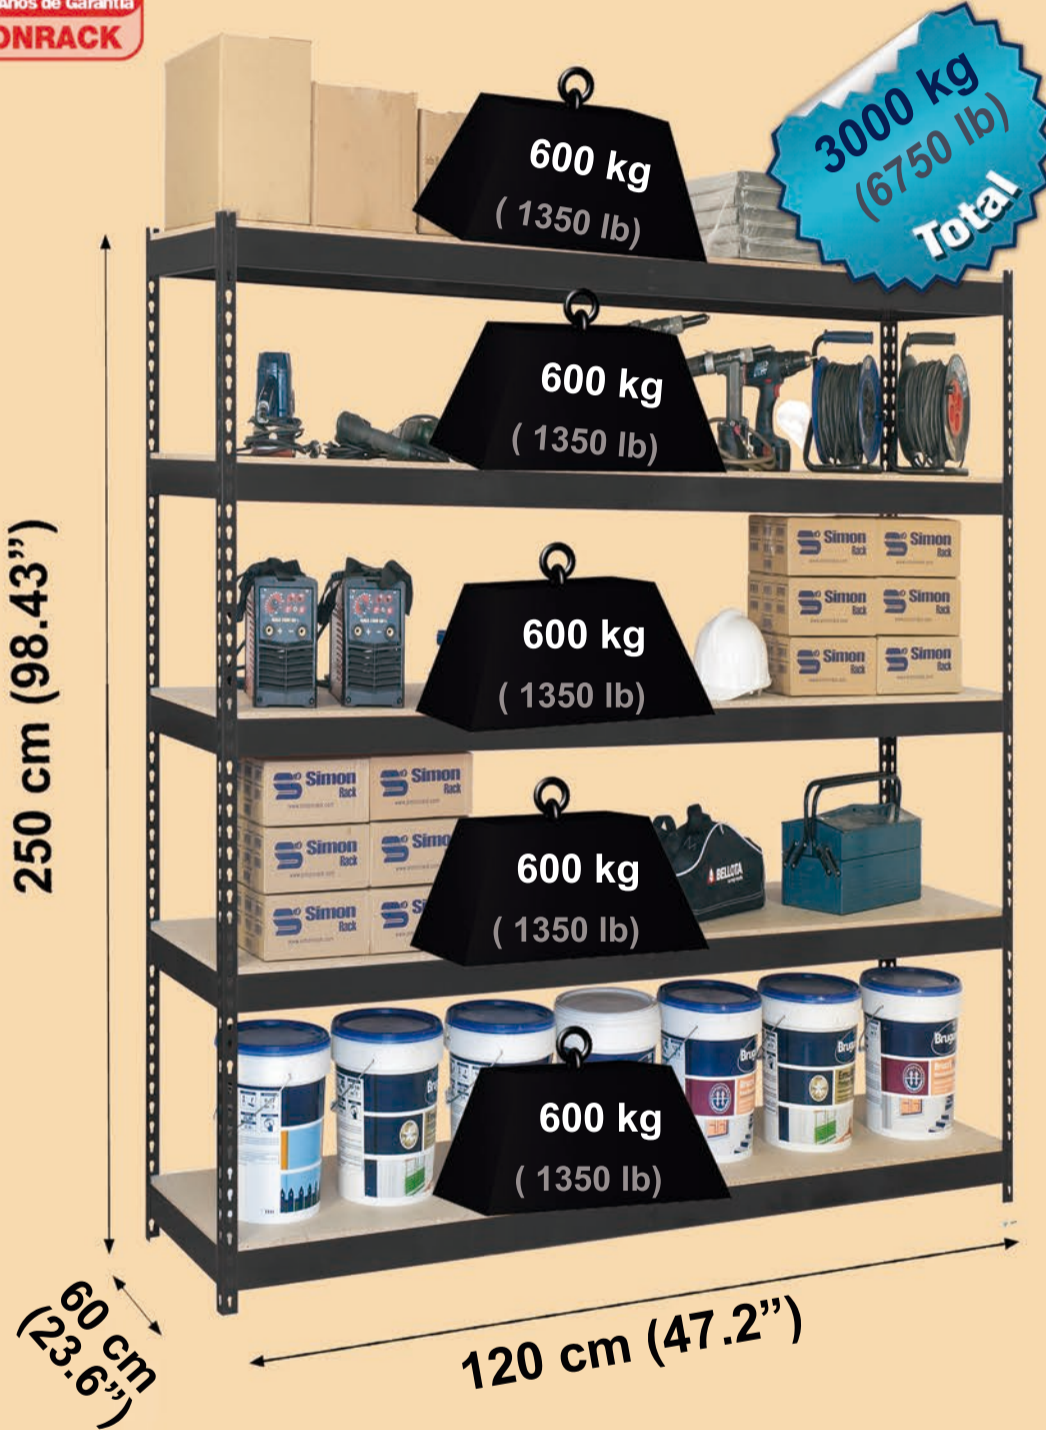

SIMONFORTE

ST 1206-5

Plywood

250 x 120 x 60 cm
98.4" X 47.2" X 23.6"

5 Años Garantía
 Years Guarantee
 Jahre Garantie
 Ans Garantie
 Anos de Garantía
SIMONRACK

PACK
1/3

5 x

60 x 120 cm

*MEDIDAS EN USO USED MEASUREMENTS
 MASSNAHMEN IM EINSATZ MESURES EN EMPLOI MEDIDAS EM USO:
 2440 x 1210 x 760 mm (96.1" x 47.6" x 29.9")

9 min.

www.simonrack.com