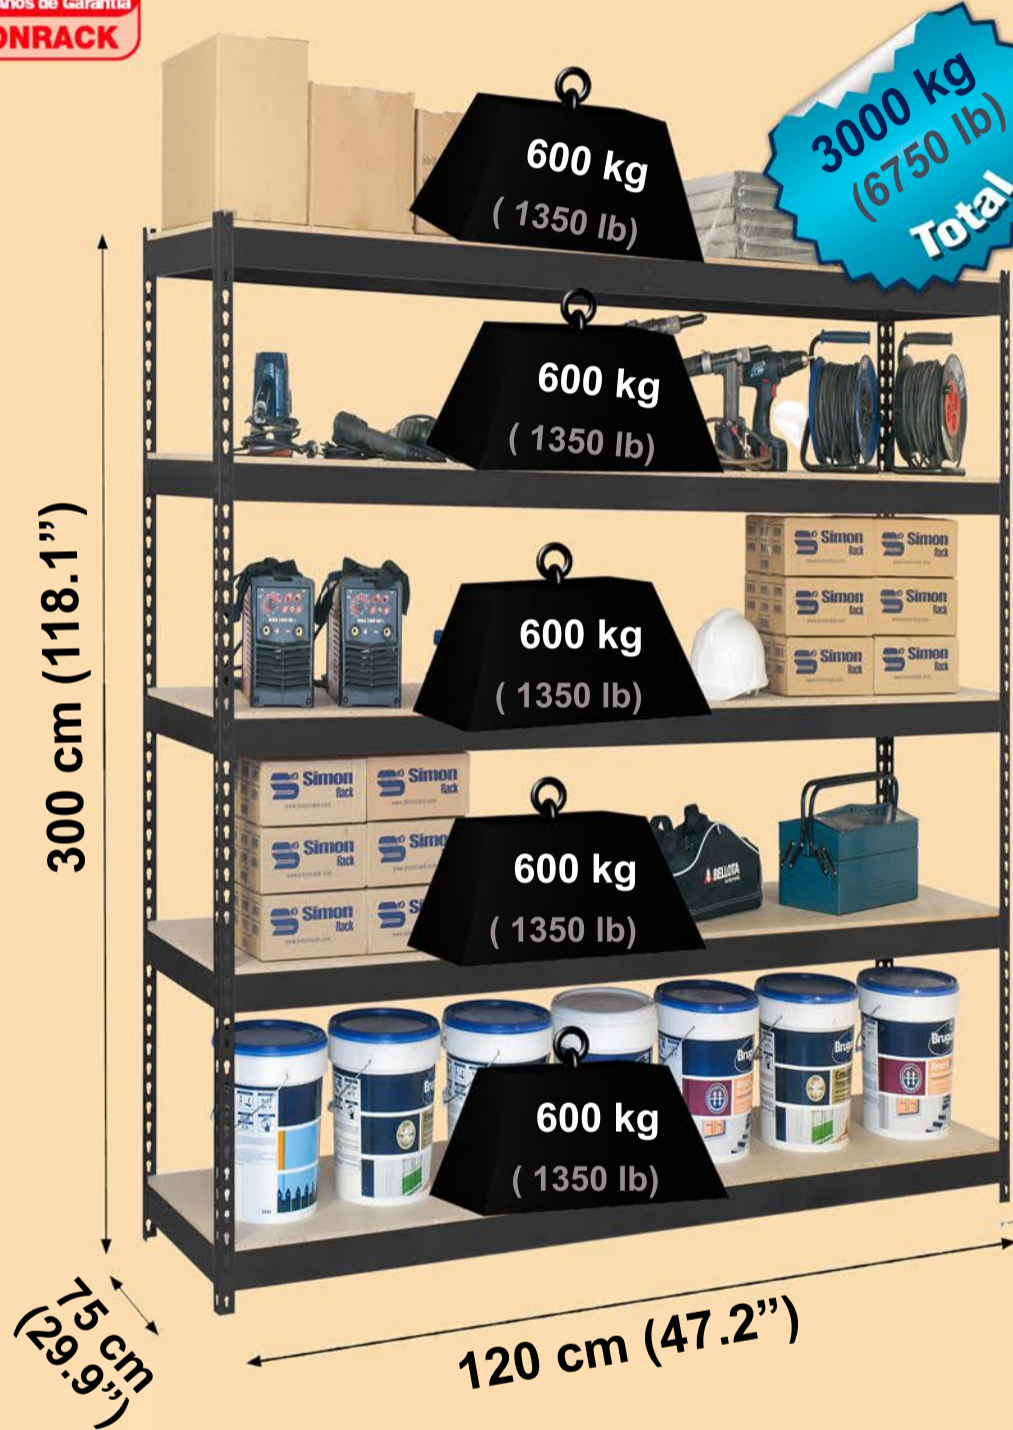

# SIMONFORTE ST 1207-5

Plywood

**300 x 120 x 75 cm**  
118.1" x 47.2" x 29.5"

**PACK  
1/3**

5 x

75 x 120 cm

\*MEDIDAS EN USO USED MEASUREMENTS  
MASSNAHMEN IM EINSATZ MESURES EN EMPLOI MEDIDAS EM USO:  
2975 x 1210 x 760 mm (117.1" x 47.6" x 29.9")