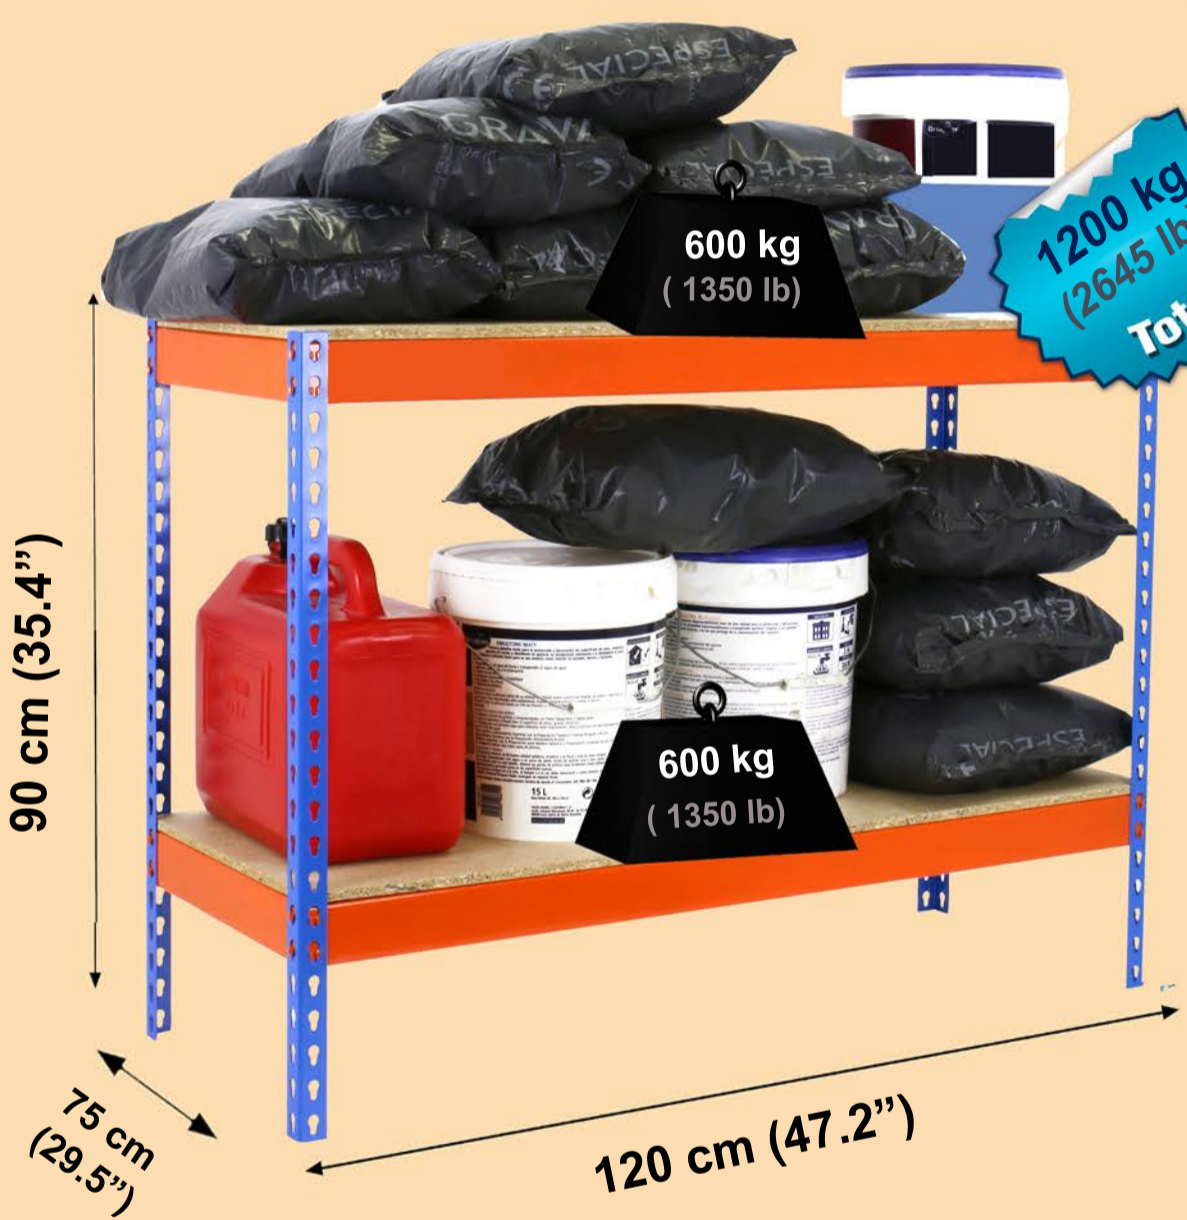

SIMONFORTE ST 1207-2

Plywood

90 x 120 x 75 cm
35.4" X 47.2" X 29.5"

**PACK
1/2**

*MEDIDAS EN USO USED MEASUREMENTS
MASSNAHMEN IM EINSATZ MESURES EN EMPLOI MEDIDAS EM USO:
877 x 1210 x 760 mm (33.4" x 47.6" x 29.5")