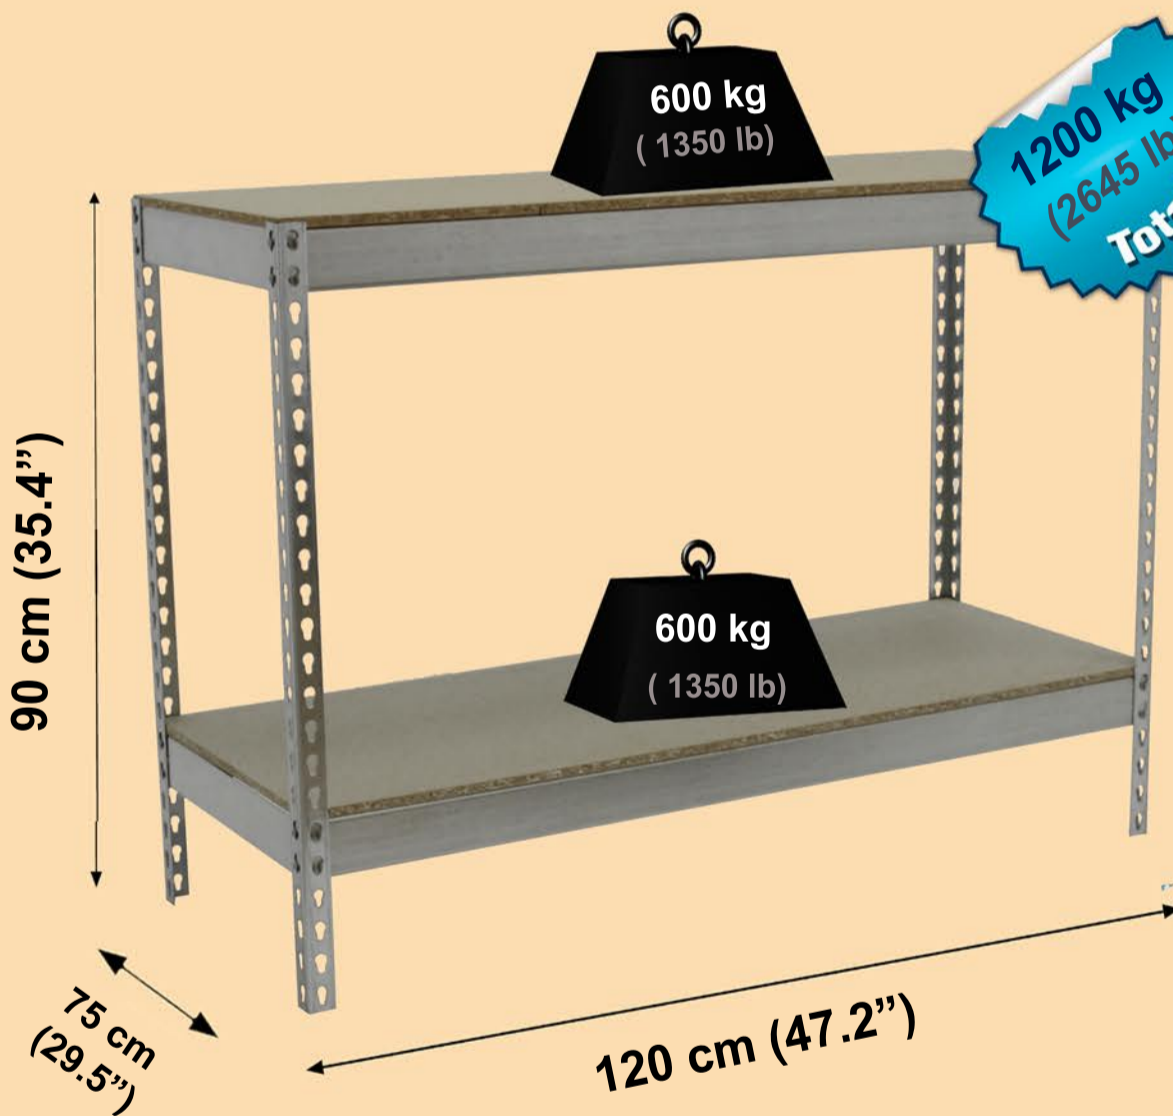

SIMONFORTE ST 1207-2

Plywood

90 x 120 x 75 cm
35.4" x 47.2" x 29.5"

**PACK
1/2**

75 x 120 cm

*MEDIDAS EN USO USED MEASUREMENTS
MASSNAHMEN IM EINSATZ MESURES EN EMPLOI MEDIDAS EM USO:
877 x 1210 x 760 mm (33.4" x 46.6" x 29.9")