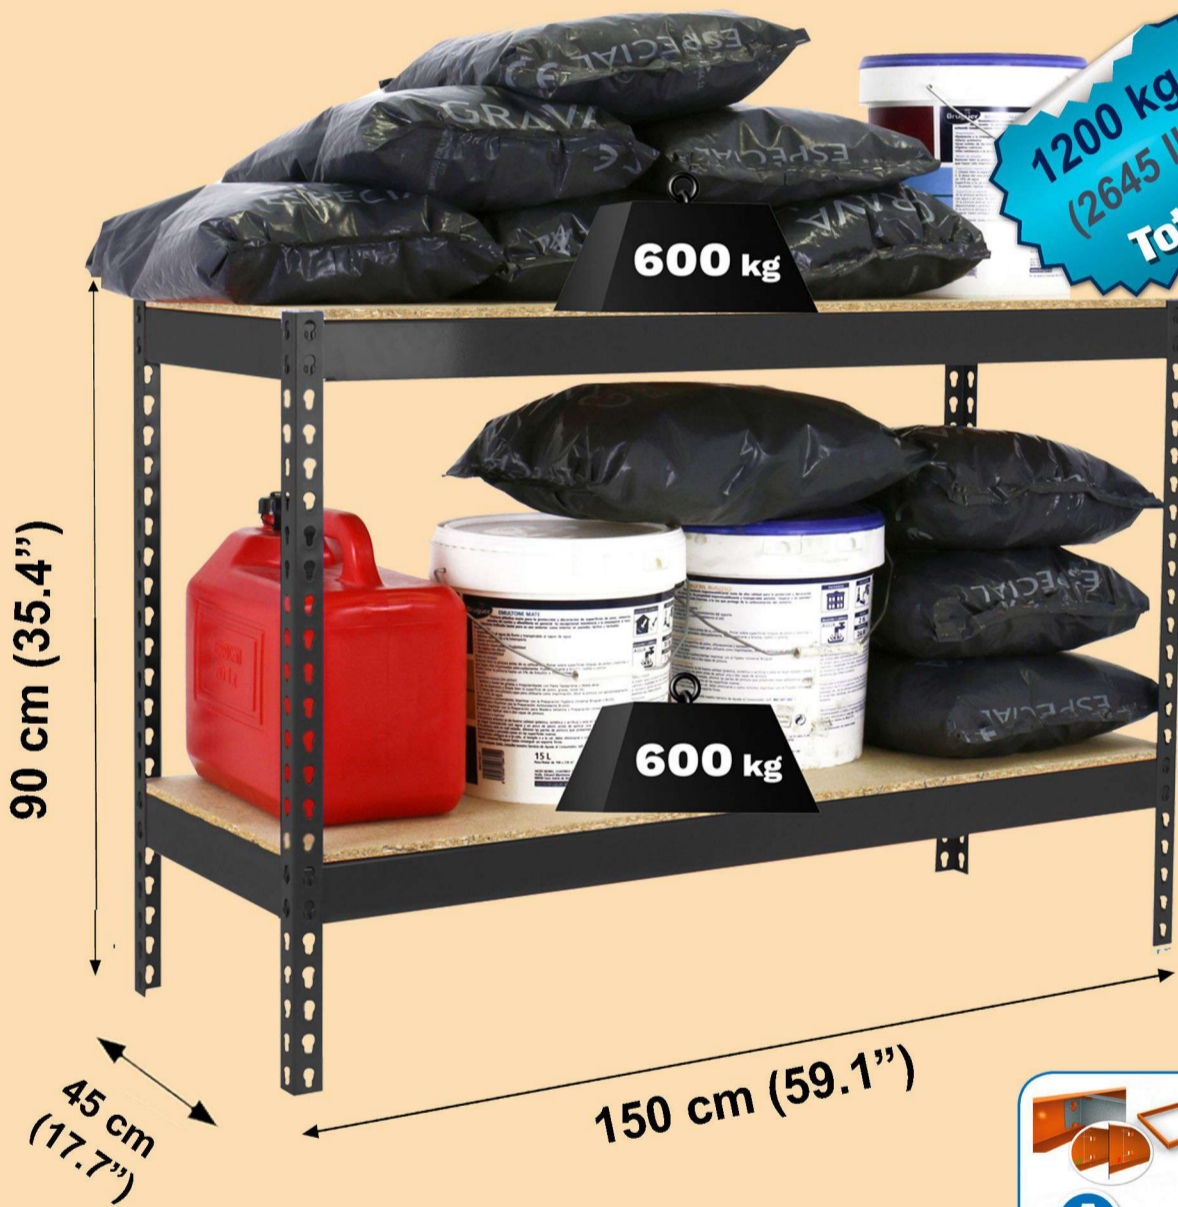

# SIMONFORTE ST 1504-2

Plywood

**90 x 150 x 45 cm**  
35.4" X 59.1" X 17.7"

1200 kg  
(2645 lb)  
Total

\*MEDIDAS EN USO USED MEASUREMENTS  
MASSNAHMEN IM EINSATZ MESURES EN EMPLOI MEDIDAS EM USO:  
877 x 1510 x 460 mm (34.5" x 59.4" 18.1")

**A** 2Uds 45 x 75.8 cm **B** 2Uds 45 x 74.4 cm

[www.simonrack.com](http://www.simonrack.com)