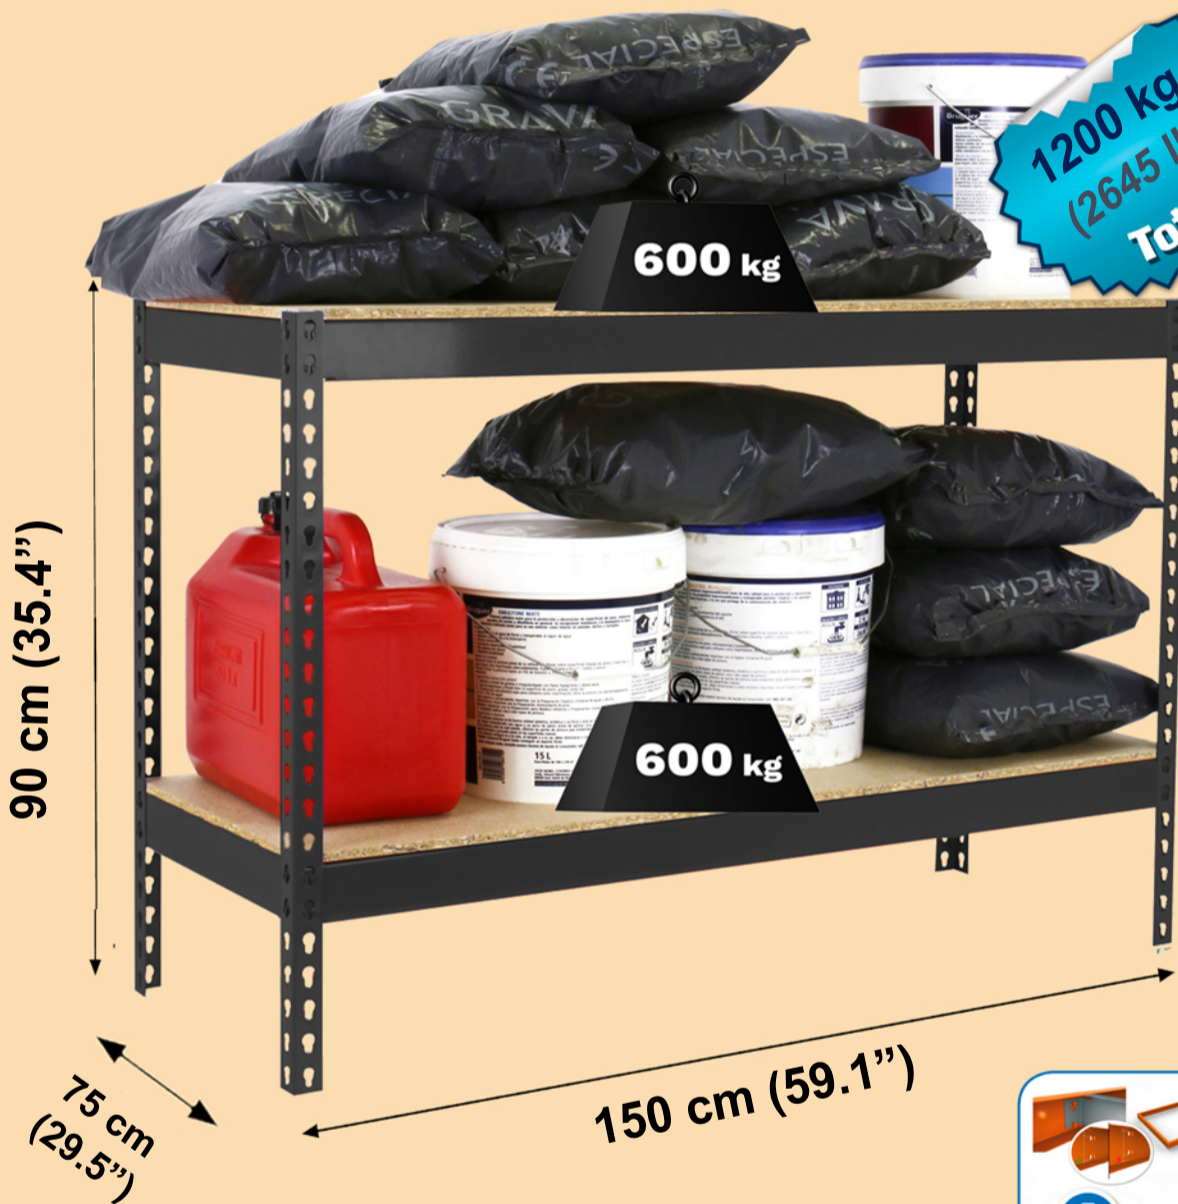

SIMONFORTE ST 1507-2

Plywood

90 x 150 x 75 cm
35.4" X 59.1" X 29.5"

*MEDIDAS EN USO USED MEASUREMENTS
MASSNAHMEN IM EINSATZ MESURES EN EMPLOI MEDIDAS EM USO:
877 x 1510 x 760 mm (34.5" x 59.4" x 29.5")

A 2Uds 75 x 75.8 cm **B** 2Uds 75 x 74.4 cm