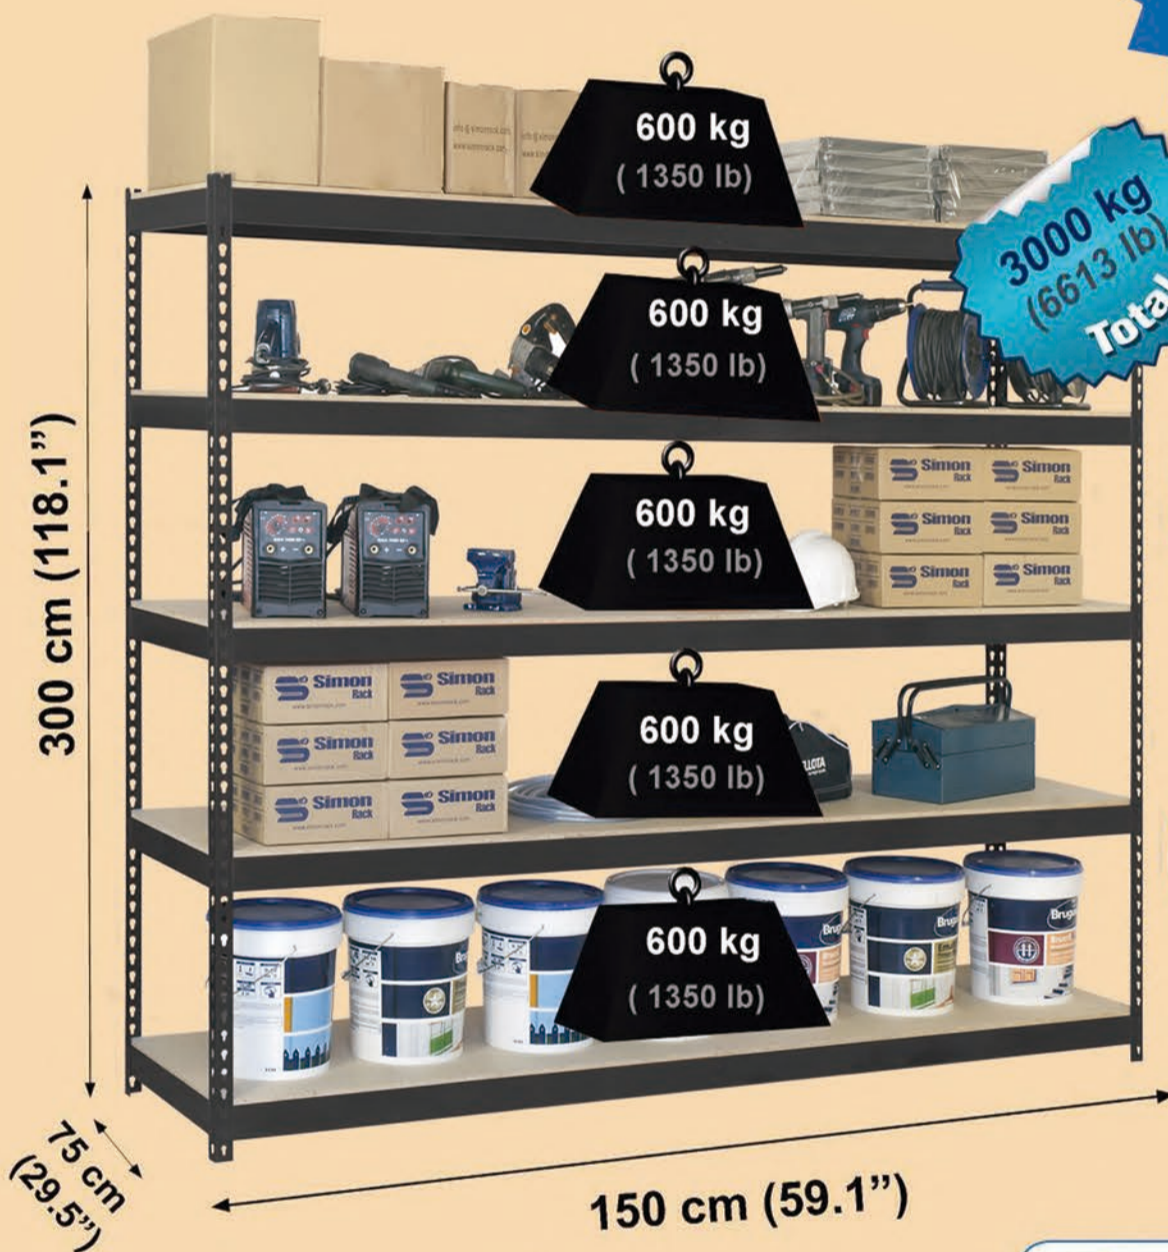

# SIMONFORTE ST 1507-5

Plywood

**300 x 150 x 75 cm**  
118.1" x 59" x 29.5"

**PACK  
1/3**

10x

**A** 5Uds 75 x 75.9 cm **B** 5Uds 75 x 74.4 cm

9 min.

\*MEDIDAS EN USO / USED MEASUREMENTS / MASSSTÄBEN IM EINSATZ / MESURES EN EMPLOI / MEDIDAS EM USO:

2970 x 1510 x 760 mm  
(117" x 59.4" x 29.9")

[www.simonrack.com](http://www.simonrack.com)