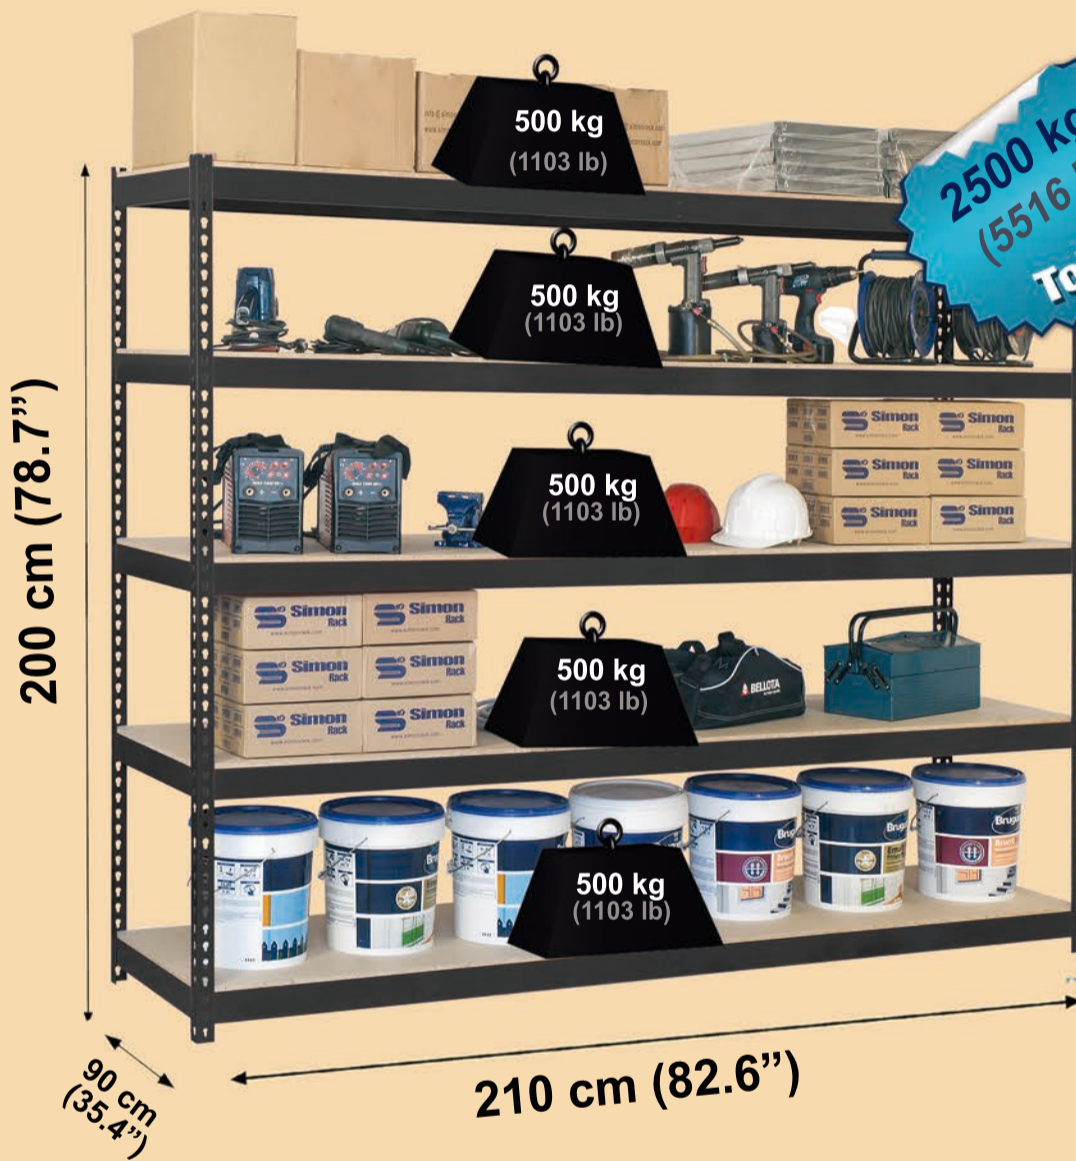

**Simon  
Rack**  
SINCE 1964 - MANUFACTURER

# SIMONFORTE ST 2109-5

*Plywood*

**200 x 210 x 90 cm**  
**78.7" x 82.6" x 35.4"**

**5** Años Garantía  
Years Guarantee  
Jahre Garantie  
Ans Garantie  
Anos de Garantia  
**SIMONRACK**

**PACK  
1/2**

10x

**A** 5Uds 90 x 105.8 cm **B** 5Uds 90 x 104.4 cm

\*MEDIDAS EN USO / USED MEASUREMENTS / MASSNAHMEN IM EINSATZ / MESURES EN EMPLOI / MEDIDAS EM USO:  
1985 x 2110 x 910 mm ( 78.1" x 83.1" x 35.8")

9 min.