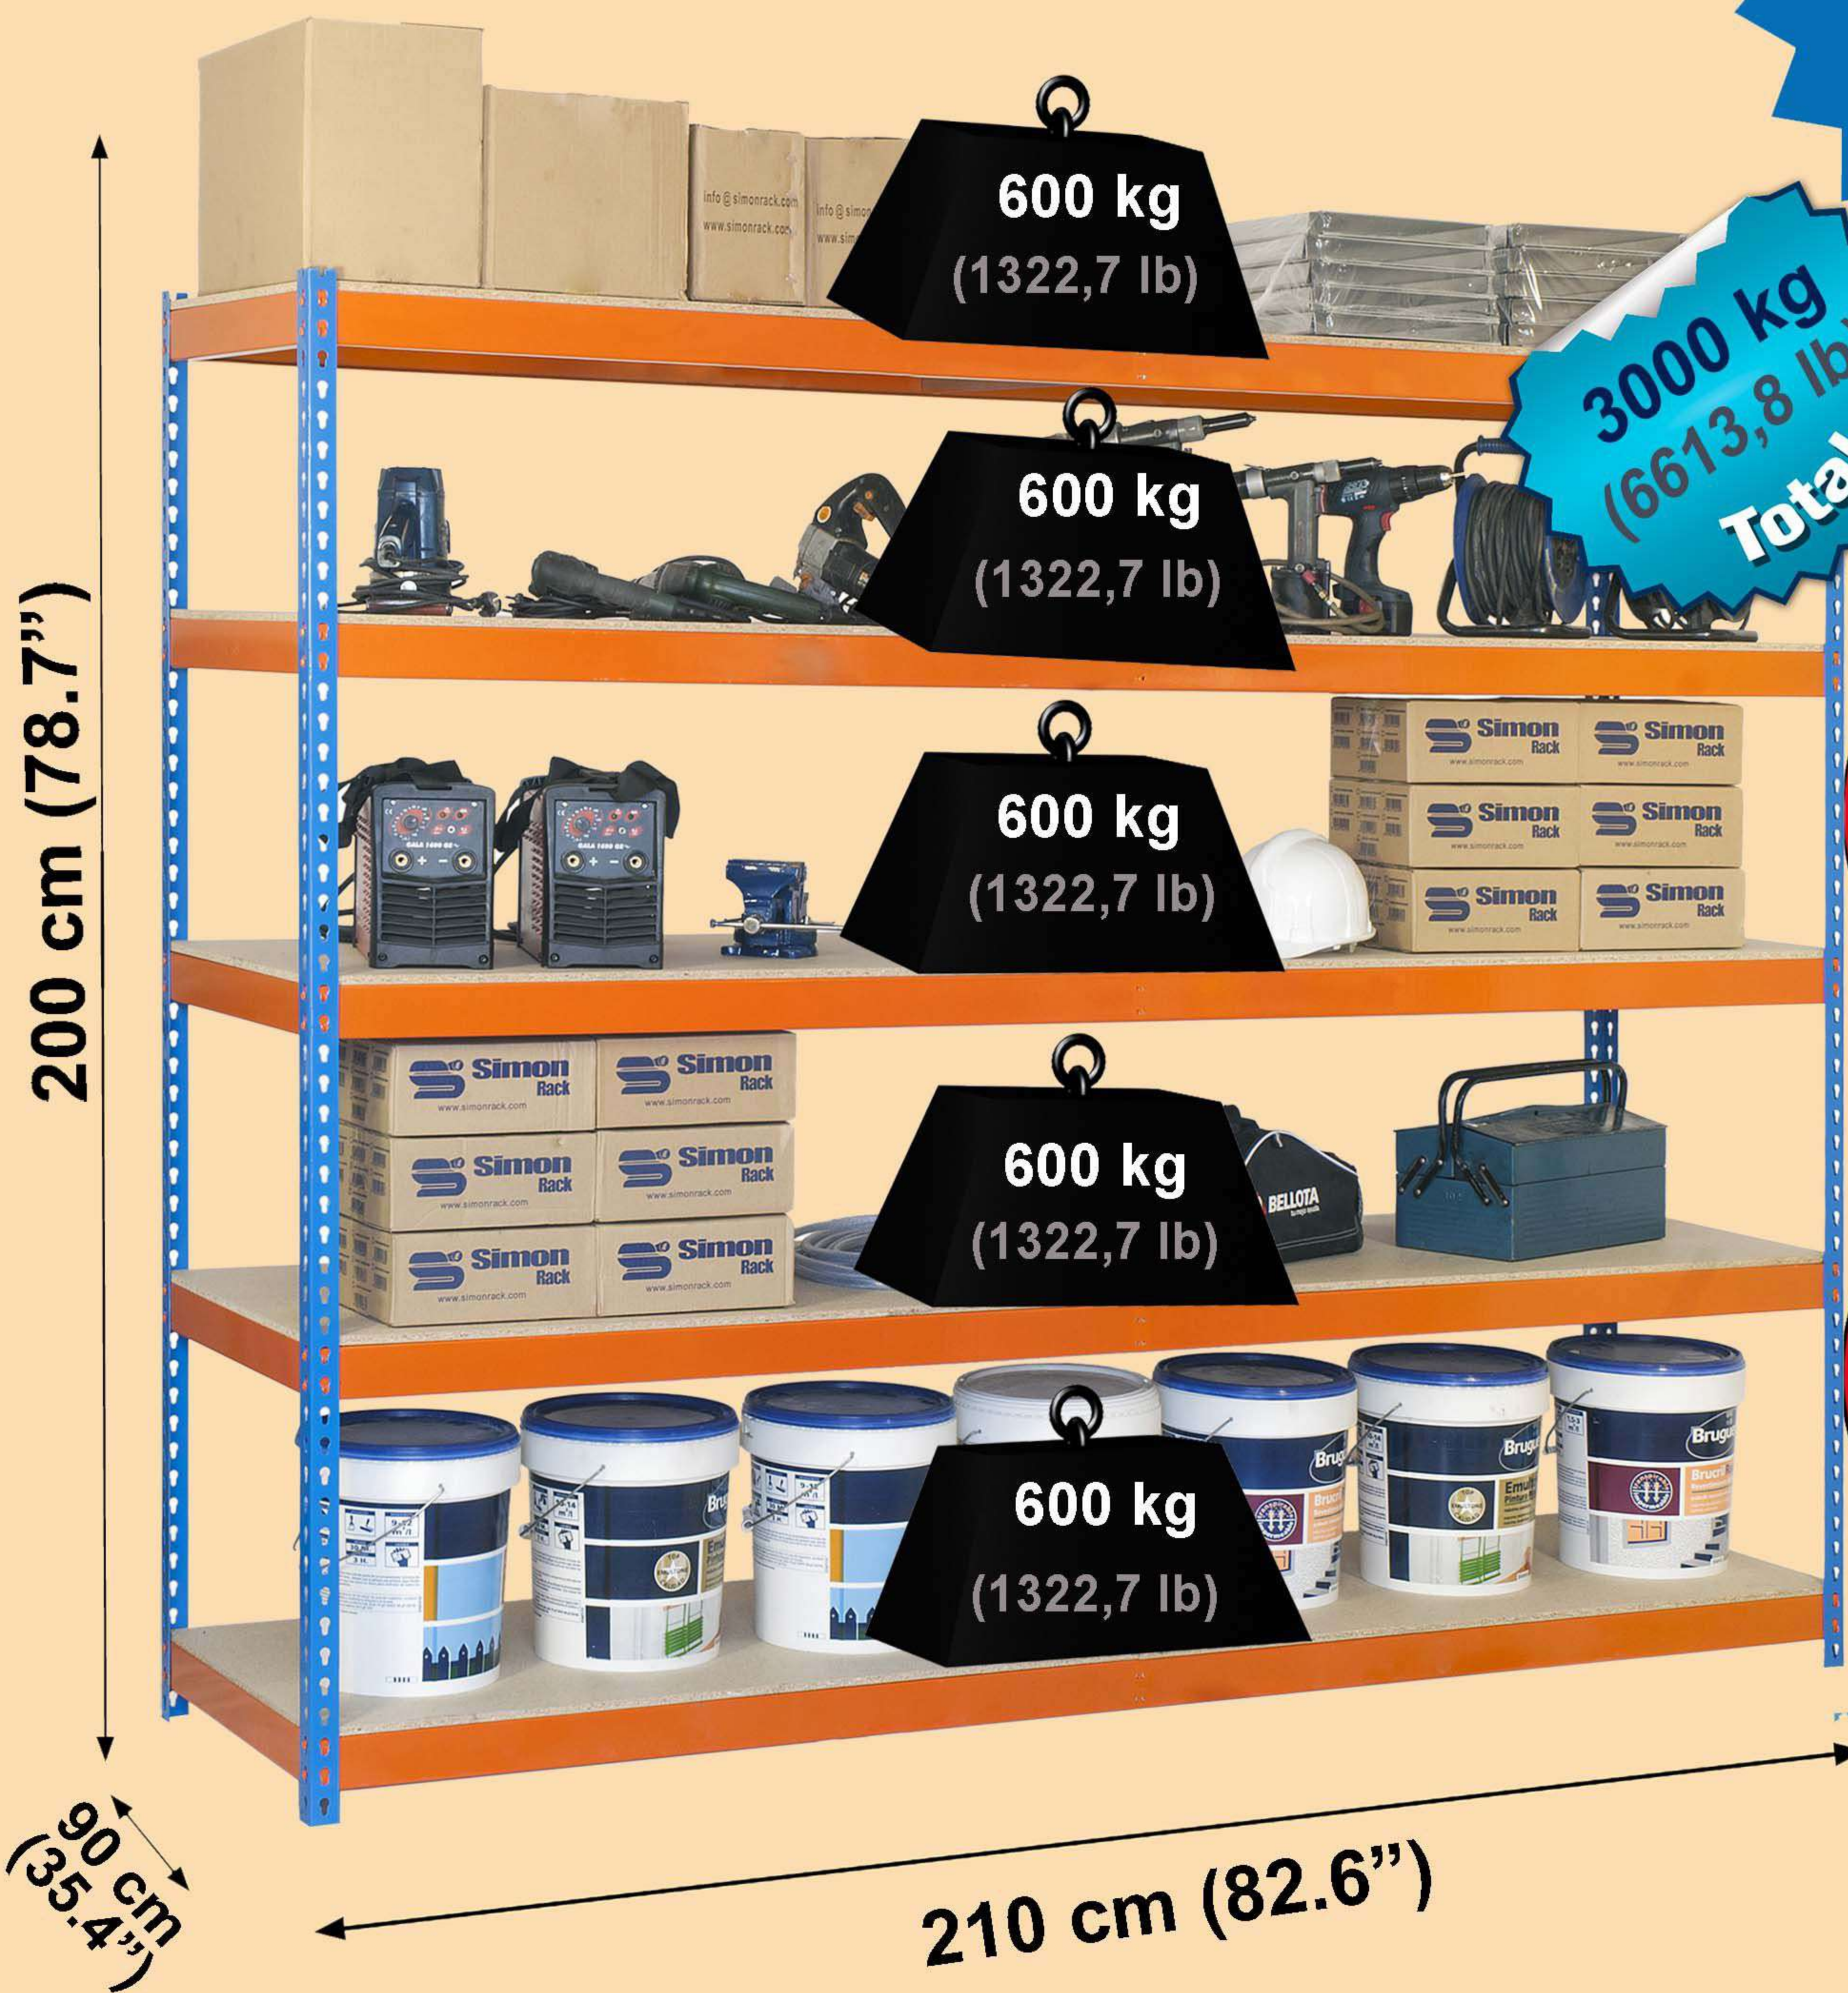

Simon Rack
SINCE 1964 - MANUFACTURER

SIMONFORTE ST 2109-5

Plywood

200 x 210 x 90 cm
78.7" X 82.6" X 35.4"

**PACK
1/2**

A 5Uds 90 x 105.9 cm **B** 5Uds 90 x 104.4 cm

9 min.

*MEDIDAS EN USO USED MEASUREMENTS
MASSNAHMEN IM EINSATZ MESURES EN EMPLOI MEDIDAS EN USO:
1975 x 2110 x 910 mm (77.7" x 83.1" x 35.8")