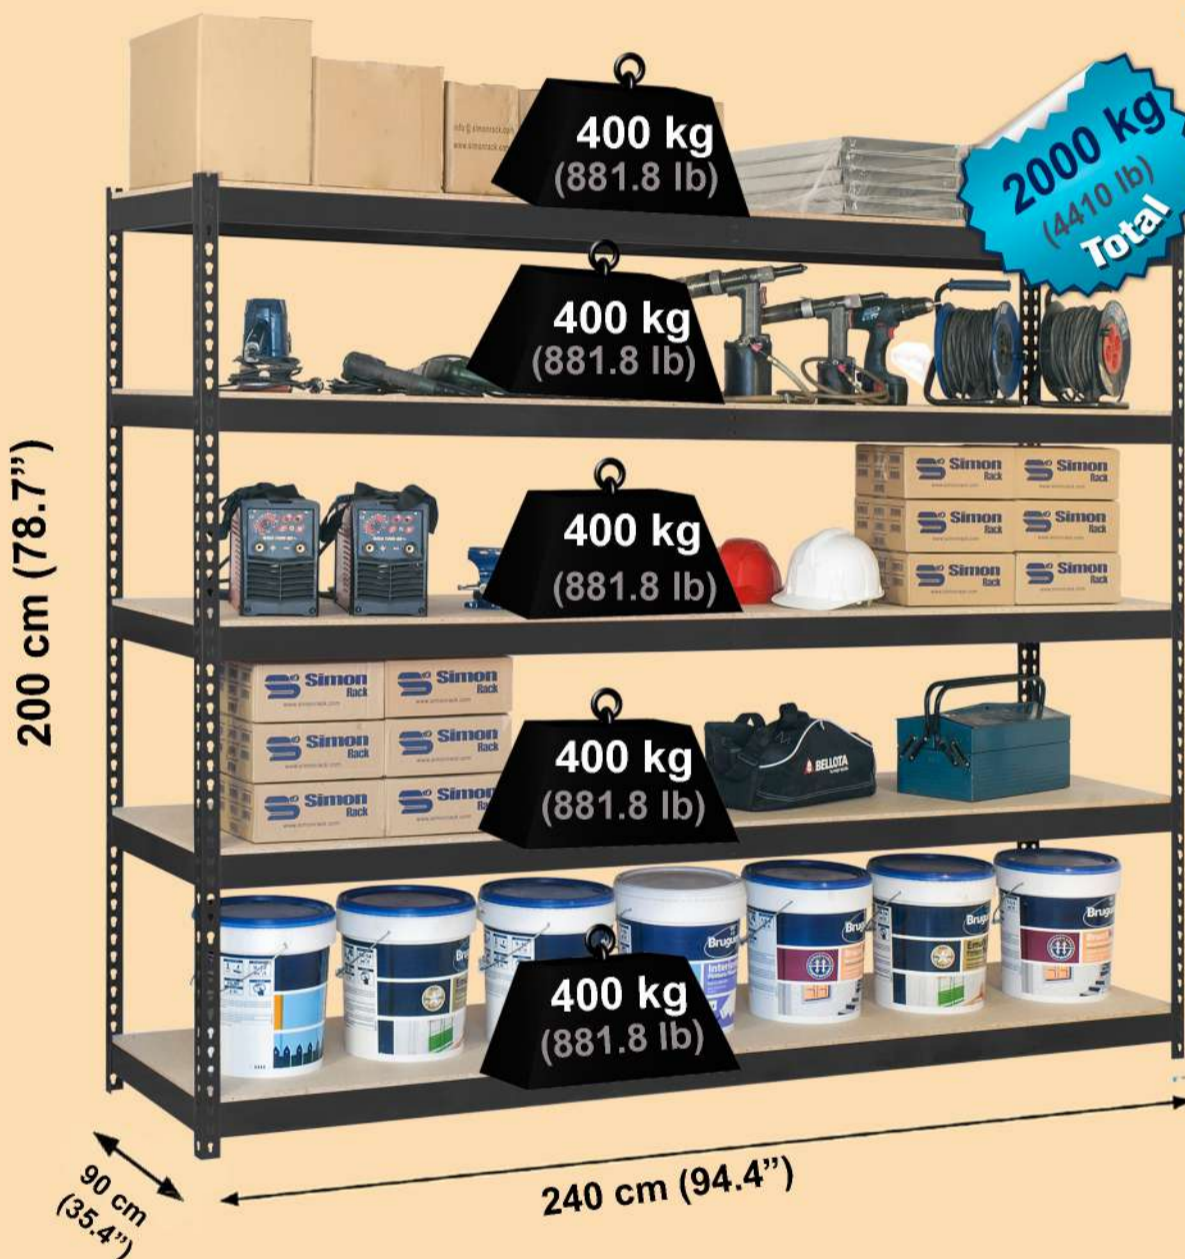

**Simon
Rack**

SINCE 1964 - MANUFACTURER

SIMONFORTE ST 2409-5

Plywood

200 x 240 x 90 cm
78.7" x 94.4" x 35.4"

5 Años Garantía
Years Guarantee
Jahre Garantie
Ans Garantie
Anos de Garantia
SIMONRACK

**PACK
1/2**

10 x 90 x 120 cm

*MEDIDAS EN USO USED MEASUREMENTS
MASSNAHMEN IM EINSATZ MESURES EN EMPLOI MEDIDAS EM USO:
1975 x 2410 x 910 mm (77.7" x 94.8" x 35.4")

9 min.

EPOXY POLIESTER
ANTRACITA / MAD
8 425437 101021