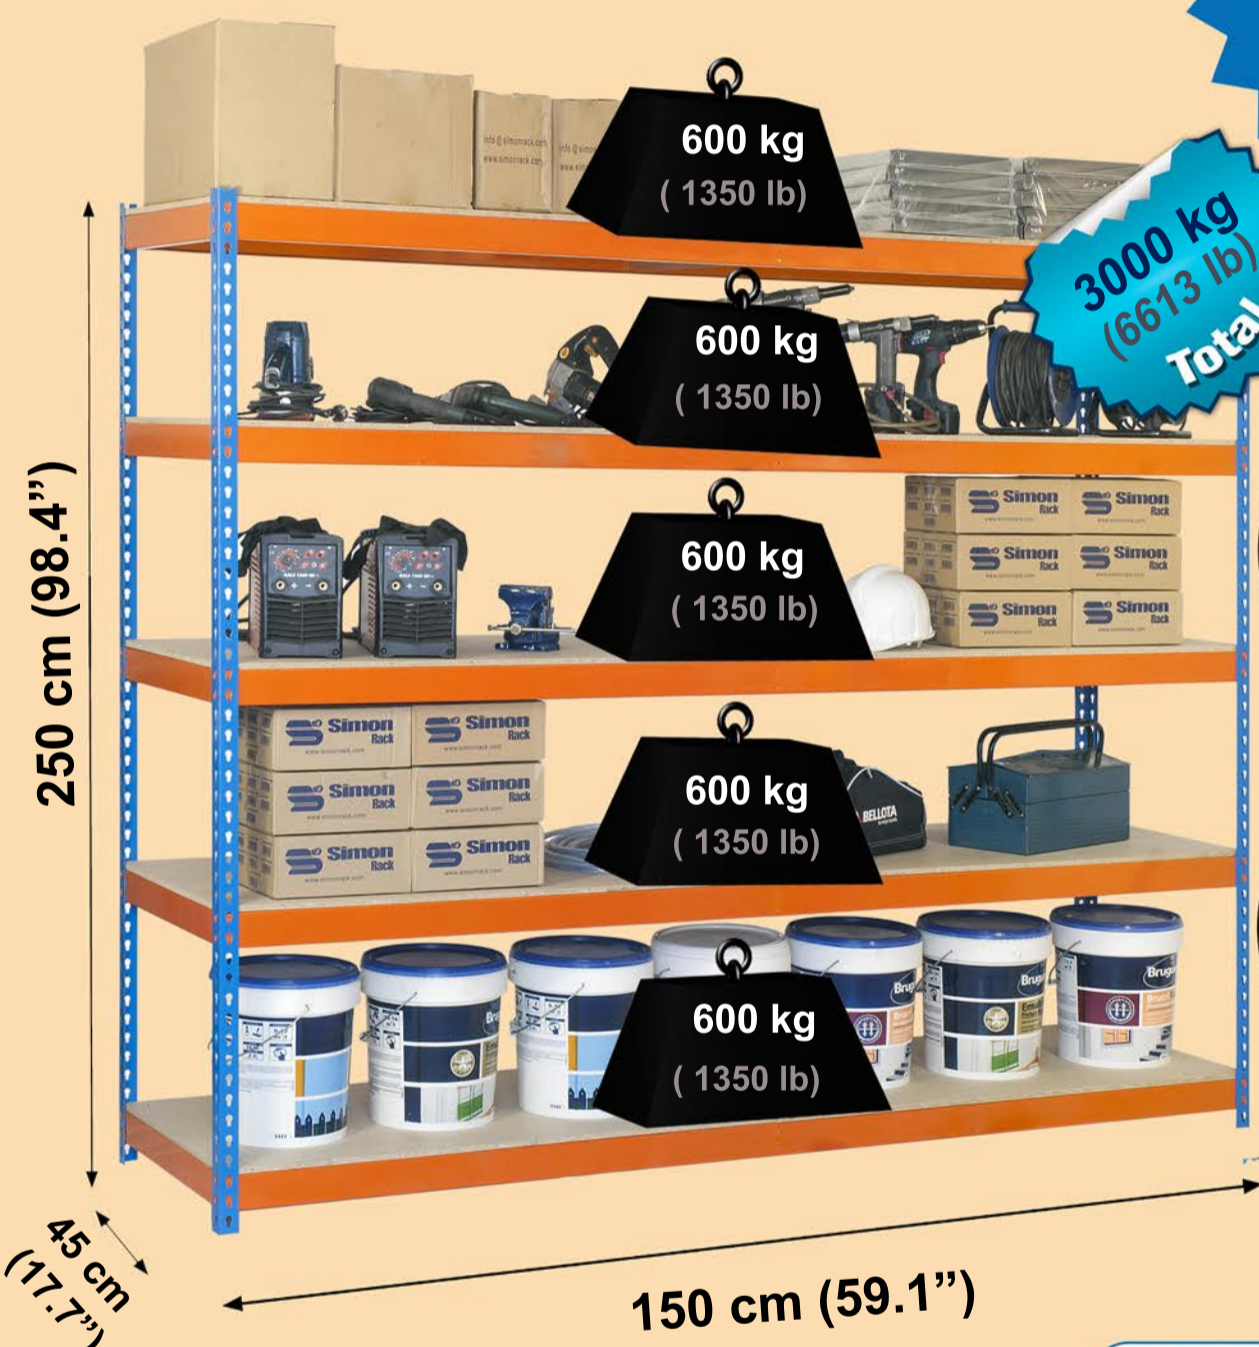

SIMONFORTE ST 1504-5

Plywood

250 x 150 x 45 cm
98.4" X 59.1" X 17.7"

**PACK
1/3**

A 5Uds 45 x 75.9 cm **B** 5Uds 45 x 74.4 cm

9 min.

*MEDIDAS EN USO USED MEASUREMENTS
MASSNAHMEN IM EINSATZ MESURES EN EMPLOI MEDIDAS EN USO:
2485 x 1510 x 460 mm (97.8" x 59.4" x 18.1")