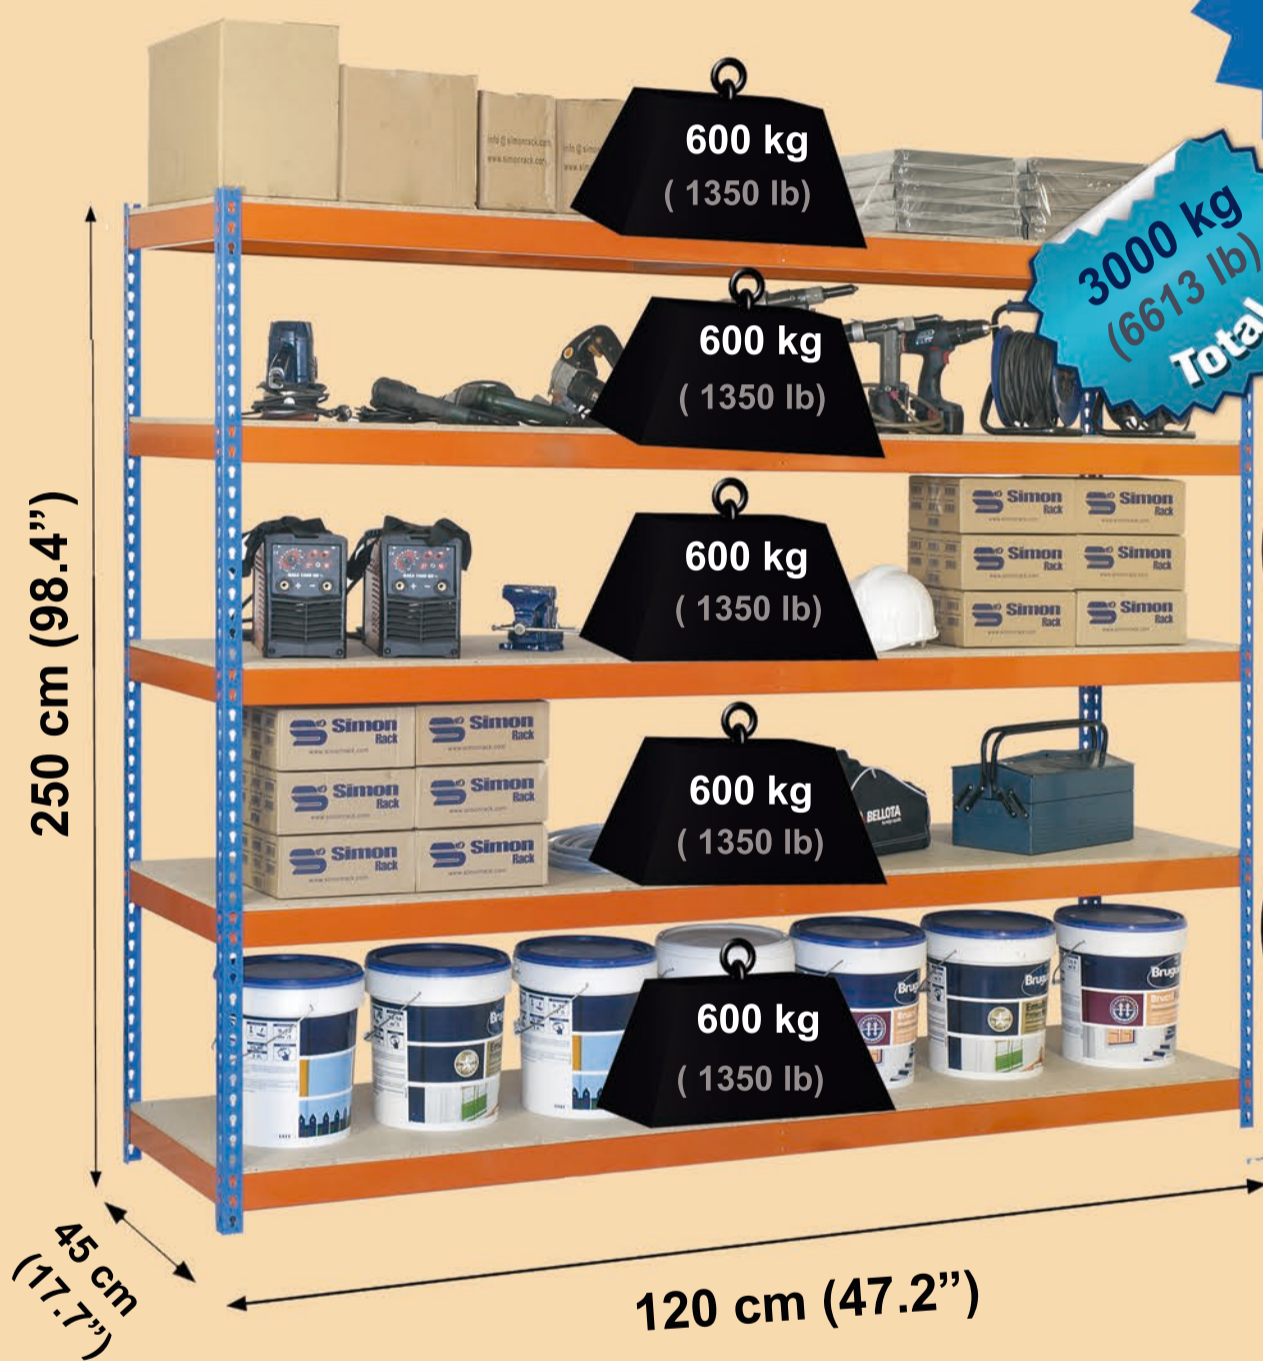

SIMONFORTE ST 1204-5

Plywood

250 x 120 x 45 cm
98.4" X 47.2" X 17.7"

**PACK
1/3**

45 x 120 cm

*MEDIDAS EN USO USED MEASUREMENTS
MASSNAHMEN IM EINSATZ MESURES EN EMPLOI MEDIDAS EM USO:
2495 x 1210 x 460 mm (98.2" x 47.6" x 18.1")