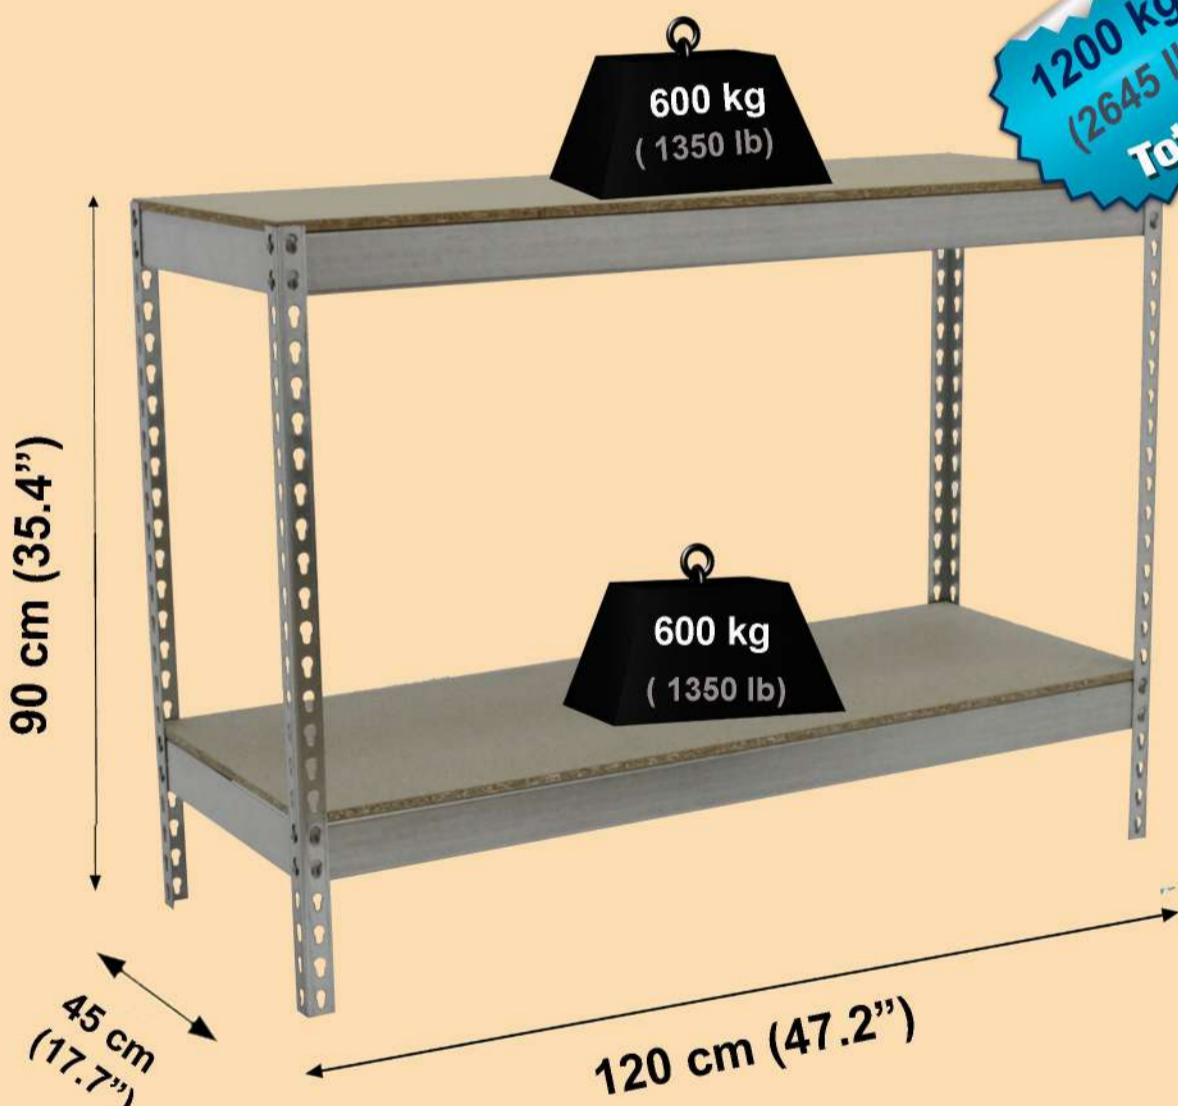

SIMONFORTE ST 1204-2

Plywood

90 x 120 x 45 cm
35.4" X 47.2" X 17.7"

**PACK
1/2**

**1200 kg
(2645 lb)
Total**

*MEDIDAS EN USO / USED MEASUREMENTS / MASSNAHMEN IM EINSATZ / MESURES EN EMPLOI / MEDIDAS EM USO:
85 x 1210 x 460 mm (33.46" x 46.64" 18.11")

9 min.

EPOXY POLIESTER
GRIS/MADERA
8 435104 976555

www.simonrack.com