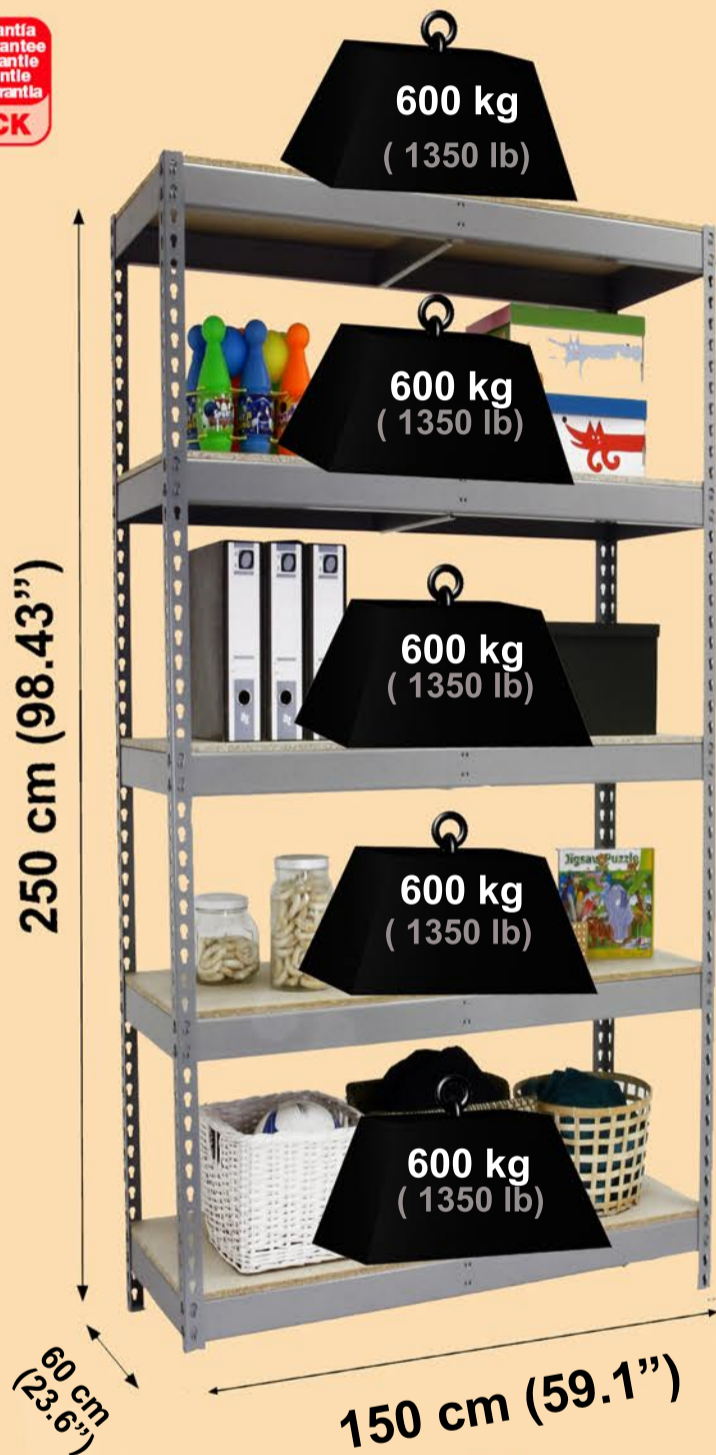

SIMONFORTE

ST 1506-5

Plywood

300 x 150 x 60 cm
118.1" x 59.1" x 23.6"

3000 kg
(6750 lb)
Total

PACK
1/3

1 pack x

A 1Uds 60 x 74.4 cm **B** 1Uds 60 x 75.8 cm

*MEDIDAS EN USO USED MEASUREMENTS
 MASSNAHMEN IM EINSATZ MESURES EN EMPLOI MEDIDAS EM USO:
 2975 x 1510 x 610 mm (117.1" x 59.4" x 24")

9 min.

www.simonrack.com