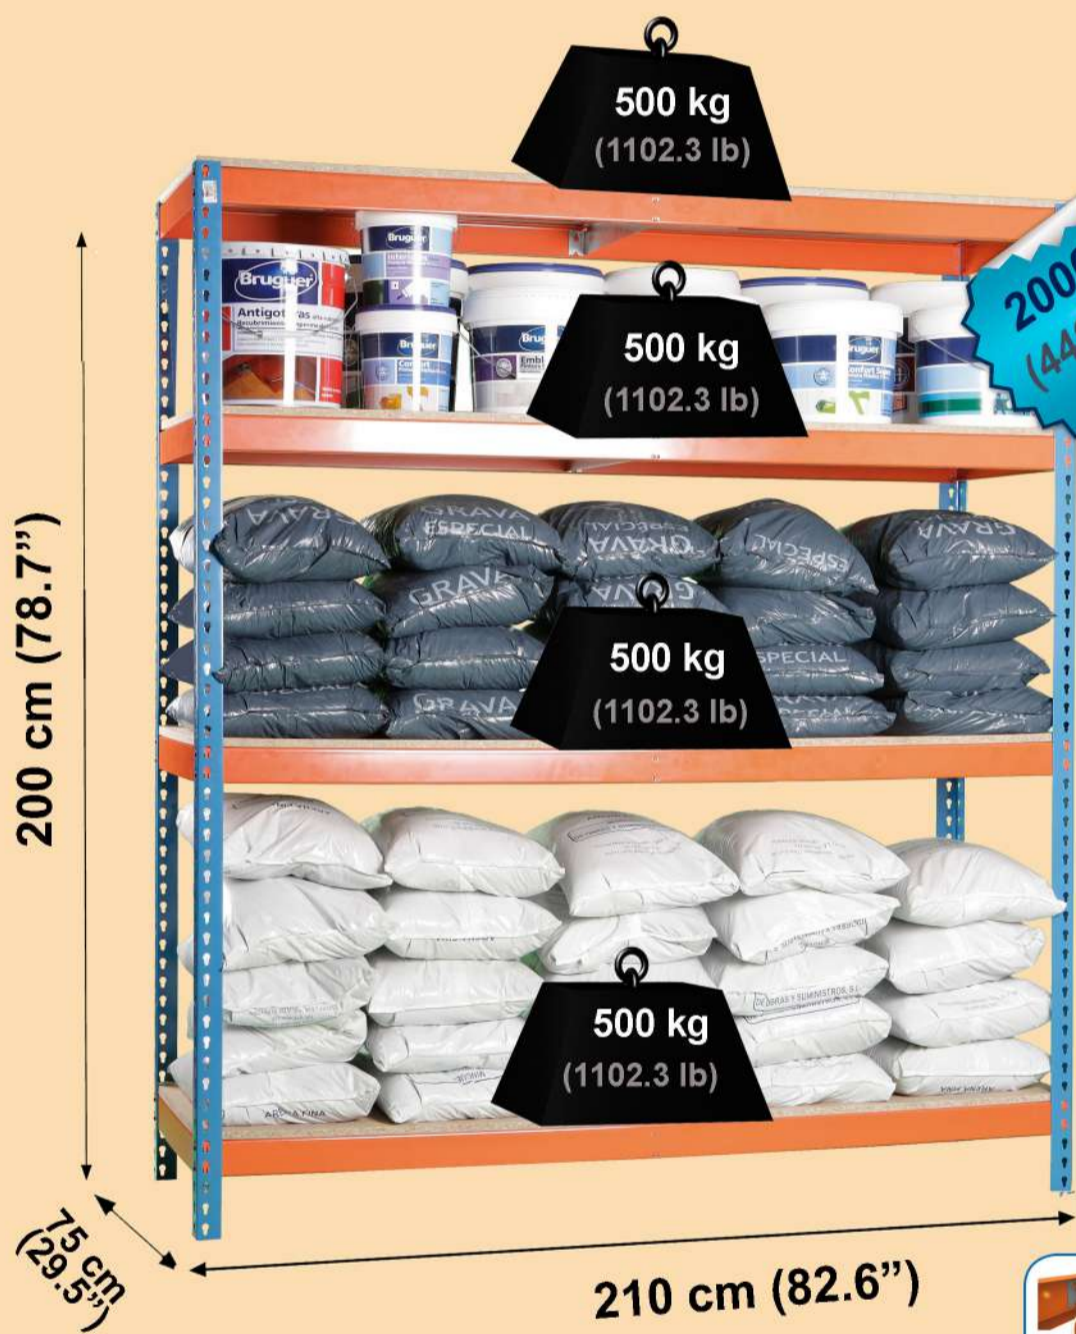

# SIMONFORTE ST 2107-4

*Plywood*

**200 x 210 x 75 cm**  
**78.7" X 82.6" X 29.5"**

**PACK  
1/2**

\*MEDIDAS EN USO / USED MEASUREMENTS / MASSNAHMEN IM EINSATZ / MESURES EN EMPLOI / MEDIDAS EM USO:  
1985 x 2110 x 760 mm ( 78.15" x 83.07" x 29.9")

**A** 4Uds 75 x 105.9 cm    **B** 4Uds 75 x 104.4 cm

[www.simonrack.com](http://www.simonrack.com)