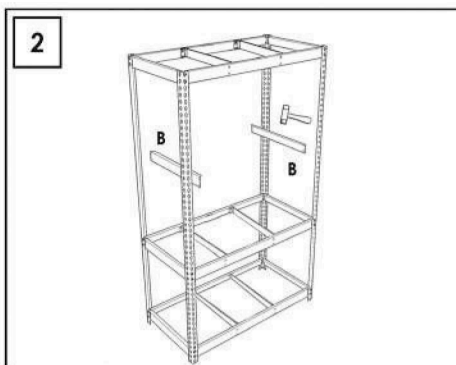

**Simon®
Rack**
SINCE 1964 - MANUFACTURER

www.instructionsrack.com/simonfortechipboard

www.simonrack.com • www.simonrack.com • www.simonrack.com • www.simonrack.com

SIMONCLASSIC

SIMONCLICK

SIMONTALLER

SIMONAUTO

SIMONWORK

SIMONLOCKER

SIMONOFFICE

SIMONHOME

SIMONGARDEN

SIMONTITÁN

SIMONINOX

SIMONINDUSTRIAL

* Kg / lb per bandeja con carga uniformemente repartida • Kg / lb per shelf uniformly distributed load • Kg / lb pro fach bei gleichmäßig verteilter Last • Kg / lb par plateau avec charge uniformément répartie