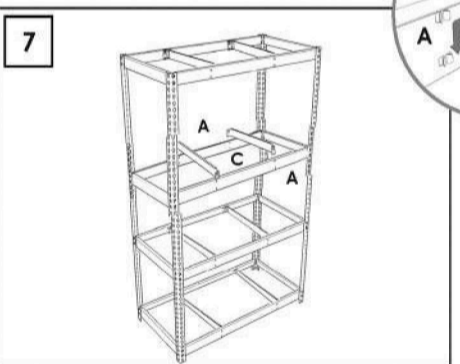

**Simon®
Rack**
SINCE 1964 - MANUFACTURER

www.instructionsrack.com/simonfortechipboard

www.simonrack.com • www.simonrack.com • www.simonrack.com • www.simonrack.com

SIMONCLASSIC

SIMONCLICK

SIMONTALLER

SIMONAUTO

SIMONWORK

SIMONLOCKER

SIMONOFFICE

SIMONHOME

SIMONGARDEN

SIMONTITÁN

SIMONINOX

SIMONINDUSTRIAL

* Kg / lb per bandeja con carga uniformemente repartida • Kg / lb per shelf uniformly distributed load • Kg / lb pro fach bei gleichmäßig verteilter Last • Kg / lb par plateau avec charge uniformément répartie