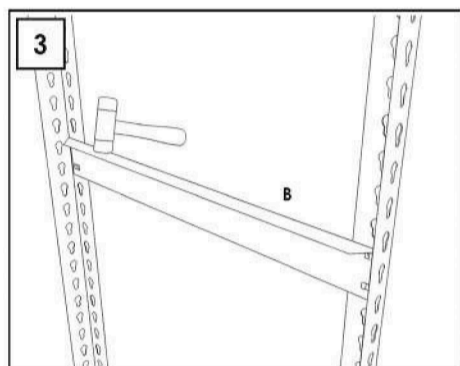

**Simon®
Rack**
SINCE 1964 - MANUFACTURER

www.instructionsrack.com/simonfortechipboard

www.simonrack.com • www.simonrack.com • www.simonrack.com • www.simonrack.com

SIMONCLASSIC

SIMONCLICK

SIMONTALLER

SIMONAUTO

SIMONWORK

SIMONLOCKER

SIMONOFFICE

SIMONHOME

SIMONGARDEN

SIMONTITÁN

SIMONINOX

SIMONINDUSTRIAL

* Kg / lb per bandeja con carga uniformemente repartida • Kg / lb per shelf uniformly distributed load • Kg / lb pro fach bei gleichmäßig verteilter Last • Kg / lb par plateau avec charge uniformément répartie