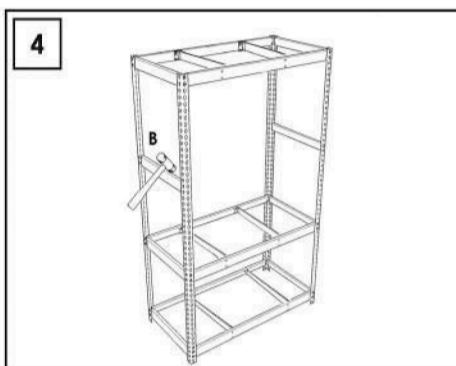

**Simon®
Rack**
SINCE 1964 - MANUFACTURER

www.instructionsrack.com/simonfortechipboard

www.simonrack.com • www.simonrack.com • www.simonrack.com • www.simonrack.com

SIMONCLASSIC

SIMONCLICK

SIMONTALLER

SIMONAUTO

SIMONWORK

SIMONLOCKER

SIMONOFFICE

SIMONHOME

SIMONGARDEN

SIMONTITÁN

SIMONINOX

SIMONINDUSTRIAL

* Kg / lb per bandeja con carga uniformemente repartida • Kg / lb per shelf uniformly distributed load • Kg / lb pro fach bei gleichmäßig verteilter Last • Kg / lb par plateau avec charge uniformément répartie