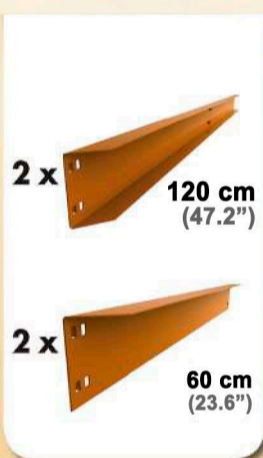

Simon Rack
SINCE 1964 - MANUFACTURER

SIMONFORTE EA 1206

Additional Shelf

120x60 cm
47.2 x 23.6"

5 Años Garantía
Years Guarantee
Jahre Garantie
Ans Garantie
Anos de Garantia
SIMONRACK

On-line instructions: www.instructionsrack.com/simonfortechipboard

*MEDIDAS EN USO: 1210 X 610 mm
USED MEASUREMENTS: 47.6" X 24"

ESTANTERIAS SIMON S.L. B.50.556.463
PG. ALFAMEN C/POLIGONO C, N°3
ALFAMEN (ZARAGOZA)

www.simonrack.com

INSTRUCCIONES
INSTRUCTIONS
ANLEITUNG
INSTRUCTIONS