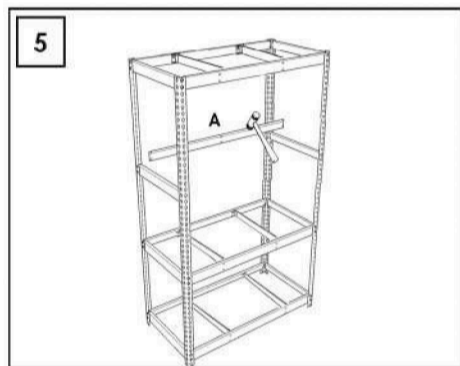

**Simon®
Rack**
SINCE 1964 - MANUFACTURER

www.instructionsrack.com/simonfortechipboard

www.simonrack.com • www.simonrack.com • www.simonrack.com • www.simonrack.com

SIMONCLASSIC

SIMONCLICK

SIMONTALLER

SIMONAUTO

SIMONWORK

SIMONLOCKER

SIMONOFFICE

SIMONHOME

SIMONGARDEN

SIMONTITÁN

SIMONINOX

SIMONINDUSTRIAL

* Kg / lb per bandeja con carga uniformemente repartida • Kg / lb per shelf uniformly distributed load • Kg / lb pro fach bei gleichmäßig verteilter Last • Kg / lb par plateau avec charge uniformément répartie