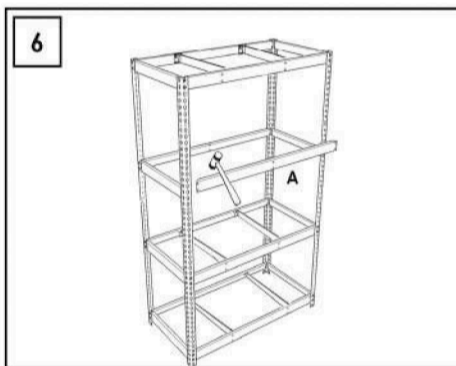

**Simon®
Rack**
SINCE 1964 - MANUFACTURER

www.instructionsrack.com/simonfortechipboard

www.simonrack.com • www.simonrack.com • www.simonrack.com • www.simonrack.com

SIMONCLASSIC

SIMONCLICK

SIMONTALLER

SIMONAUTO

SIMONWORK

SIMONLOCKER

SIMONOFFICE

SIMONHOME

SIMONGARDEN

SIMONTITÁN

SIMONINOX

SIMONINDUSTRIAL

* Kg / lb per bandeja con carga uniformemente repartida • Kg / lb per shelf uniformly distributed load • Kg / lb pro fach bei gleichmäßig verteilter Last • Kg / lb par plateau avec charge uniformément répartie