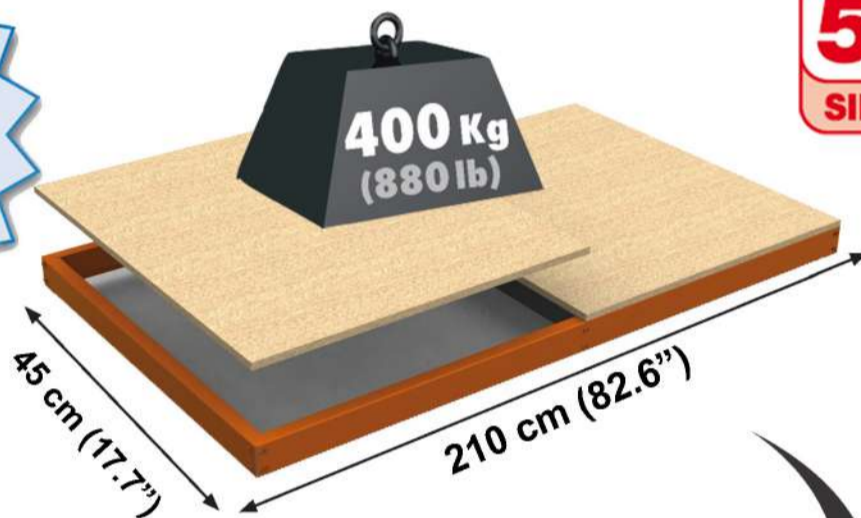

SIMONFORTE EA 2104

Chipboard

Additional Shelf

210 x 45 cm
82.6" x 17.7"

**KIT
1/2**

5 Años Garantía
Years Guarantee
Jahre Garantie
Ans Garantie
Anos de Garantía
SIMONRACK

A 1x 45 x 105.9 cm **B** 1x 45 x 104.4 cm

*MEDIDAS EN USO USED MEASUREMENTS
MASSNAHMEN IM EINSATZ MESURES EN EMPLOI MEDIDAS EM USO:
2110 x 460 mm (83" x 18.1")

ESTANTERIAS SIMON S.L. B.50.556.463
PG. ALFAMEN C/ POLIGONO C. Nº3
ALFAMEN (ZARAGOZA)