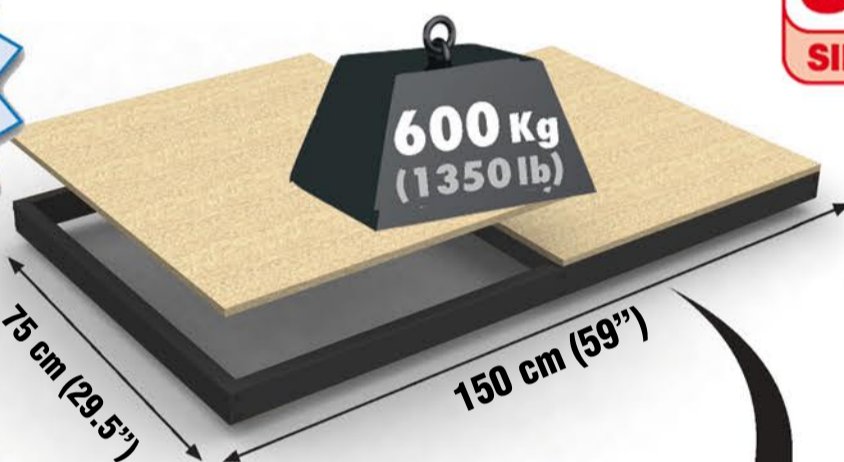

SIMONFORTE

EA 1507

Chipboard

Additional Shelf

150 x 75 cm
59" x 29.5"

KIT 1/2

5 Años Garantía
Years Guarantee
Jahre Garantie
Ans Garantie
Anos de Garantía
SIMONRACK

1 Pack de 2x

A 1x 75 x 74.4 cm

B 1x 75 x 75.8 cm

*MEDIDAS EN USO USED MEASUREMENTS
MASSNAHMEN IM EINSATZ MESURES EN EMPLOI MEDIDAS EM USO:
1510 x 760 mm (59.4" x 29.9")

ESTANTERIAS SIMON S.L. B.50.556.463
PG. ALFAMEN C/ POLIGONO C. Nº3
ALFAMEN (ZARAGOZA)