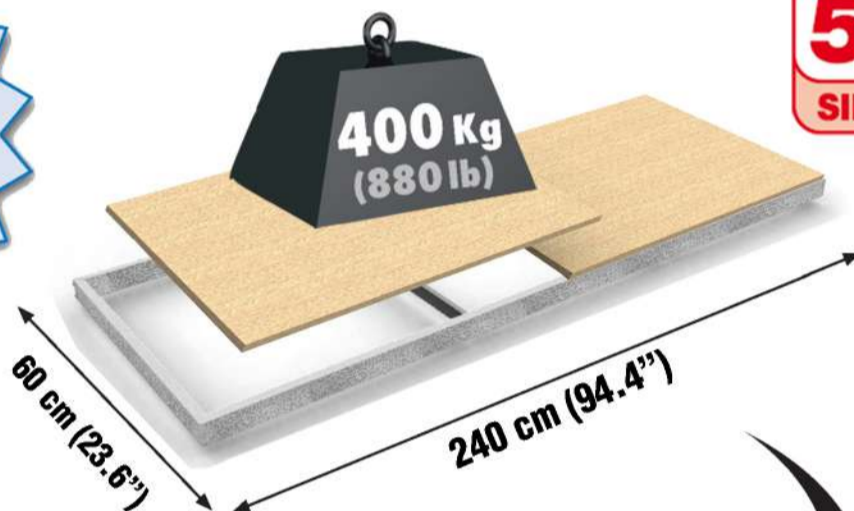

ECOFORTE

EA 2406

Chipboard

Additional Shelf

240 x 60 cm
94.4" x 23.6"

KIT 1/2

5 Años Garantía
 Years Guarantee
 Jahre Garantie
 Ans Garantie
 Anos de Garantía
SIMONRACK

*MEDIDAS EN USO USED MEASUREMENTS
 MASSNAHMEN IM EINSATZ MESURES EN EMPLOI MEDIDAS EM USO:
 2410 x 610 mm (94.8" x 24")