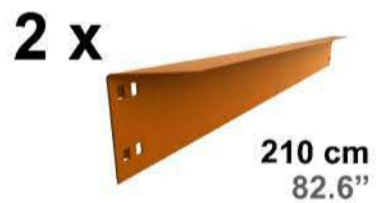

Simon Rack
SINCE 1964 - MANUFACTURER

SIMONFORTE EA 2106

Chipboard

Additional Shelf

210 x 60 cm
82.6" x 23.6"

5 Años Garantía
Years Guarantee
Jahre Garantie
Ans Garantie
Anos de Garantia
SIMONRACK

A 1Ud. 60 x 104.4 cm

B 1Ud. 60 x 105.8 cm

*MEDIDAS EN USO USED MEASUREMENTS
MASSIVHOLZ IM EINSATZ MESURES EN EMPLOI MEDIDAS EM USO:
2110 x 610 mm (83" x 24")

ESTANTERIAS SIMON S.L. B.50.556.463
PG. ALFAMEN C/ POLIGONO C. Nº3
ALFAMEN (ZARAGOZA)