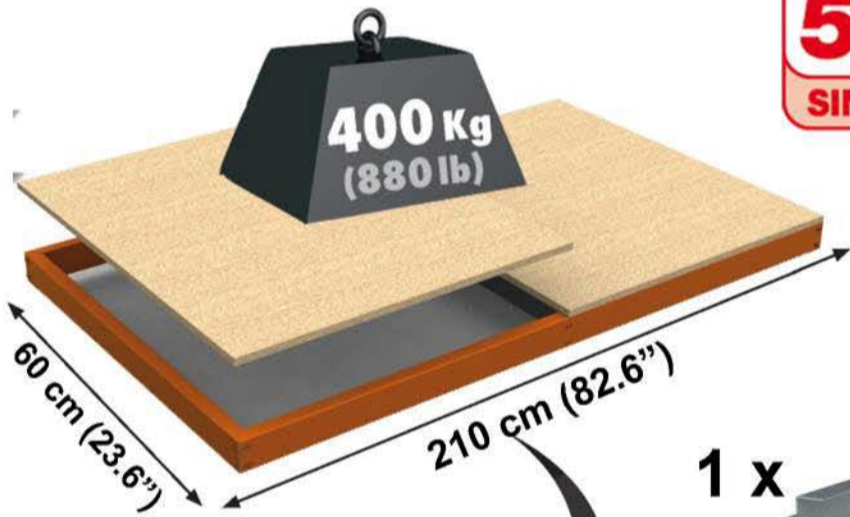

Simon Rack
SINCE 1964 - MANUFACTURER

SIMONFORTE EA 2106

Chipboard

Additional Shelf

210 x 60 cm
82.6" x 23.6"

5 Años Garantía
Years Guarantee
Jahre Garantie
Ans Garantie
Anos de Garantia
SIMONRACK

A 1Ud. 60 x 104.4 cm

B 1Ud. 60 x 105.8 cm

*MEDIDAS EN USO USED MEASUREMENTS
MASSIVHOLZ IM EINSATZ MESURES EN EMPLOI MEDIDAS EM USO:
2110 x 610 mm (83" x 24")

ESTANTERIAS SIMON S.L. B.50.556.463
PG. ALFAMEN C/ POLIGONO C. Nº3
ALFAMEN (ZARAGOZA)