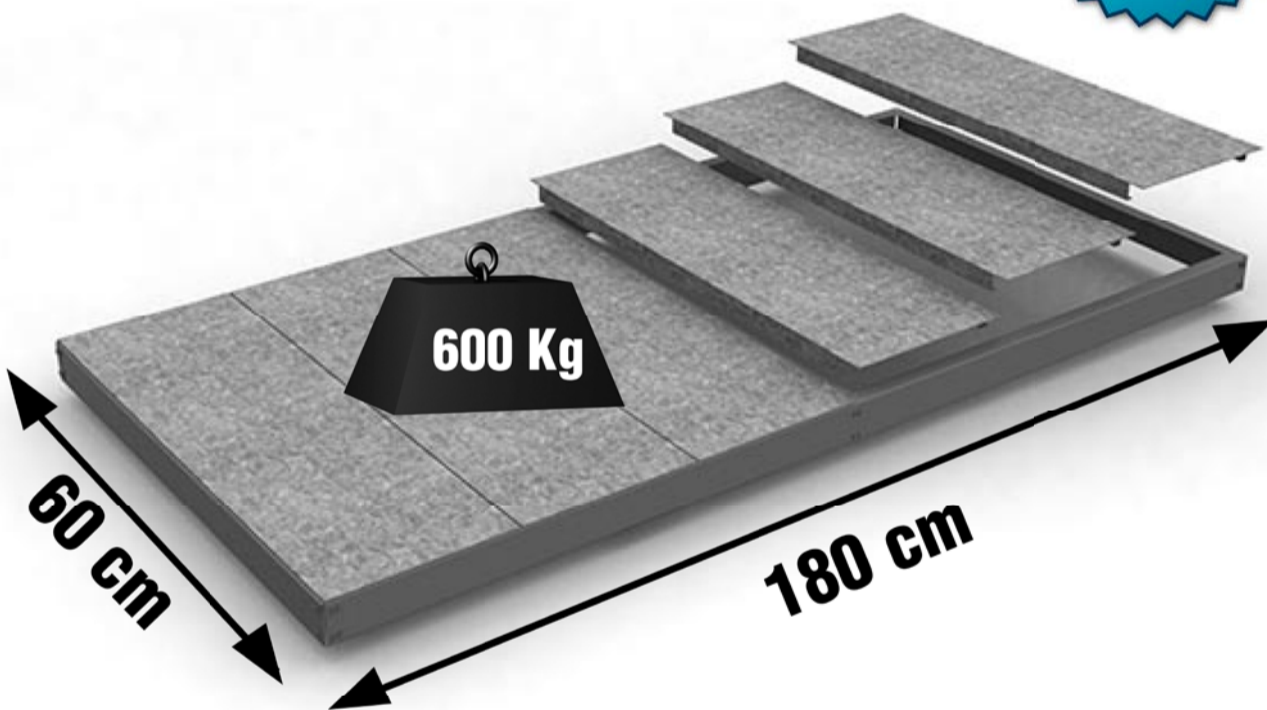

Simon Rack

SINCE 1964 - MANUFACTURER

7x180x60 cm*

2,8" x 70,9" x 23,6"

SIMONFORTE EA 1806 METAL GALVA

Metal

600 kg
(1322 lb)
Total

6 x

60 x 30 cm
23,6" x 11,8"

*MEDIDAS EN USO
USED MEASUREMENTS • MASSNAHMEN IM EINSATZ
MESURES EN EMPLOI • MEDIDAS EM USO:

70x180x600 mm
(2,8"x 70,9"x 23,6")

H: 7 cm
W: 180 cm
D: 60 cm

8435104950548

ESTANTERIAS SIMON S.L. B.50.556.463
PG. ALFAMEN C/ POLIGONO C, Nº3
ALFAMEN (ZARAGOZA)

INSTRUCCIONES
INSTRUCTIONS
ANLEITUNGS
INSTRUCOES