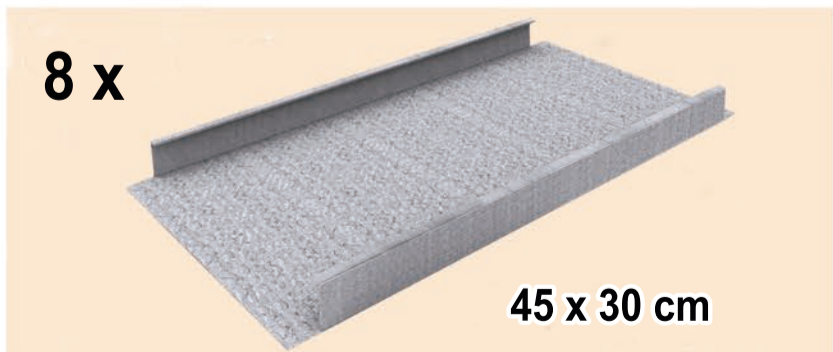

SIMONFORTE

ST 1204-2

Metal

90 x 120 x 45 cm
35.4" x 47.2" x 17.7"

PACK
1/2

5 Años Garantía
 Years Guarantee
 Jahre Garantie
 Ans Garantie
 Anos de Garantia
SIMONRACK

1200 kg
2645,5 lb
Total

*MEDIDAS EN USO USED MEASUREMENTS
 MASSNAHMEN IM EINSATZ MESURES EN EMPLOI MEDIDAS EM USO:
 877 x 1210 x 460 mm (34.5" x 47.6" x 18.1")