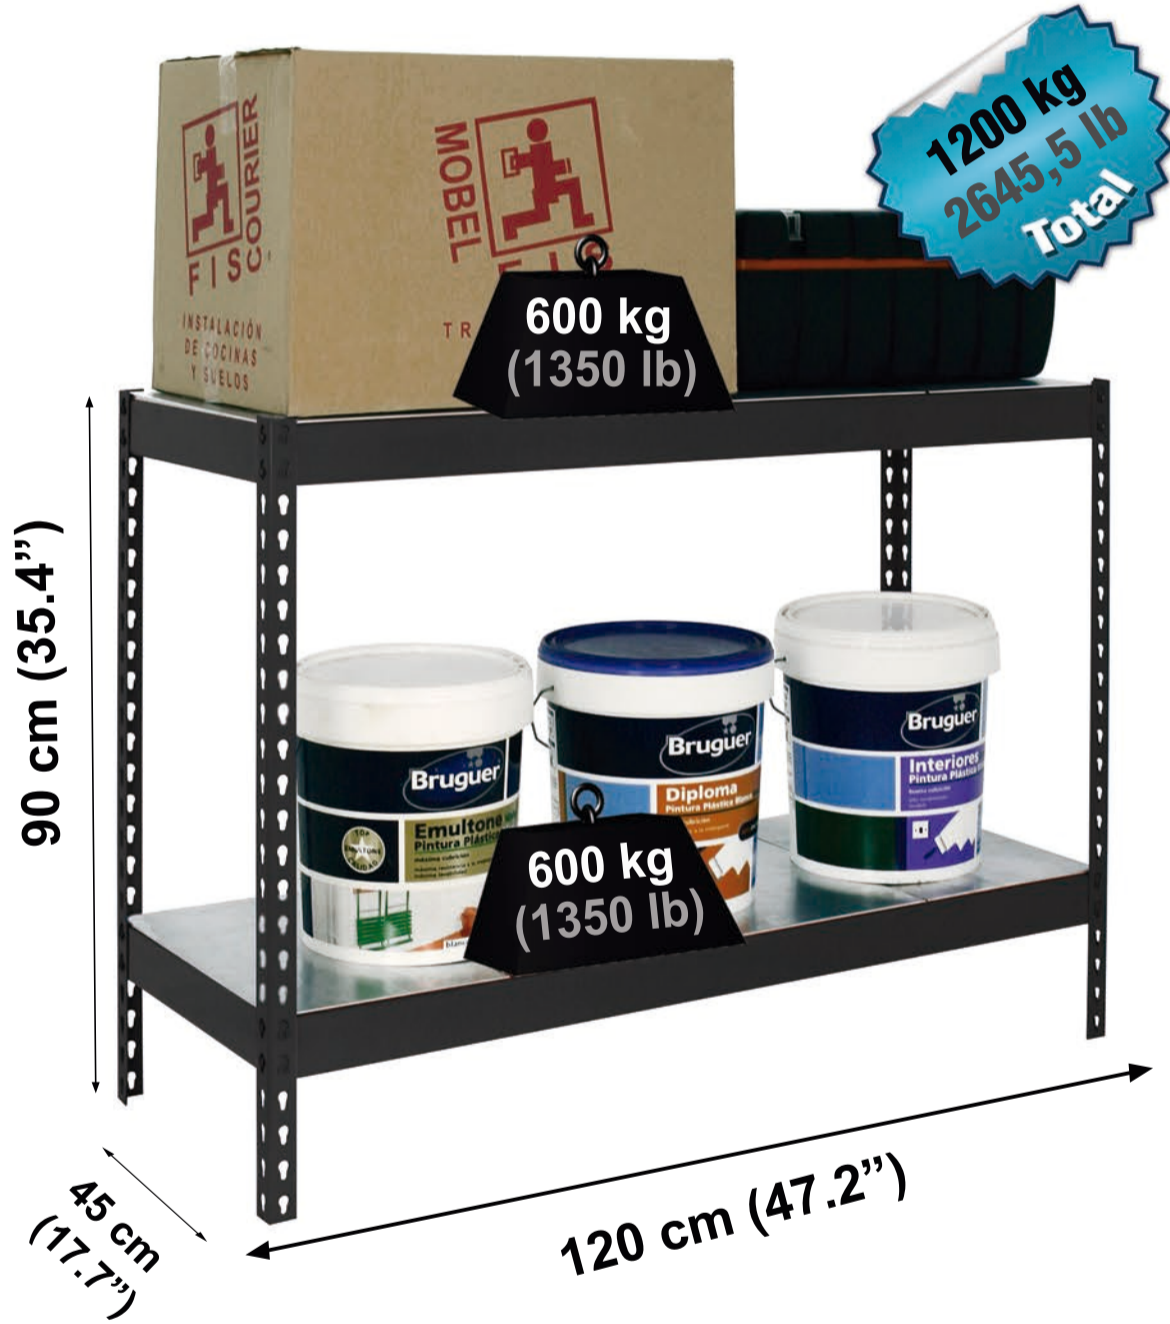

SIMONFORTE

ST 1204-2

Metal

90 x 120 x 45 cm
35.4" x 47.2" x 17.7"

PACK
1/2

5 Años Garantía
 Years Guarantee
 Jahre Garantie
 Ans Garantie
 Anos de Garantia
SIMONRACK

1200 kg
2645,5 lb
Total

*MEDIDAS EN USO USED MEASUREMENTS
 MASSNAHMEN IM EINSATZ MESURES EN EMPLOI MEDIDAS EM USO:
 877 x 1210 x 460 mm (34.5" x 47.6" x 18.1")