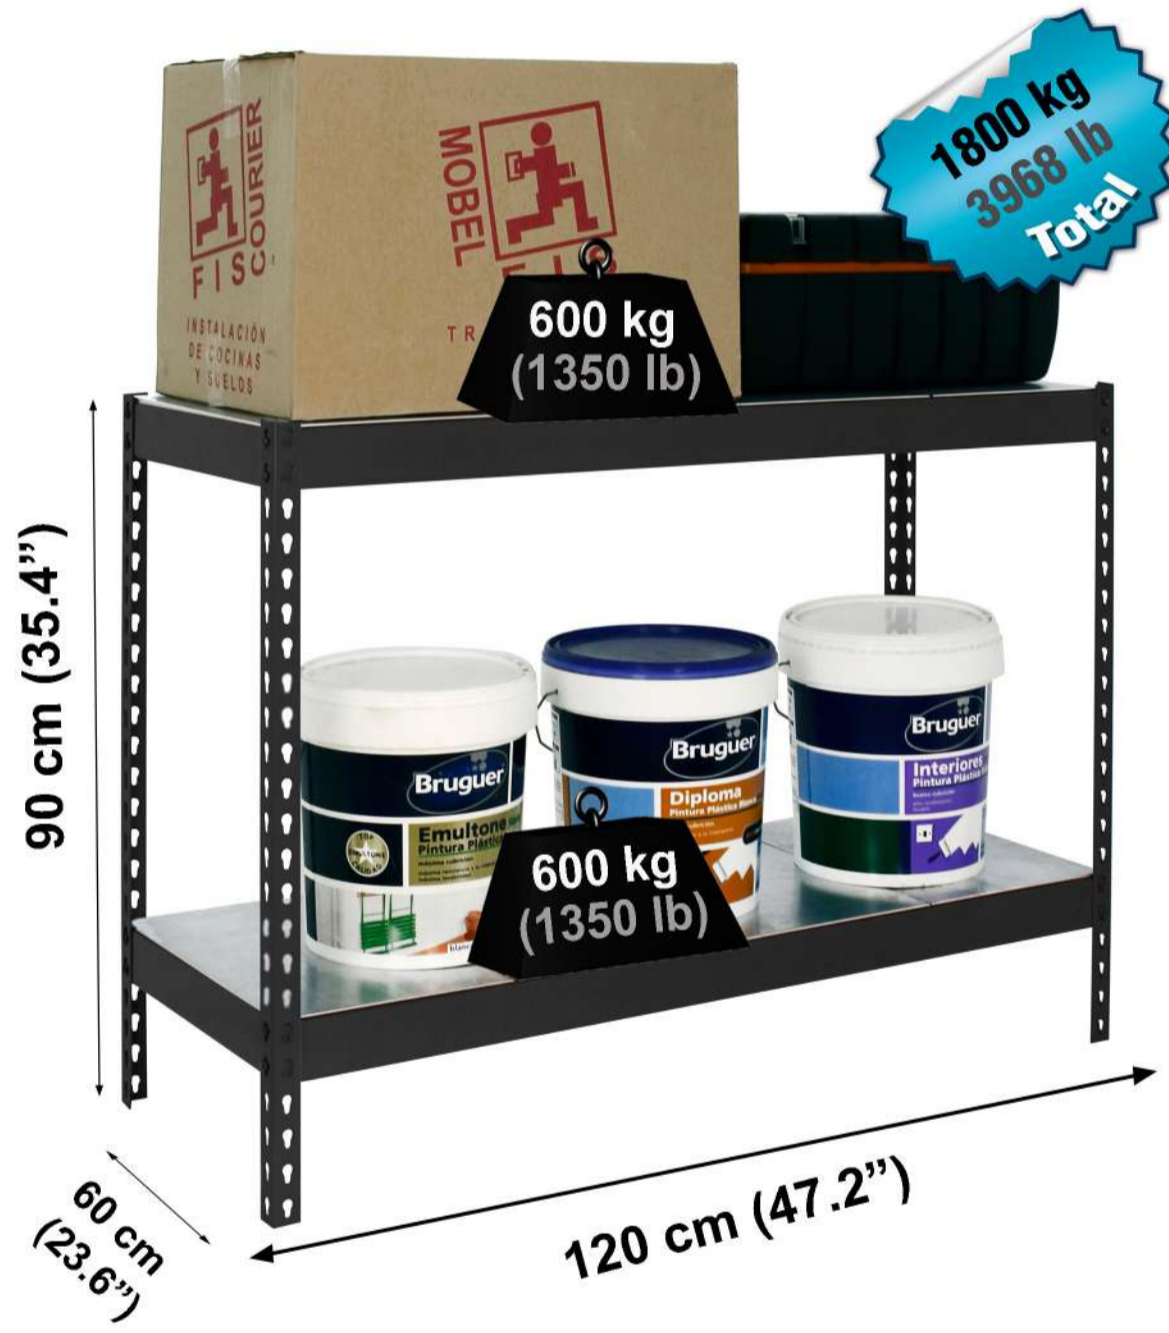

### Metal

**90 x 120 x 60 cm**  
**35.4" x 47.2" x 23.6"**

**PACK**  
**1/3**

**5** Años Garantía  
 Years Guarantee  
 Jahre Garantie  
 Ans Garantie  
 Anos de Garantia  
**SIMONRACK**

**1800 kg**  
**3968 lb**  
**Total**

\*MEDIDAS EN USO USED MEASUREMENTS  
 MASSNAHMEN IM EINSATZ MEASURES EN EMPLOI MEDIDAS EM USO:  
 877 x 1210 x 610 mm (34.5" x 47.6" x 24")

[www.simonrack.com](http://www.simonrack.com)

### *Metal*

**90 x 120 x 60 cm**  
**35.4" x 47.2" x 23.6"**

**PACK**  
**2/3**

**5** Años Garantía  
Years Guarantee  
Jahre Garantie  
Ans Garantie  
Anos de Garantía  
**SIMONRACK**

**1800 kg**  
**3968 lb**  
**Total**