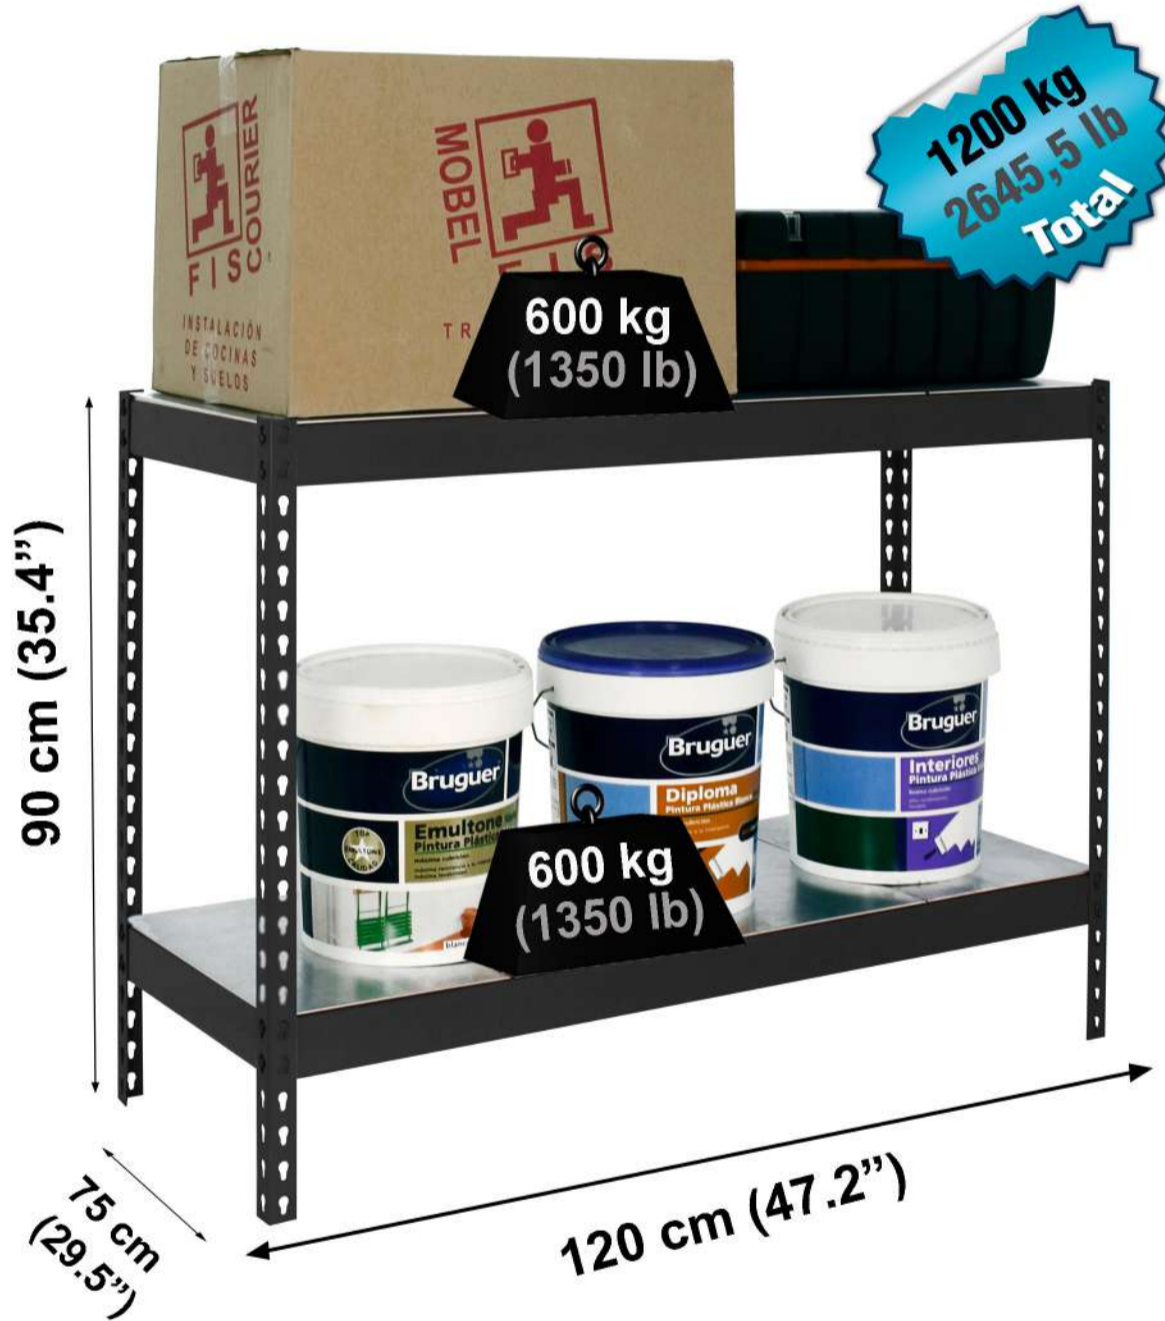

### Metal

**90 x 120 x 75 cm**  
**35.4" x 47.2" x 29.5"**

**PACK**  
**1/3**

**5** Años Garantía  
 Years Guarantee  
 Jahre Garantie  
 Ans Garantie  
 Anos de Garantía  
**SIMONRACK**

**1200 kg**  
**2645,5 lb**  
**Total**

\*MEDIDAS EN USO USED MEASUREMENTS  
 MASSMAßEN IM EINSATZ MESURES EN EMPLOI MEDIDAS EM USO:  
 877 x 1210 x 760 mm (34.5" x 47.6" x 29.5")

[www.simonrack.com](http://www.simonrack.com)

### *Metal*

**90 x 120 x 75 cm**  
**35.4" x 47.2" x 29.5"**

**PACK**  
**2/3**

**5** Años Garantía  
Years Guarantee  
Jahre Garantie  
Ans Garantie  
Anos de Garantía  
**SIMONRACK**

**1200 kg**  
**2645,5 lb**  
**Total**