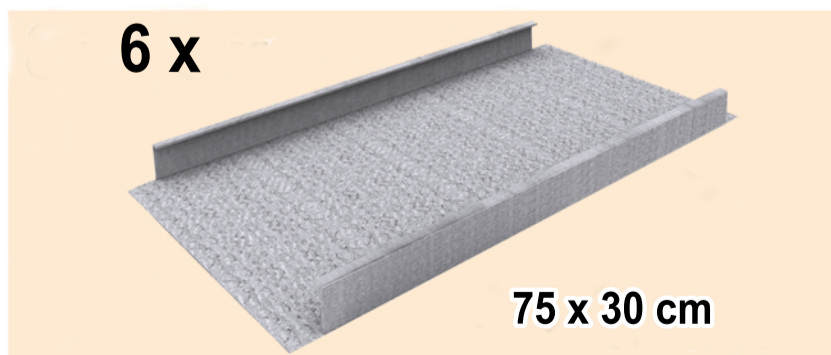

SIMONFORTE

ST 1207-3

Metal

150 x 120 x 75 cm
59" x 47.2" x 29.5"

PACK
1/3

*MEDIDAS EN USO USED MEASUREMENTS
 MASSKÄMMEN AN ERGÄTZ MESURES EN EMPLOI MEDIDAS EN USO:
 1485 x 1510 x 760 mm (58.4" x 59.4" x 29.9")

www.simonrack.com

SIMONFORTE

ST 1207-3

Metal

150 x 120 x 75 cm
59" x 47.2" x 29.5"

PACK
2/3

www.simonrack.com