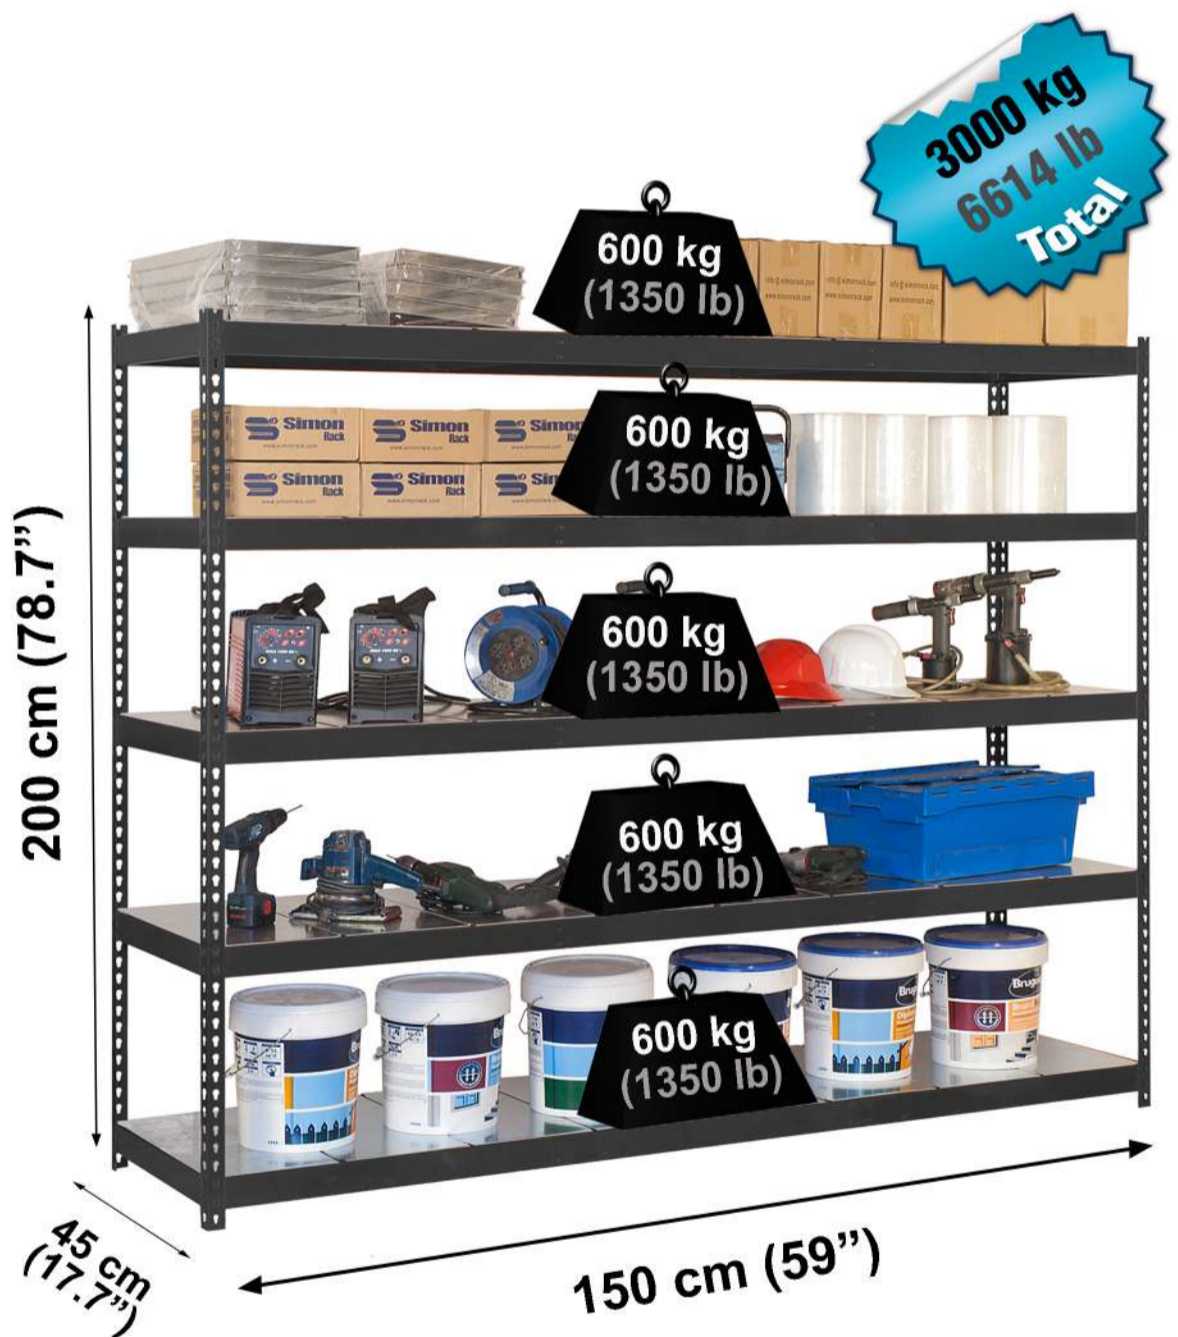

SIMONFORTE

**Simon
Rack**
SINCE 1964 - MANUFACTURER

ST 1504-5

Metal

200 x 150 x 45 cm

78.7" x 59" x 17.7"

**PACK
1/3**

13 x

30 x 45 cm

*MEDIDAS EN USO USED MEASUREMENTS
MASSNAHMEN IN EINSATZ MESURES EN EMPLOI MEDIDAS EN USO:
1975 x 1510 x 460 mm (77.7" x 59.4" x 18.1")

www.simonrack.com

EMPRESA CERTIFICADA
EN SISTEMA DE GESTION DE CALIDAD
ISO
9001:2015

SIMONFORTE

**Simon
Rack**
SINCE 1964 - MANUFACTURER

ST 1504-5

Metal

200 x 150 x 45 cm

78.7" x 59" x 17.7"

**PACK
2/3**

12 x