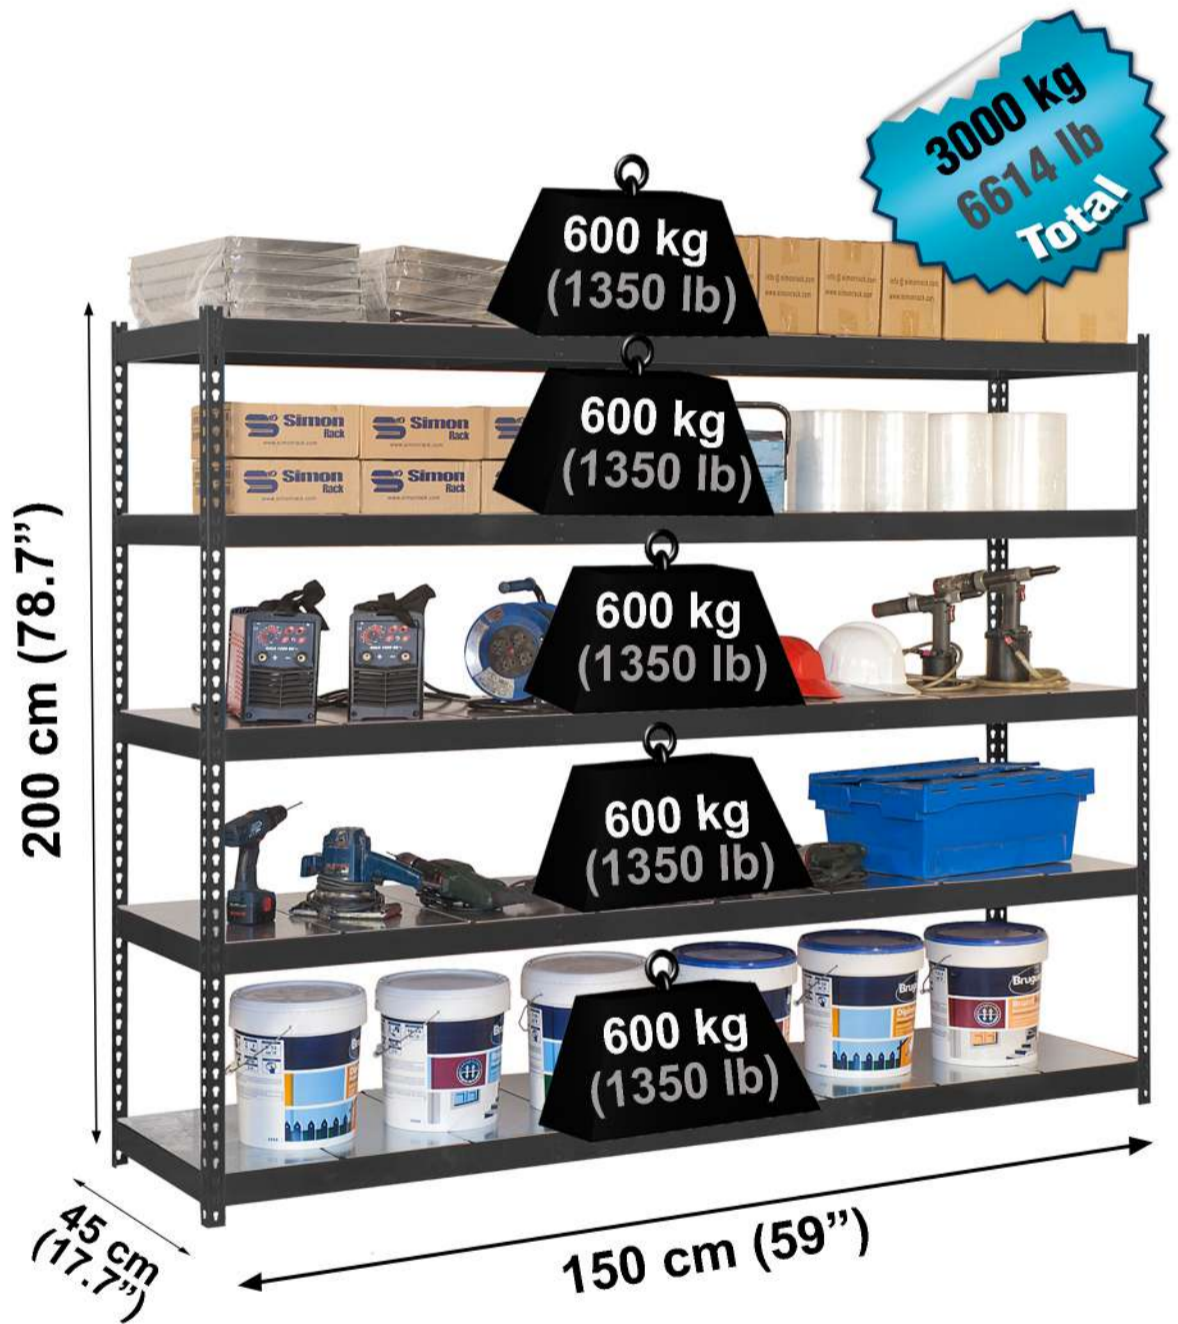

SIMONFORTE

**Simon
Rack**
SINCE 1964 - MANUFACTURER

ST 1504-5

Metal

200 x 150 x 45 cm

78.7" x 59" x 17.7"

**PACK
1/3**

13 x

30 x 45 cm

*MEDIDAS EN USO USED MEASUREMENTS
MASSNAHMEN IN EINSATZ MESURES EN EMPLOI MEDIDAS EN USO:
1975 x 1510 x 460 mm (77.7" x 59.4" x 18.1")

www.simonrack.com

EMPRESA CERTIFICADA
EN SISTEMA DE GESTION DE CALIDAD
ISO
9001:2015

SIMONFORTE

**Simon
Rack**
SINCE 1964 - MANUFACTURER

ST 1504-5

Metal

200 x 150 x 45 cm

78.7" x 59" x 17.7"

**PACK
2/3**

12 x