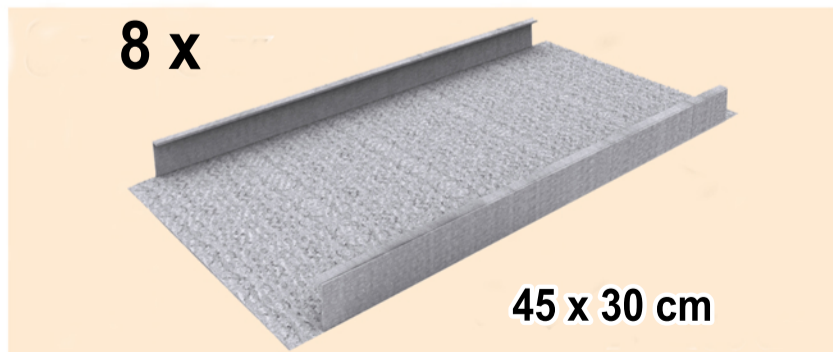

SIMONFORTE ST 1504-3 *Metal*

150 x 150 x 45 cm
59" x 59" x 17.7"

**PACK
1/3**

*MEDIDAS EN USO USED MEASUREMENTS
MASSKÄMMEN AN ERGÄTZ MESURES EN EMPLOI MEDIDAS EN USO:
1485 x 1510 x 460 mm (58.4" x 59.4" x 18.1")

www.simonrack.com

SIMONFORTE ST 1504-3 *Metal*

150 x 150 x 45 cm
59" x 59" x 17.7"

**PACK
2/3**

www.simonrack.com