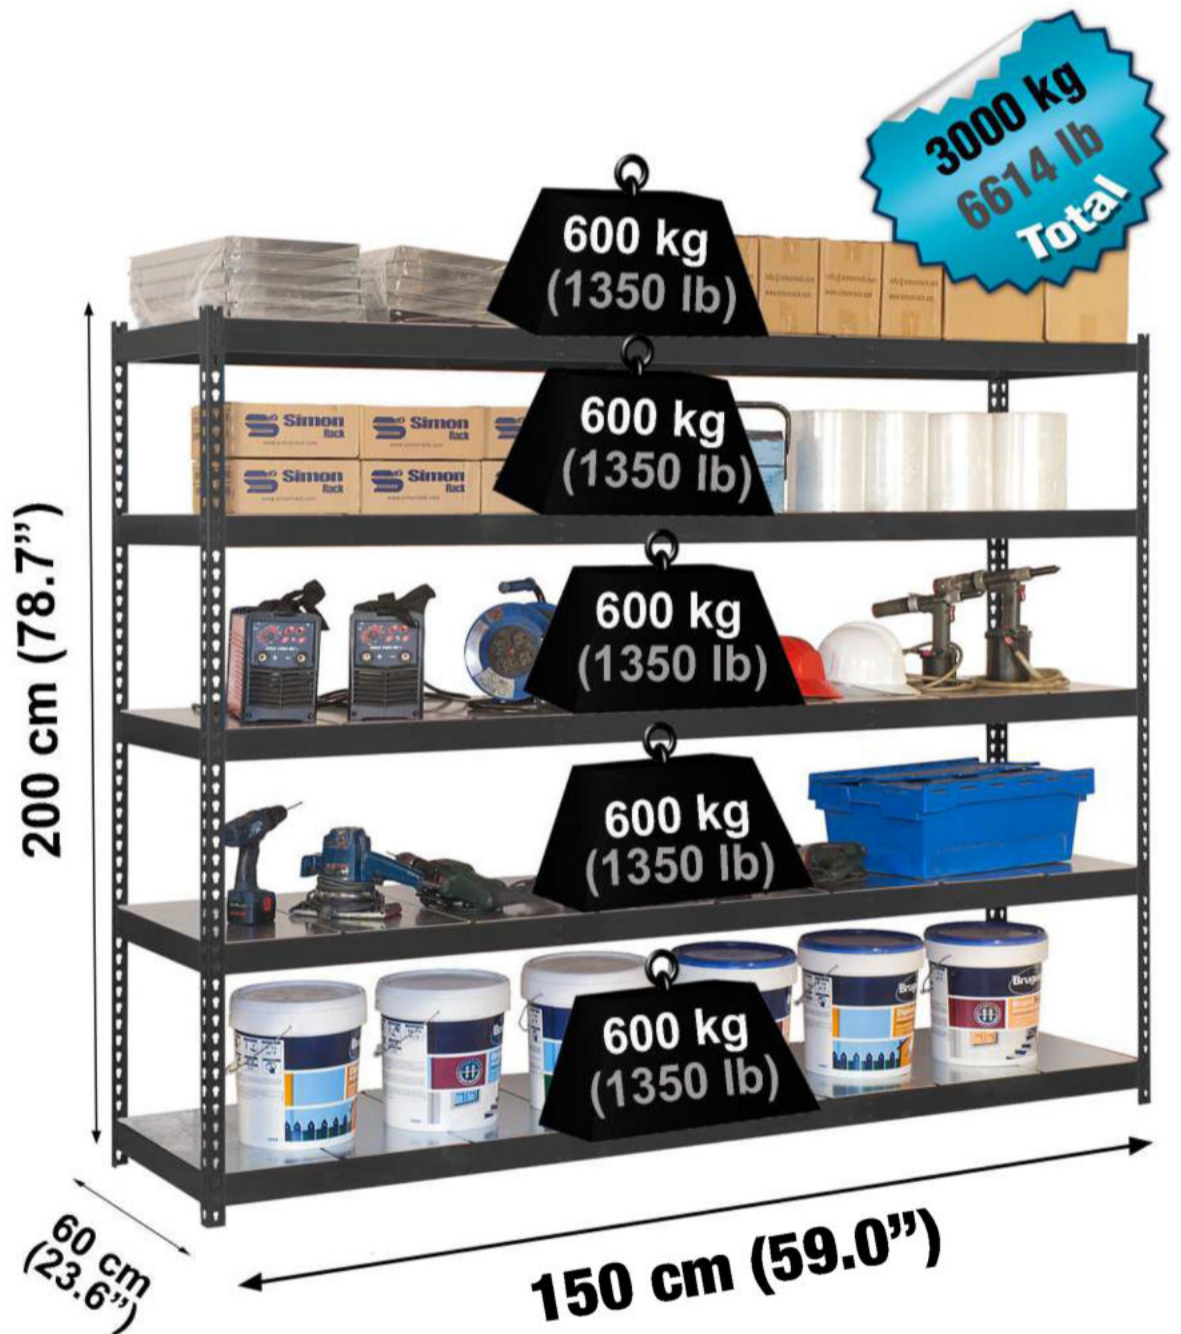

SIMONFORTE

ST 1506-5

Metal

**Simon
Rack**
SINCE 1964 - MANUFACTURER

200 x 150 x 60 cm
78.7" x 59.0" x 23.6"

**PACK
1/3**

13 x

30 x 60 cm

*MEDIDAS EN USO USED MEASUREMENTS
MASSSTÄMMEN IM EINGESATZ MESURES EN EMPLOI MEDIDAS EN USO:
1975 x 1510 x 610 mm (77.7" x 59.4" x 24.0")

www.simonrack.com

EMPRESA CERTIFICADA
EN SISTEMA DE GESTIÓN DE CALIDAD
ISO
9001:2015

SIMONFORTE

ST 1506-5

Metal

200 x 150 x 60 cm
78.7" x 59.0" x 23.6"

**Simon
Rack**
SINCE 1964 - MANUFACTURER

**PACK
2/3**

12 x

30 x 60 cm