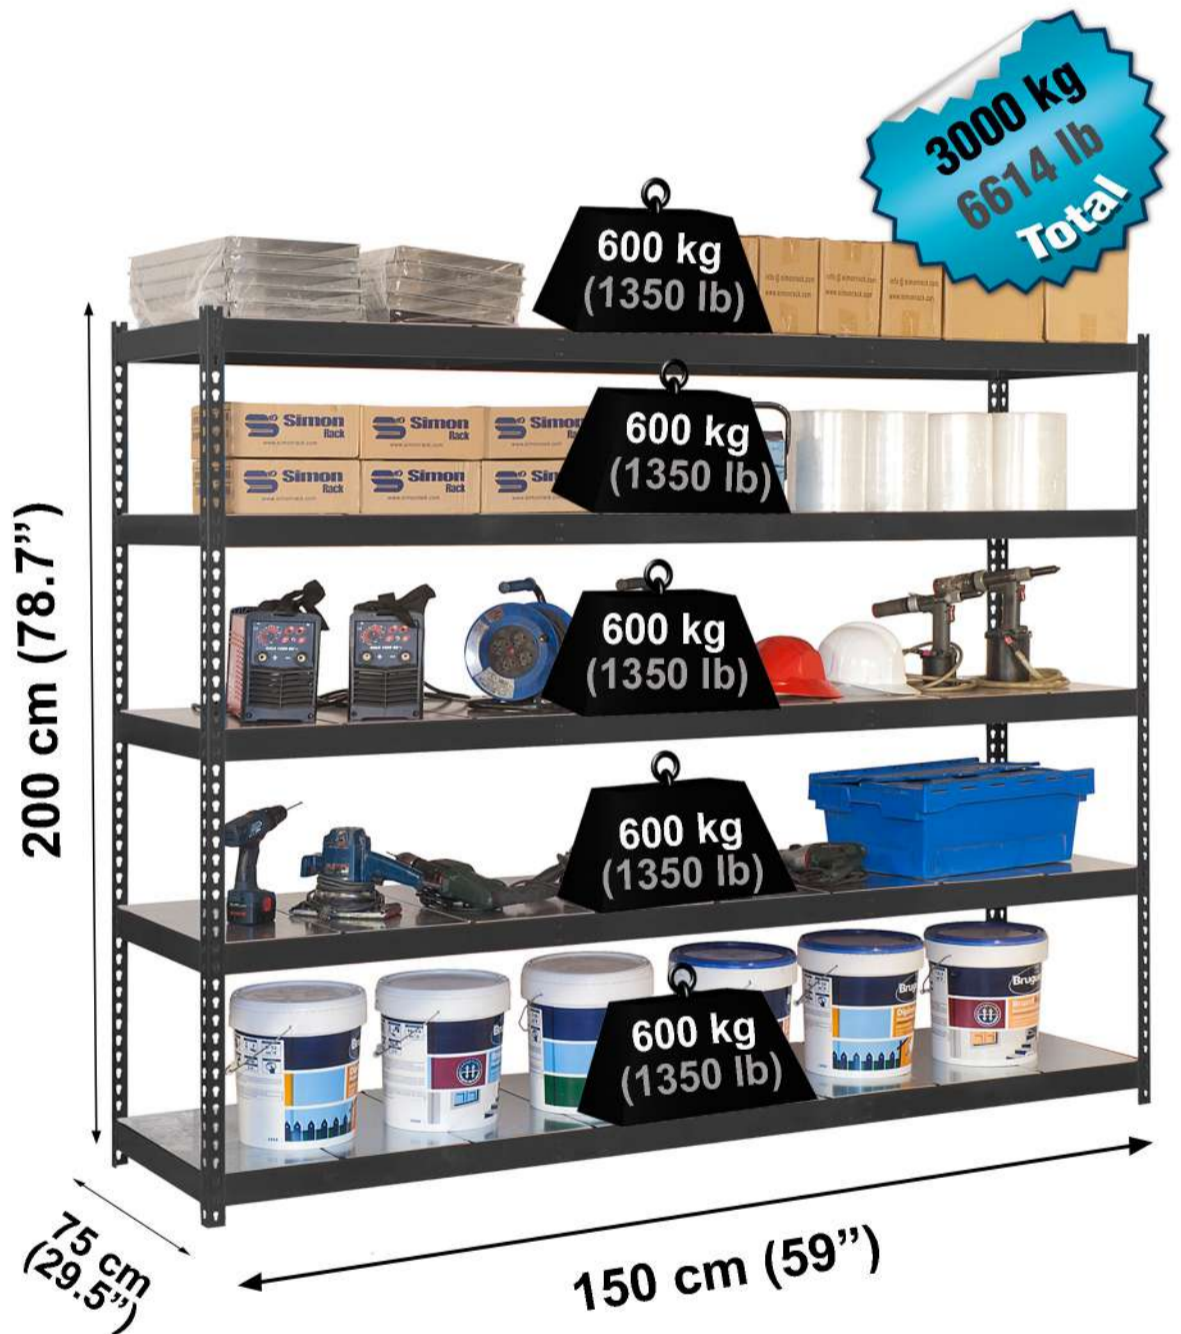

SIMONFORTE

**Simon
Rack**
SINCE 1964 - MANUFACTURER

ST 1507-5

Metal

200 x 150 x 75 cm

78.7" x 59" x 29.5"

**PACK
1/3**

13 x

30 x 75 cm

*MEDIDAS EN USO USED MEASUREMENTS
MASSNAHMEN IN EINSATZ MESURES EN EMPLOI MEDIDAS EN USO:
1975 x 1510 x 760 mm (77.7" x 59.4" x 29.9")

www.simonrack.com

EMPRESA CERTIFICADA
EN SISTEMA DE GESTION DE CALIDAD
ISO
9001:2015

SIMONFORTE

**Simon
Rack**
SINCE 1964 - MANUFACTURER

ST 1507-5

Metal

200 x 150 x 75 cm

78.7" x 59" x 29.5"

**PACK
2/3**

12 x