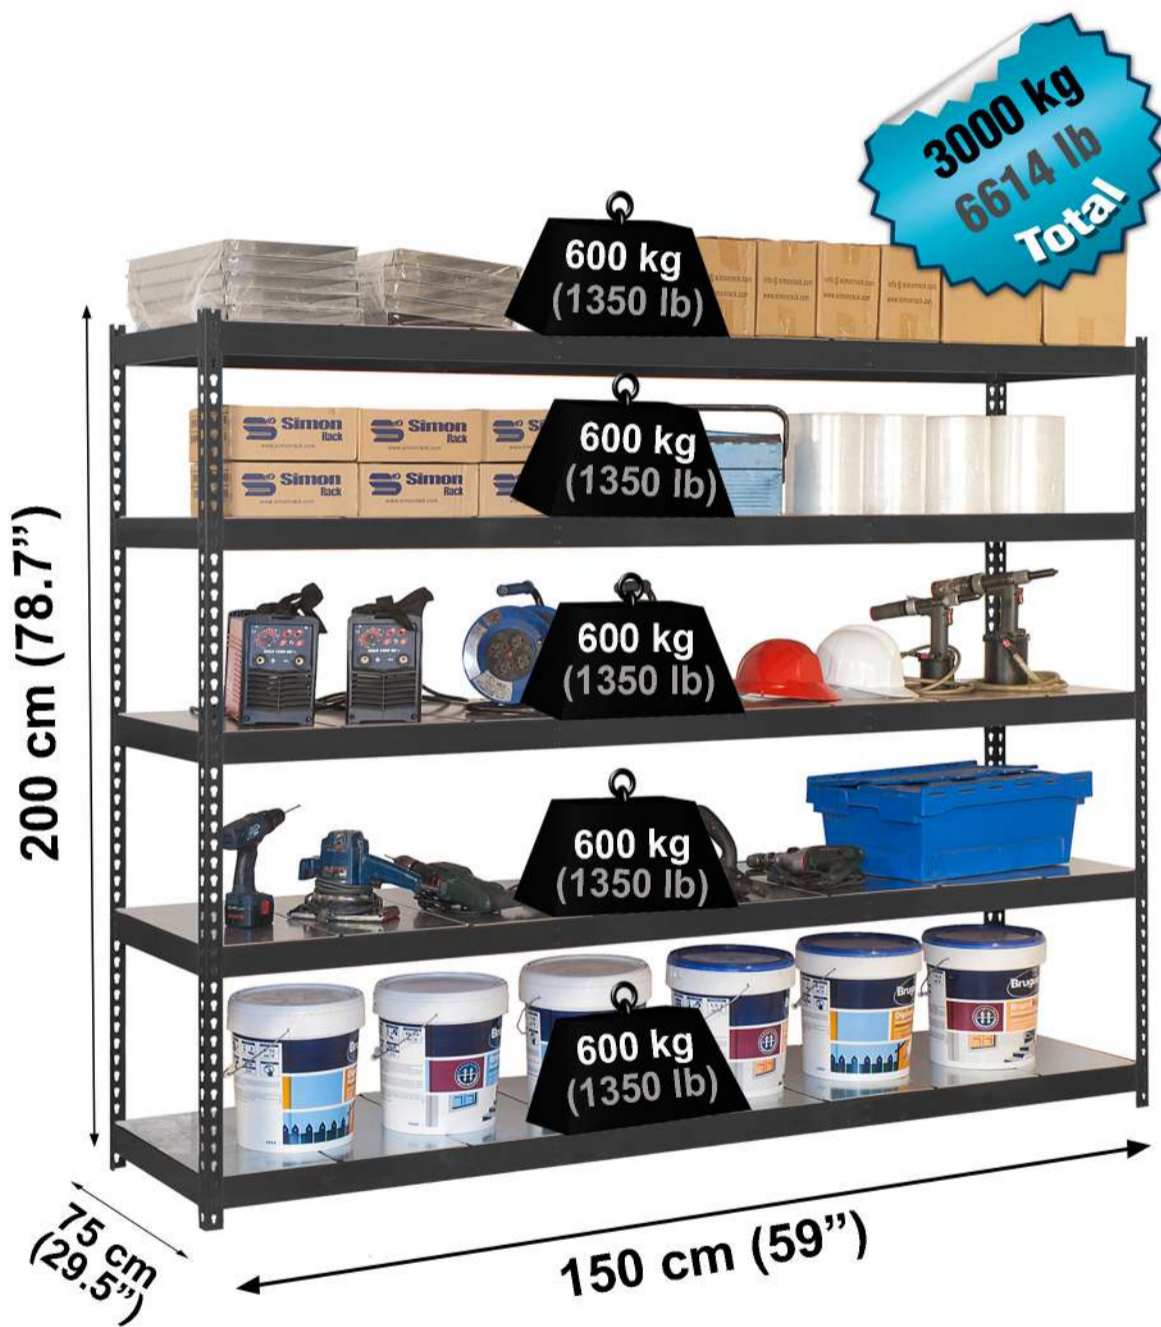

SIMONFORTE

**Simon
Rack**
SINCE 1964 - MANUFACTURER

ST 1507-5

Metal

200 x 150 x 75 cm

78.7" x 59" x 29.5"

**PACK
1/3**

13 x

30 x 75 cm

*MEDIDAS EN USO USED MEASUREMENTS
MASSNAHMEN IN EINSATZ MESURES EN EMPLOI MEDIDAS EN USO:
1975 x 1510 x 760 mm (77.7" x 59.4" x 29.9")

www.simonrack.com

EMPRESA CERTIFICADA
EN SISTEMA DE GESTION DE CALIDAD
ISO
9001:2015

SIMONFORTE

**Simon
Rack**
SINCE 1964 - MANUFACTURER

ST 1507-5

Metal

200 x 150 x 75 cm

78.7" x 59" x 29.5"

**PACK
2/3**

12 x