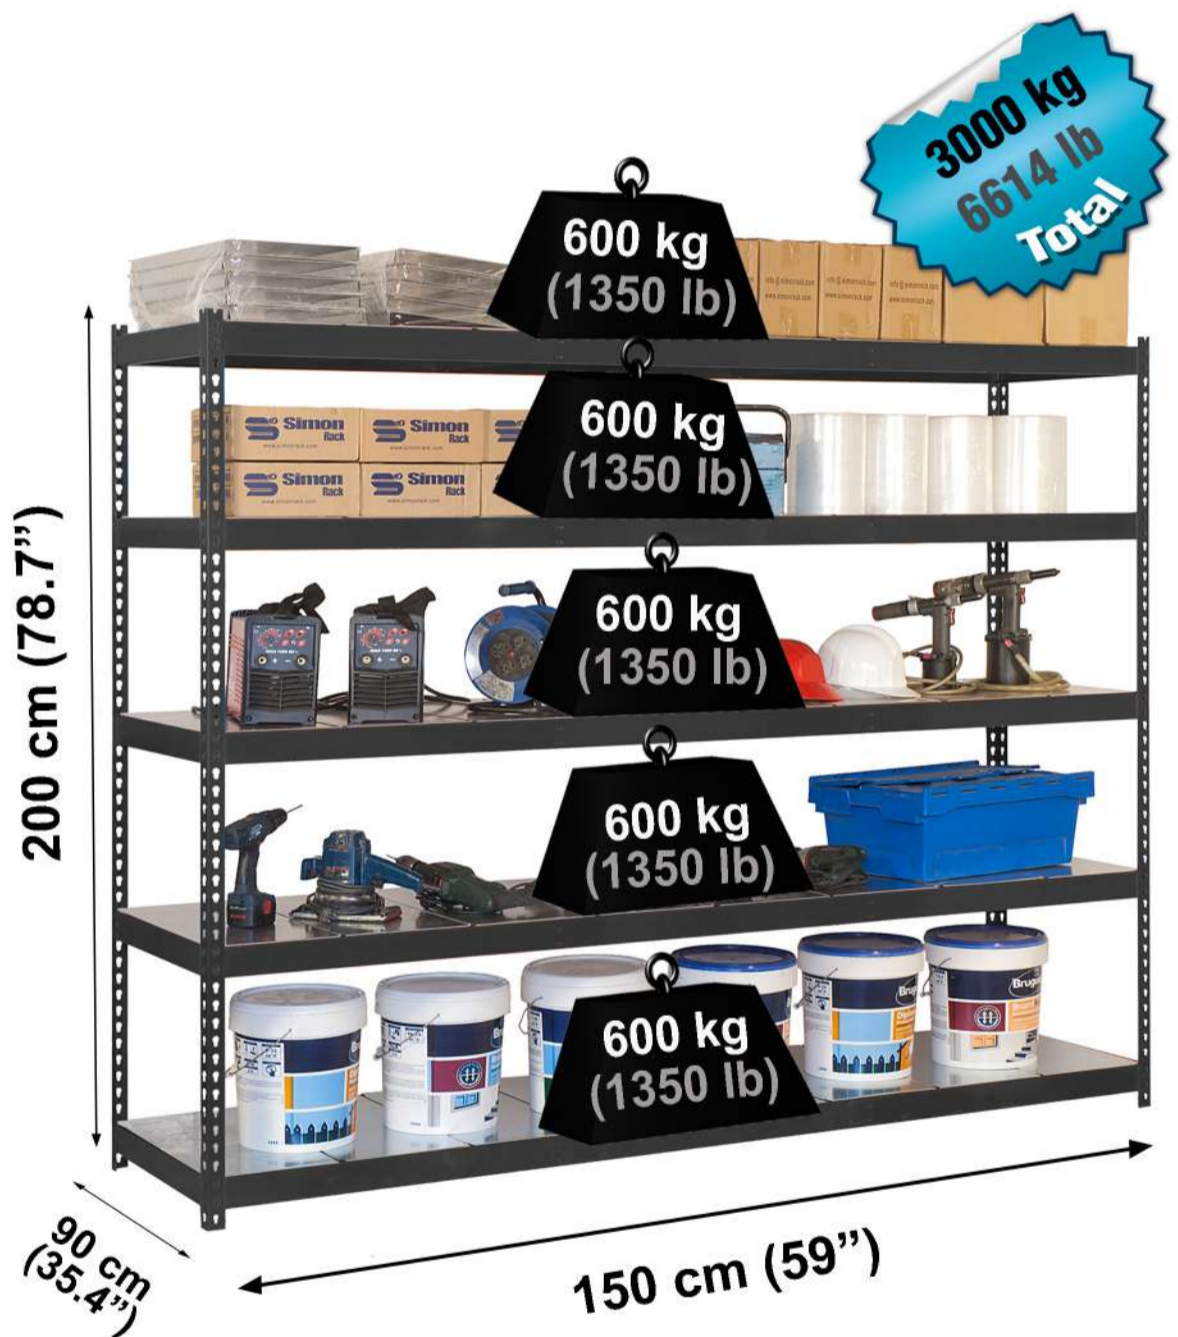

SIMONFORTE

**Simon
Rack**
SINCE 1964 - MANUFACTURER

ST 1509-5

Metal

200 x 150 x 90 cm

78.7" x 59" x 35.4"

**PACK
1/3**

*MEDIDAS EN USO USED MEASUREMENTS
MASSNAHMEN IM EINSATZ MESURES EN EMPLOI MEDIDAS EM USO:
1975 x 1510 x 910 mm (77.7" x 59.4" x 35.8")

www.simonrack.com

SIMONFORTE

**Simon
Rack**
SINCE 1964 - MANUFACTURER

ST 1509-5

Metal

200 x 150 x 90 cm

78.7" x 59" x 35.4"

**PACK
2/3**

12 x

30 x 90 cm

www.simonrack.com

EMPRESA CERTIFICADA
EN SISTEMA DE GESTIÓN DE CALIDAD
ISO
9001:2015