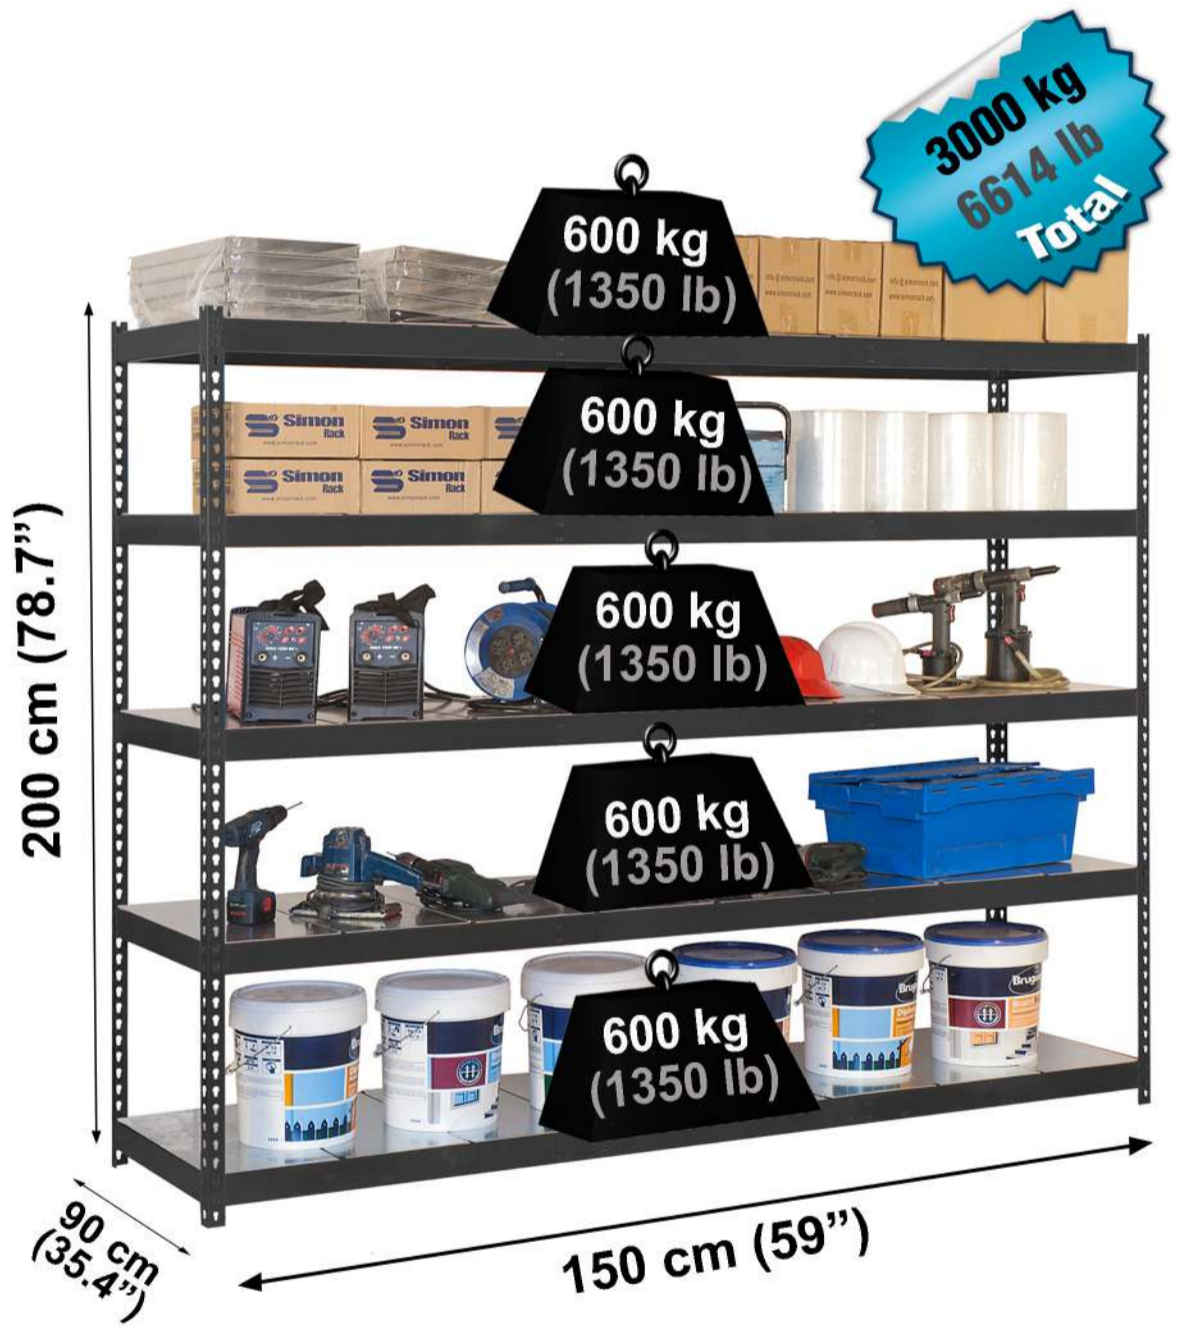

SIMONFORTE

**Simon
Rack**
SINCE 1964 - MANUFACTURER

ST 1509-5

Metal

200 x 150 x 90 cm

78.7" x 59" x 35.4"

**PACK
1/3**

*MEDIDAS EN USO USED MEASUREMENTS
MASSNAHMEN IM EINSATZ MESURES EN EMPLOI MEDIDAS EM USO:
1975 x 1510 x 910 mm (77.7" x 59.4" x 35.8")

www.simonrack.com

SIMONFORTE

**Simon
Rack**
SINCE 1964 - MANUFACTURER

ST 1509-5

Metal

200 x 150 x 90 cm

78.7" x 59" x 35.4"

**PACK
2/3**

12 x

30 x 90 cm

www.simonrack.com

EMPRESA CERTIFICADA
EN SISTEMA DE GESTIÓN DE CALIDAD
ISO
9001:2015