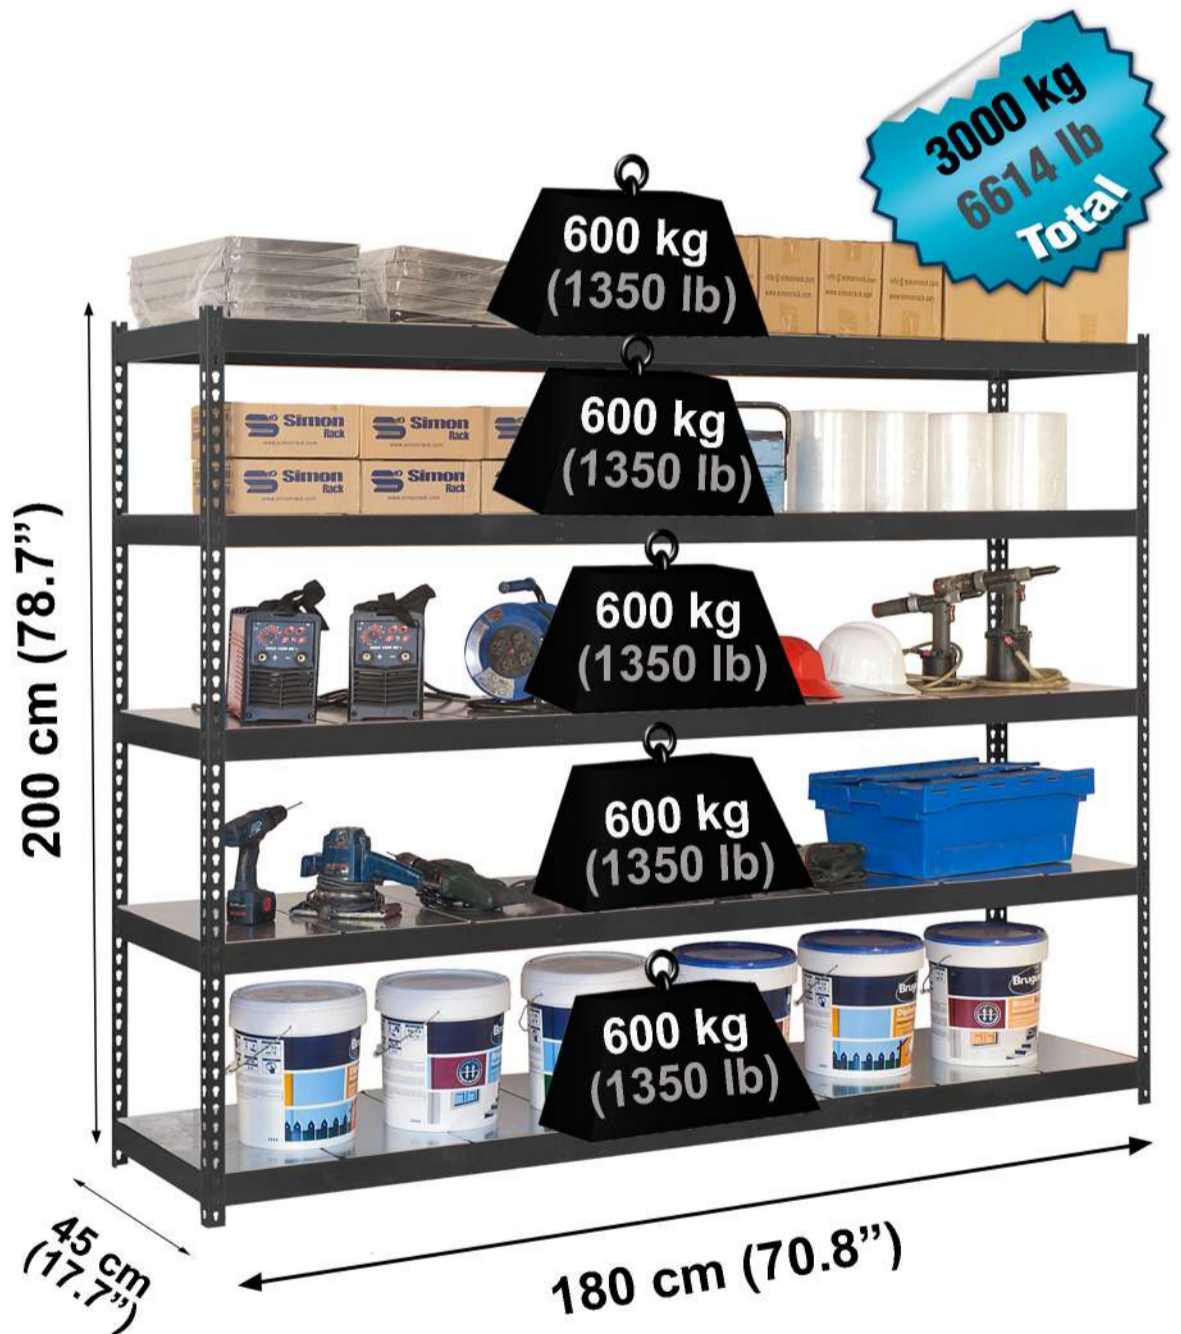

SIMONFORTE

**Simon
Rack**
SINCE 1964 - MANUFACTURER

ST 1804-5

Metal

200 x 180 x 45 cm

78.7" x 70.8" x 17.7"

**PACK
1/3**

*MEDIDAS EN USO USED MEASUREMENTS
MASSNAHMEN IN EINSATZ MESURES EN EMPLOI MEDIDAS EN USO:
1975 x 1810 x 460 mm (77.7" x 71.2" x 18.1")

www.simonrack.com

EMPRESA CERTIFICADA
EN SISTEMA DE GESTION DE CALIDAD
**ISO
9001:2015**

SIMONFORTE

**Simon
Rack**
SINCE 1964 - MANUFACTURER

ST 1804-5

Metal

200 x 180 x 45 cm

78.7" x 70.8" x 17.7"

**PACK
2/3**

15 x

30 x 45 cm

www.simonrack.com

EMPRESA CERTIFICADA
EN SISTEMA DE GESTIÓN DE CALIDAD
ISO
9001:2015