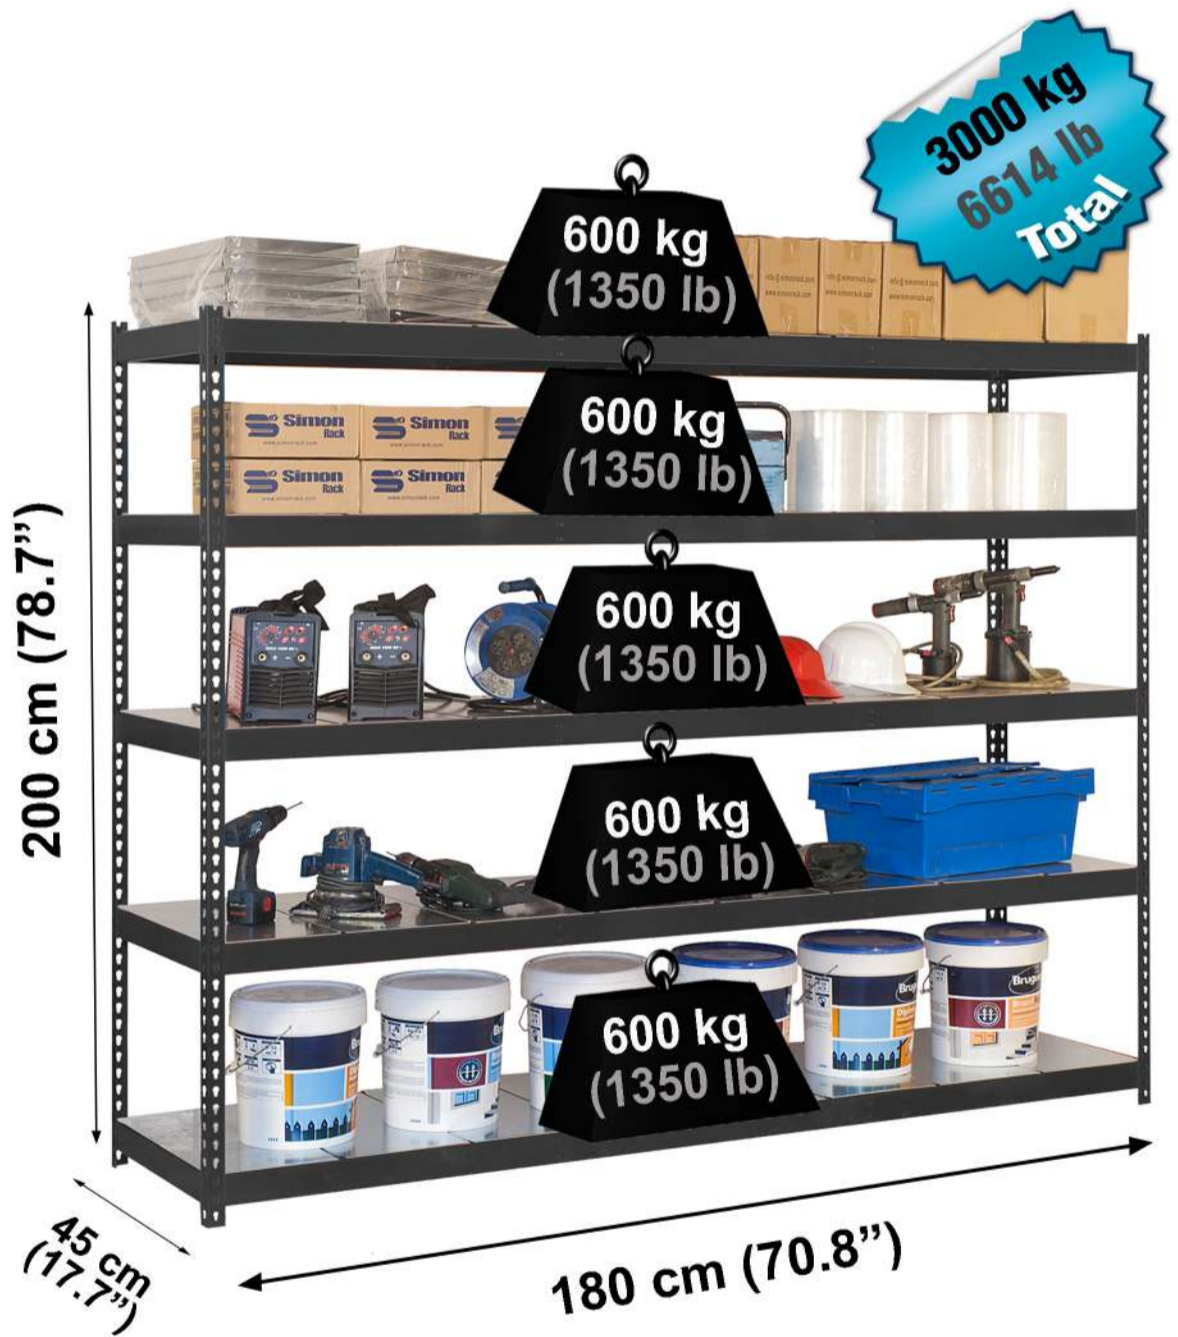

SIMONFORTE

**Simon
Rack**
SINCE 1964 - MANUFACTURER

ST 1804-5

Metal

200 x 180 x 45 cm

78.7" x 70.8" x 17.7"

**PACK
1/3**

*MEDIDAS EN USO USED MEASUREMENTS
MASSNAHMEN IN EINSATZ MESURES EN EMPLOI MEDIDAS EN USO:
1975 x 1810 x 460 mm (77.7" x 71.2" x 18.1")

www.simonrack.com

EMPRESA CERTIFICADA
EN SISTEMA DE GESTION DE CALIDAD
**ISO
9001:2015**

SIMONFORTE

**Simon
Rack**
SINCE 1964 - MANUFACTURER

ST 1804-5

Metal

200 x 180 x 45 cm

78.7" x 70.8" x 17.7"

**PACK
2/3**

15 x

30 x 45 cm

www.simonrack.com

EMPRESA CERTIFICADA
EN SISTEMA DE GESTIÓN DE CALIDAD
ISO
9001:2015