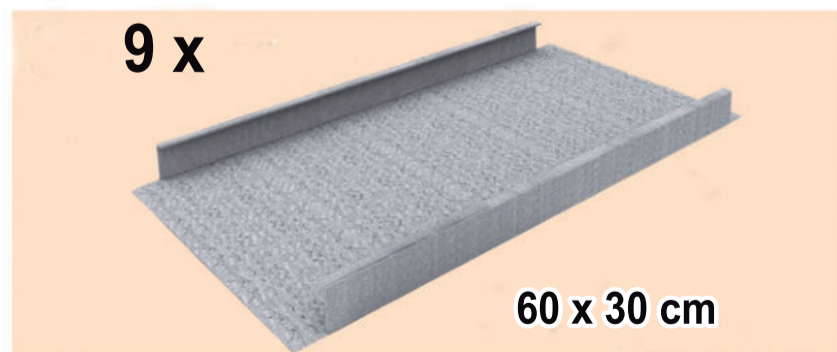

SIMONFORTE

ST 1806-3

Metal

200 x 180 x 60 cm
78.7" x 70.8" x 23.6"

PACK
1/3

*MEDIDAS EN USO USED MEASUREMENTS
MASSNAHMEN IM EINSATZ MESURES EN EMPLOI MEDIDAS EM USO:
1985 x 1810 x 610 mm (78.15" x 71.2" x 24")

www.simonrack.com

SIMONFORTE

ST 1806-3

Metal

200 x 180 x 60 cm
78.7" x 70.8" x 23.6"

PACK
2 / 3

www.simonrack.com