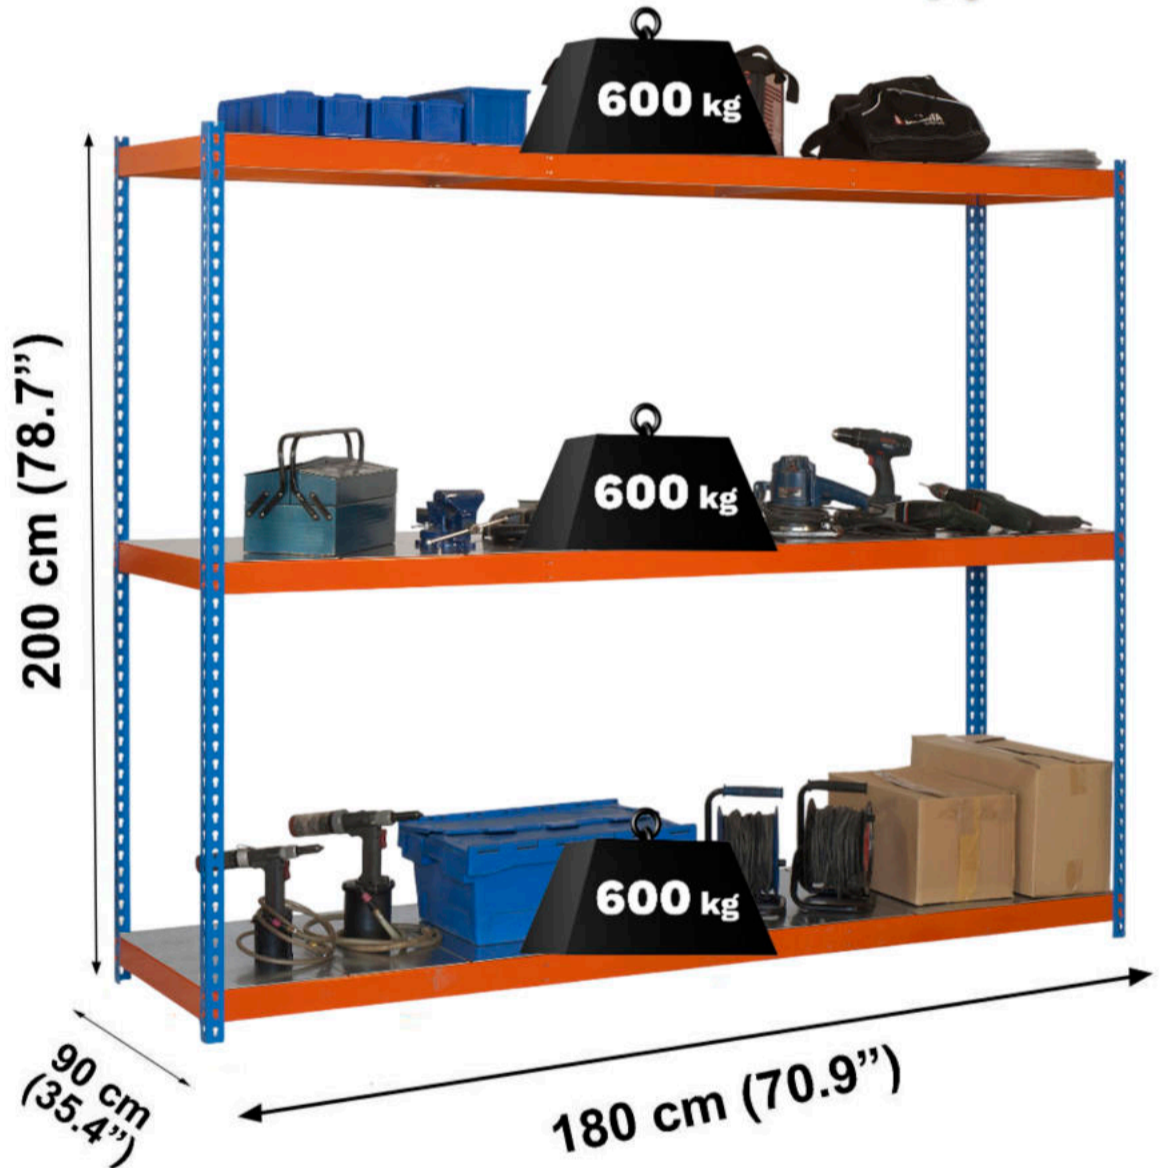

SIMONFORTE

ST 1809-3

Metal

200 x 180 x 90 cm
78.7" x 70.9" x 35.4"

PACK
1 / 3

1800 kg
(3968.3 lb)
Total

*MEDIDAS EN USO (USO RECOMENDADO)
MESSURAGEN IN BRUCHTATZ (MESURES EN EMPLOI) (MEASURES IN USE)
1985 x 1810 x 910 mm (78.1" x 71.2" x 35.8")

www.simonrack.com

SIMONFORTE

ST 1809-3

Metal

200 x 180 x 90 cm
78.7" x 70.9" x 35.4"

PACK
2/3

1800 kg
(3968.3 lb)
Total

www.simonrack.com