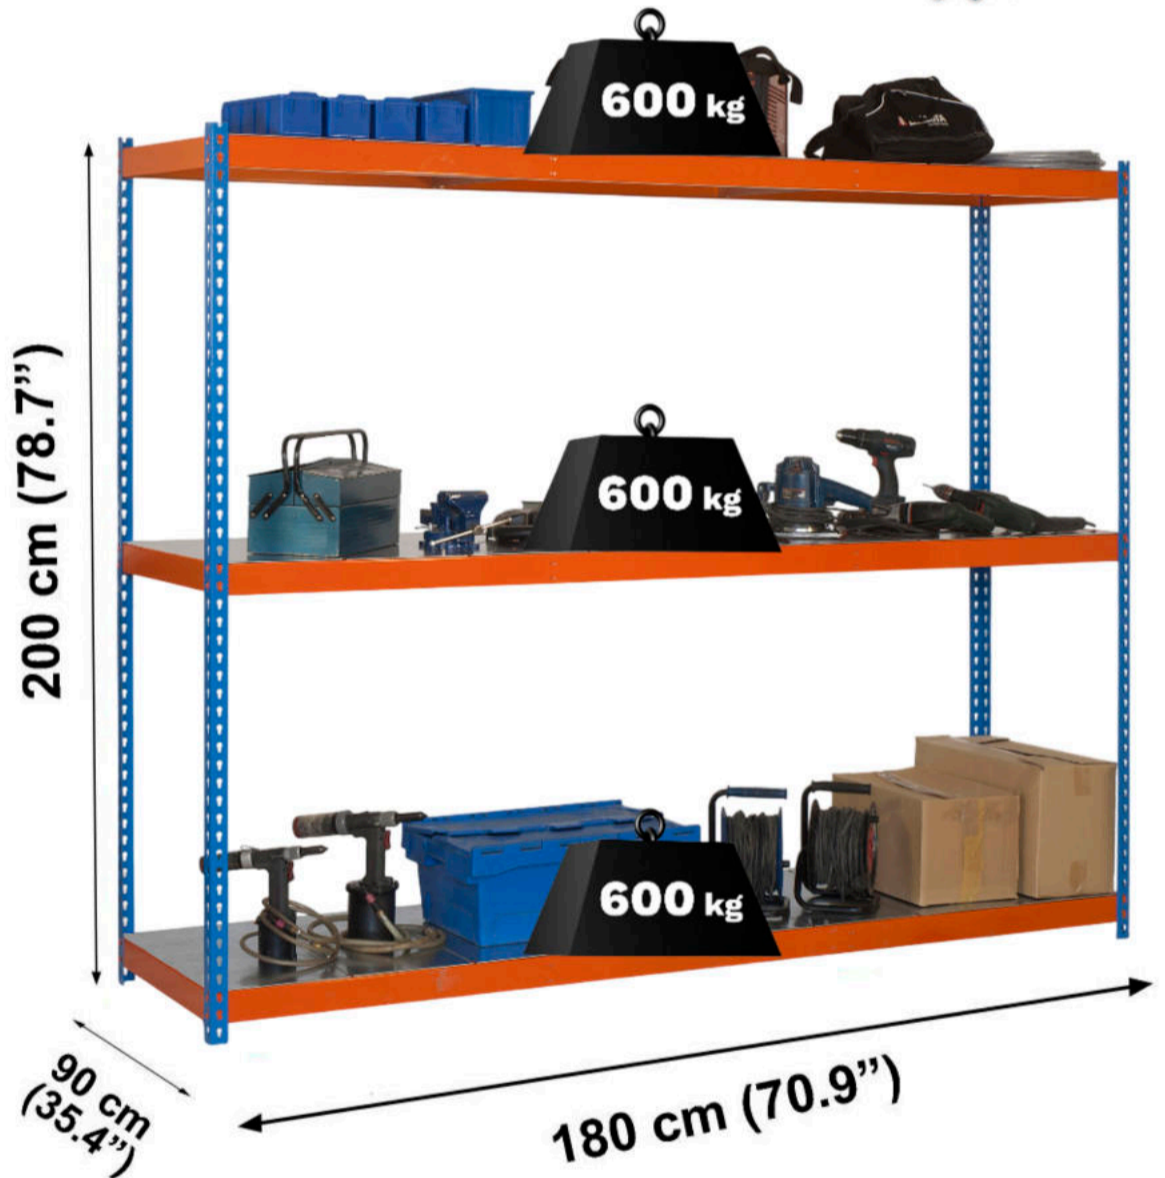

SIMONFORTE

ST 1809-3

Metal

200 x 180 x 90 cm
78.7" x 70.9" x 35.4"

PACK
1 / 3

1800 kg
(3968.3 lb)
Total

*MEDIDAS EN USO (USO RECOMENDADO)
MESSURAGEN IN BRUCHTATZ (MESURES EN EMPLOI) (MEASURES IN USE)
1985 x 1810 x 910 mm (78.1" x 71.2" x 35.8")

www.simonrack.com

SIMONFORTE

ST 1809-3

Metal

200 x 180 x 90 cm
78.7" x 70.9" x 35.4"

PACK
2/3

1800 kg
(3968.3 lb)
Total

www.simonrack.com